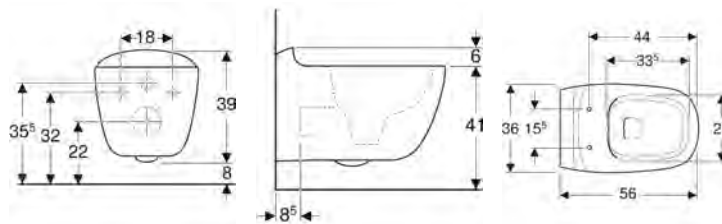

**Подвесной унитаз вертикальный смыв Geberit Citterio, закрытая форма, Rimfree**

Образец

**Цели применения**

- Для смывных бачков скрытого монтажа
- Для смывного устройства

**Характеристики**

- Подвесной
- Унитаз вертикальный смыв
- Rimfree

- Простое крепление благодаря приспособлению настенного монтажа Geberit тип EFF3 для унитазов
- Тип 1, полный объем 6 / 5 л, согласно EN 997
- Тип 2 согласно EN 997
- Объем смыва: 4,5 л
- Закрытая форма

**Технические характеристики**

Материал | Сантехнический фарфор

**Объем поставки**

- Крепеж

**Заказать дополнительно**

- Сиденье унитаза

Арт. №	Цвет / поверхность	В	Н	Т
500.510.01.1	Белый / Специальное керамическое покрытие KeraTect	36 см	33 см	56 см