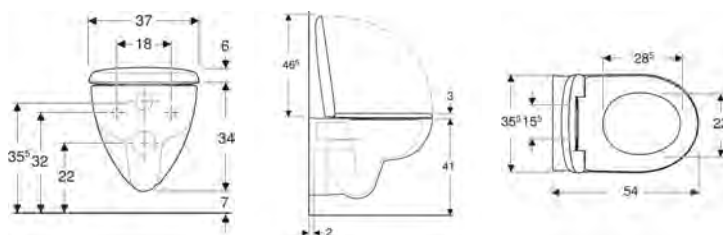

**Комплект подвесного унитаза Geberit Renova, Rimfree, с сиденьем**

Образец

**Цели применения**

- Для смывных бачков скрытого монтажа
- Для смывного устройства

**Характеристики**

- Подвесной
- Унитаз вертикальный смыв
- Rimfree

- Тип 1, полный объем 6 л, согласно EN 997
- Тип 2 согласно EN 997
- Объем смыва: 4,5 л
- Сиденье унитаза из дюропласта
- Расстояние до пола 7 см
- Крышка унитаза, внахлест

**Технические характеристики**

Материал | Сантехнический фарфор

**Объем поставки**

- Керамический унитаз
- Сиденье унитаза

Арт. №	Цвет / поверхность	В	Н	Т	Быстроразъемные петли	Функция плавного опускания	Крепление	Материал шарнира
500.801.00.1	Белый	37 см	40.5 см	54 см	Да	Да	Сверху	Хромированная латунь