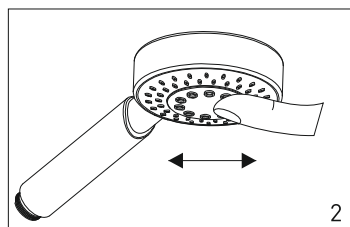

ЭКСПЛУАТАЦИЯ

Переключение подачи воды между верхним душем и душевой лейкой осуществляется поворотом рукоятки переключателя-дивертора. После использования душевой лейки небольшое количество воды остается за распылителем и может некоторое время вытекать. Для удаления воды необходимо встряхнуть лейку несколько раз. Все элементы управления работают мягко и плавно, бережное обращение с ними продлит срок службы душевой системы.

ОБСЛУЖИВАНИЕ И УХОД

1. Необходимо использовать моющие/чистящие средства только на мыльной основе. Запрещается использовать абразивные чистящие вещества, а также средства, содержащие алкоголь, азотную и фосфорную кислоту, щелочи, хлорсодержащие компоненты.
2. После использования душевой лейки для удаления воды необходимо встряхнуть лейку несколько раз перед установкой на держатель. Для удаления известковых отложений с форсунок душевой лейки, проведите по их поверхности пальцем.

РЕКОМЕНДОВАННЫЙ НАБОР ИНСТРУМЕНТОВ	Отвертка	Защитные очки	Дрель	Ключ-шестигранник