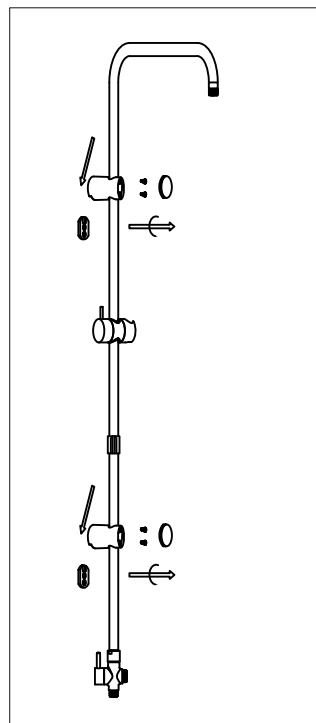

ЭКСПЛУАТАЦИЯ

Переключение подачи воды между верхним душем и душевой лейкой осуществляется поворотом рукоятки переключателя-дивертора. После использования душевой лейки небольшое количество воды остается за распылителем и может некоторое время вытекать. Для удаления воды необходимо встряхнуть лейку несколько раз. Все элементы управления работают мягко и плавно, бережное обращение с ними продлит срок службы душевой системы.

ОБСЛУЖИВАНИЕ И УХОД

1. Необходимо использовать моющие/чистящие средства только на мыльной основе. Запрещается использовать абразивные чистящие вещества, а также средства, содержащие алкоголь, азотную и фосфорную кислоту, щелочи, хлорсодержащие компоненты.
2. После использования душевой лейки для удаления воды необходимо встряхнуть лейку несколько раз перед установкой на держатель. Для удаления известковых отложений с форсунок душевой лейки, проведите по их поверхности пальцем.

РЕКОМЕНДОВАННЫЙ НАБОР ИНСТРУМЕНТОВ	Отвертка	Защитные очки	Дрель	Ключ-шестигранник