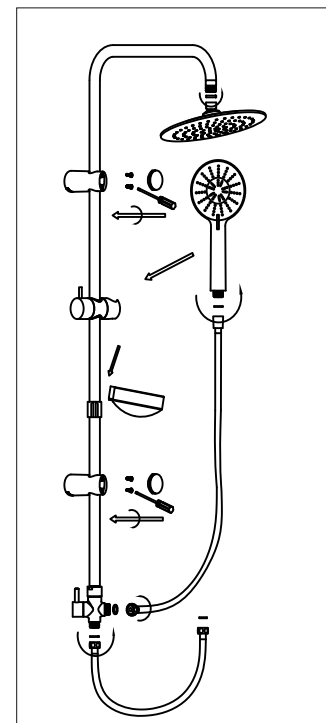

ЭКСПЛУАТАЦИЯ

Переключение подачи воды между верхним душем и душевой лейкой осуществляется поворотом рукоятки переключателя-дивертора. После использования душевой лейки небольшое количество воды остается за распылителем и может некоторое время вытекать. Для удаления воды необходимо встряхнуть лейку несколько раз. Все элементы управления работают мягко и плавно, бережное обращение с ними продлит срок службы душевой системы.

ОБСЛУЖИВАНИЕ И УХОД

1. Необходимо использовать моющие/чистящие средства только на мыльной основе. Запрещается использовать абразивные чистящие вещества, а также средства, содержащие алкоголь, азотную и фосфорную кислоту, щелочи, хлорсодержащие компоненты.
2. После использования душевой лейки для удаления воды необходимо встряхнуть лейку несколько раз перед установкой на держатель. Для удаления известковых отложений с форсунок душевой лейки, проведите по их поверхности пальцем.

РЕКОМЕНДОВАННЫЙ НАБОР ИНСТРУМЕНТОВ	Отвертка	Защитные очки	Дрель	Ключ-шестигранник