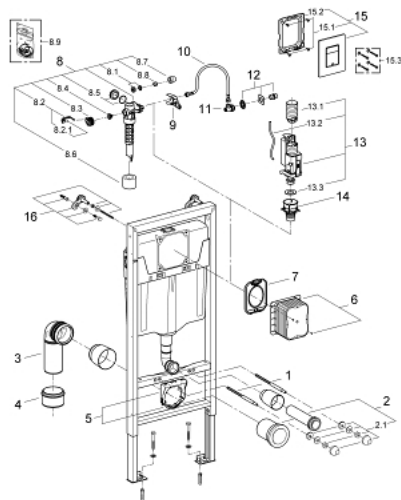

38 772 001 RAPID SL 3 В 1 В СБОРЕ, ДЛЯ ПОДВЕСНОГО УНИТАЗА, МОНТАЖНАЯ ВЫСОТА 1.13 М

ЗАПАСНЫЕ ЧАСТИ

1. 1: Резьбовые болты (Order-nr. 4276400M)
2. 2: Впускной и смывной гарнитуры для унитаза (Order-nr. 37311K00)
- 2.1: Крепёж (Order-nr. 43511SH0)
- 2.2: Соединение (Order-nr. 37119000)
5. 3: PP-смывная дуга DN 90 (Order-nr. 42327000)
6. 4: 4" адаптер патрубка (Order-nr. 42242000)
7. 5: Фиксаторы (Order-nr. 42243000)
8. 6: Ревизионная камера (Order-nr. 66791000)
9. 7: Наполнительный клапан (Order-nr. 37095000)
- 7.1: Рычаг (Order-nr. 43734000)
- 7.1.1: Уплотнение (Order-nr. 4377000M)
- 7.2: Вентильная головка (Order-nr. 43536000)
- 7.3: Мембрана (Order-nr. 4375800M)
- 7.4: Колпак винта (Order-nr. 43735000)
- 7.5: Вентильный поплавок 5 шт. (Order-nr. 4379100M)
- 7.6: Комплект уплотнений (Order-nr. 43722000)*
17. 8: Держатель для смесителей GROHE встроенного монтажа (Order-nr. 42246000)
18. 9: Шланг подключения (Order-nr. 42233000)
- 9.1: О-кольцо (Order-nr. 0319100M)
20. 10: AV1 Смывной вентиль с удлиннителем (Order-nr. 42320000)
- 10.1: Удлиннитель перелива (Order-nr. 42313000)
- 10.2: пневматический шланг (Order-nr. 42319000)
- 10.3: Уплотнение (Order-nr. 42310000)
24. 11: Седло клапана для GD 2 (Order-nr. 42315000)
25. 12: Настенный уголок (Order-nr. 3855800M)
26. 13: Накладная панель с кнопкой (Order-nr. 42371000)
27. 14: Винт (Order-nr. 6636200M)
28. 15: Крепежная рама (Order-nr. 43207000)
29. 16: Подключение воды (Order-nr. 48561000)
30. 17: Набор для дооснащения инсталляции для унитаза-биде (Sensia IGS, Sensia Arena) (Order-nr. 40899000)*
31. 18: Звукоизоляционный комплект (Order-nr. 37131000)*
32. 19: Дополнительный крепеж к стене, вариативное размещение (Order-nr. 38733000)*
33. 20: Удлинение (Order-nr. 38629000)*
34. 21: Аксессуары (Order-nr. 38779000)*
35. 22: Переходник 4,5 л для GD 2 (Order-nr. 42333000)*
36. 23: Деталь переоснащения (Order-nr. 38796000)*