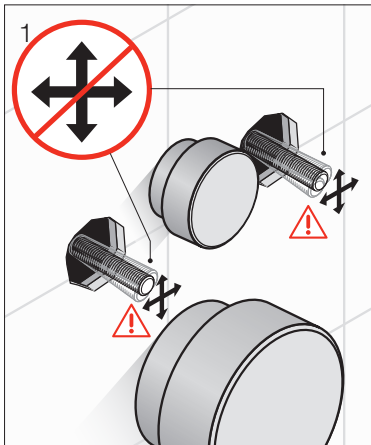

## EASYFIT system

8.9269.5.000.000.1

Schallschutz-Sets  
 Set d'isolation acoustique  
 Set per isolamento acustico  
 Noise damper kit  
 Sets de insonorizaci3n  
 Geluiddempende sets  
 Zvukov3 izolace  
 Garso izoliacijos komplektai  
 Zestawy do izolacji dŹwiękowej  
 Zajv3delmi felszerel3s  
 Комплекты звукоизоляции  
 Комплект за звукоизолация