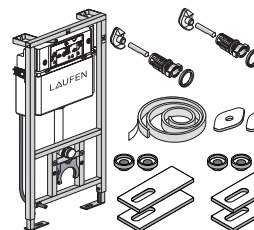

LH(dB(A))		
A = 5	B = 3	C = 4

LH2(dB(A))		
A = 6	B = 6	C = 4

LH3(dB(A))		
A = 8	B = 8	C = 3

LAUFEN

Laufen Bathrooms AG
Wahlenstrasse 46
CH-4242 Laufen, Switzerland
www.laufen.com

DE/FR/IT/EN/ES/NL/CS/LT/PL/HU/RU/BG

TM.by
ONLINE STORE

<https://tm.by>
Интернет-магазин