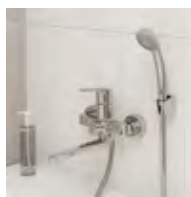

Смеситель для ванны, Helic, Milardo, HELSB02M02

Helic HELSB02M02

Розничная цена: **202 р.**

Смеситель для ванны Helic подойдет для современной ванной комнаты. Удобная прямоугольная ручка позволит легко регулировать температуру и напор воды даже мыльной рукой. Компактный излив длиной 172 мм можно повернуть под корпус, благодаря чему смеситель можно использовать и в душевой. В комплекте лейка для душа, шланг и держатель для лейки. • Мы серьезно относимся к безопасности вашего здоровья: материалы смесителей Milardo® не содержат вредных веществ, соответствуют ГОСТам и гигиеническим требованиям. • В смесителях Milardo® установлены надежные механизмы и комплектующие. Будьте уверены: они не дадут течь, а значит, смеситель не навредит имуществу. • Оптимальная толщина никель-хромового покрытия защищает смесители и душевые аксессуары Milardo® от образования трещин и сколов, продлевая срок их службы. • Гарантия на смесители Milardo® – 7 лет, на душевые аксессуары – 1 год, на картридж – 3 года. (с) Авторский текст, октябрь 2020 г.

О товаре

Бренд:	Milardo
В комплекте с душем (лейкой):	Да
Размер изделия, мм.:	237x210x162
Гарантийный срок:	Корпус – 7 лет, душевые аксессуары в комплекте – 1 год, излив, картриджи и кранбуксы – 3 года
Цвет изделия:	Глянцевый хром

Общие характеристики

Монтаж:	На стену
Аэратор:	Пластиковый аэратор M24
Дивертор:	Поворотный
Длина изделия, мм:	237
Ширина изделия, мм:	210
В комплекте с душем (лейкой):	Да
Высота изделия, мм:	162
Размер изделия, мм.:	237x210x162
Диаметр лейки, мм:	67
Длина шланга (см):	150
Цвет изделия:	Глянцевый хром
Подключение к системе водоснабжения:	Эксцентрики с отражателями

Дизайн

Стиль:	Классический
--------	--------------

Функционал

Тип управления:	Однозахватный
Тип излива:	Поворотный
Длина излива (мм):	172

Безопасность

Гарантийный срок:	Корпус – 7 лет, душевые аксессуары в комплекте – 1 год, излив, картриджи и кранбуксы – 3 года
-------------------	---