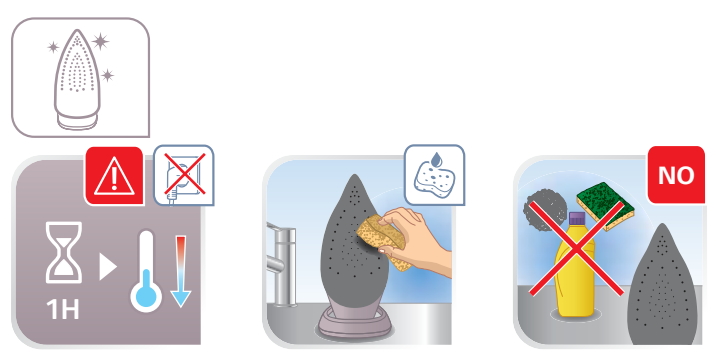

2.

www.tefal.com www.calor.fr

3.

www.tefal.com www.calor.fr

3.

www.tefal.com www.calor.fr

* FR Selon modèle / EN Depending on model / DE Je nach Modell / NL Afhankelijk van het model / ES Según modelo / PT Consoante o modelo / IT Secondo i modelli / DA Afhængig af model / NO Avhenger av modell / SV Beroende på modell / FI Mallista riippuen / TR Modele göre / EL ανάλογα με το μοντέλο / PL W zależności od typu / CS Podle modelu / SK V závislosti od modelu / HU Modelltől függően / SL Ovisno od modela / RU В зависимости от модели / UK Залежно від моделі / HR Ovisno o modelu / RO Ovisno o modelu / ET Sõltuvalt mudelist / LT Pagal modelį / LV Atbilstoši modelim / KO 모델에 따라 다름 / BA Zavisno o modela / RC 視型号而定 / HK 視型号而定 / VN Theo mẫu / TH ตามรุ่น / SR U zavisnosti od modela / AR حسب الموديل / FA بسته به مدل

3.

www.tefal.com www.calor.fr

3.

www.tefal.com www.calor.fr

* * FR An / EN Year / DE Jahr / NL Jaar / ES Año / PT Ano / IT Anno / DA år / NO år / SV år / FI x / TR yıl / EL έτος / PL Rok / CS Rok / SK rok / HU Év / SL Leto / RU Год / UK Pík / HR Godina / RO An / ET Aasta / LT Metai / LV Gads / KO 년 / BA Godina / RC 新年 / HK 年 / VN Năm / TH ปี / SR Godina / AR عام / FA سال