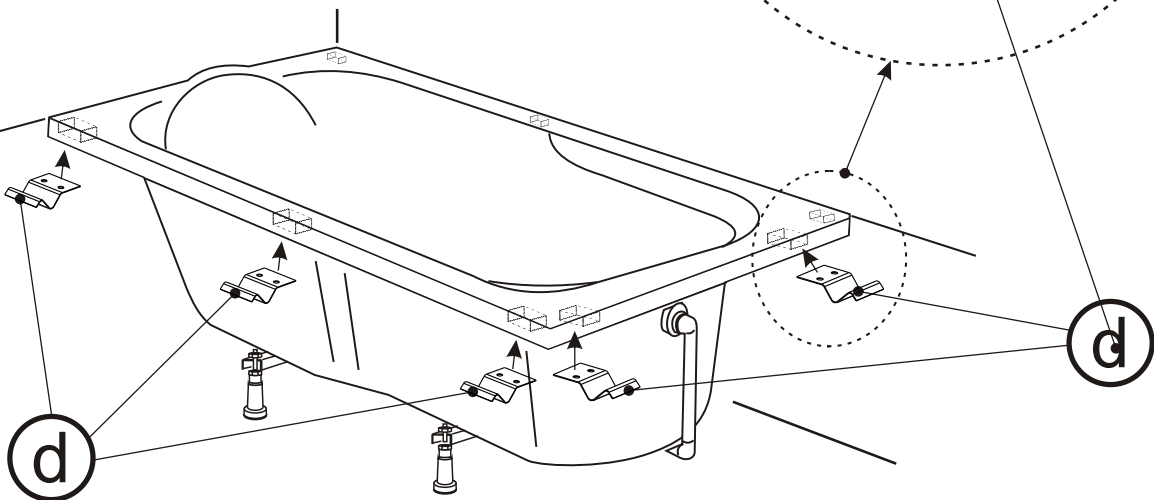

CZ: Instalace panelů na vany

GB: Installation of panel on bathtubs

D: Installation der Wandtafel an der badewanne

F: Installation du panneau sur le baignoire

RU: Устройство панелей на ванна

1

MAX 3 mm

CZ: Výška panelu
GB: High of panel
D: Höhe der Paneel
F: Hauteur du panneau
RU: Высота панели

2

3

4

A: šroub / screw / schraube / écrou / болт

B: silicone

5

6