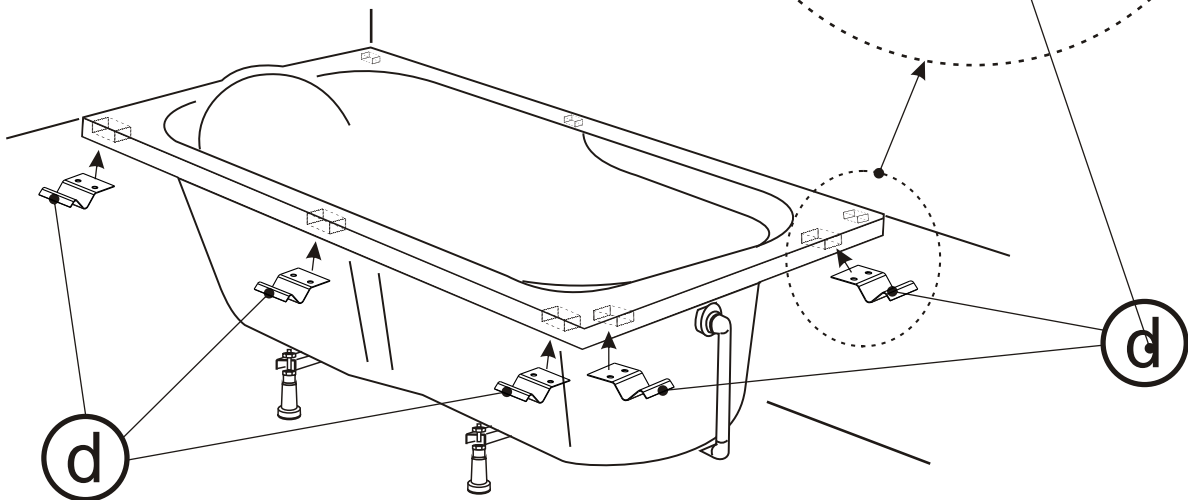

CZ: Instalace panelů na vany

GB: Installation of panel on bathtubs

D: Installation der Wandtafel an der badewanne

F: Installation du panneau sur le baignoire

RU: Устройство панелей на ванна

1

MAX 3 mm

CZ: Výška panelu
GB: High of panel
D: Höhe der Paneel
F: Hauteur du panneau
RU: Высота панели

2

3

4

A: šroub / screw / schraube / écrou / болт

B: silicone

5

6