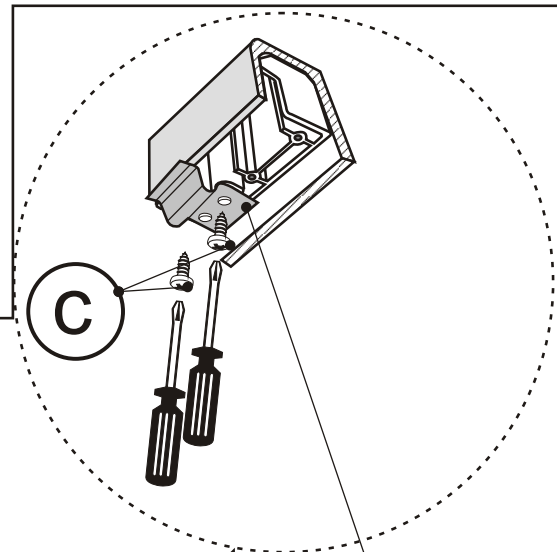

CZ: Instalace panelů na vany

GB: Installation of panel on bathtubs

D: Installation der Wandtafel an der badewanne

F: Installation du panneau sur le baignoire

RU: Устройство панелей на ванна

1

MAX 3 mm

CZ: Výška panelu
GB: High of panel
D: Höhe der Paneel
F: Hauteur du panneau
RU: Высота панели

2

3

4

A: šroub / screw / schraube / écrou / болт

B: silicone

5

6