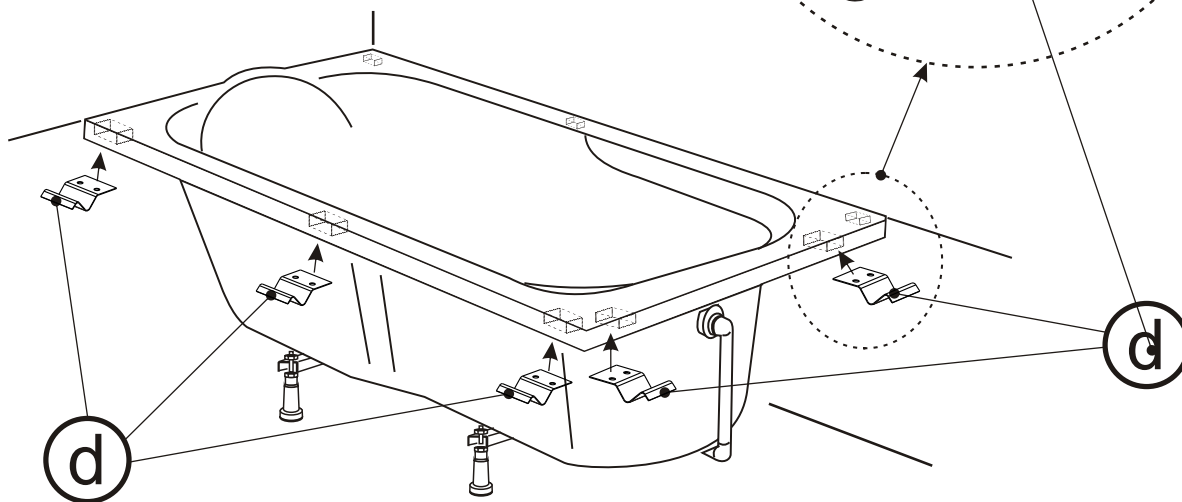

CZ: Instalace panelů na vany

GB: Installation of panel on bathtubs

D: Installation der Wandtafel an der badewanne

F: Installation du panneau sur le baignoire

RU: Устройство панелей на ванна

1

CZ: Výška panelu
GB: High of panel
D: Höhe der Paneel
F: Hauteur du panneau
RU: Высота панели

2

3

4

A: šroub / screw / schraube / écrou / болт

B: silicone

5

6