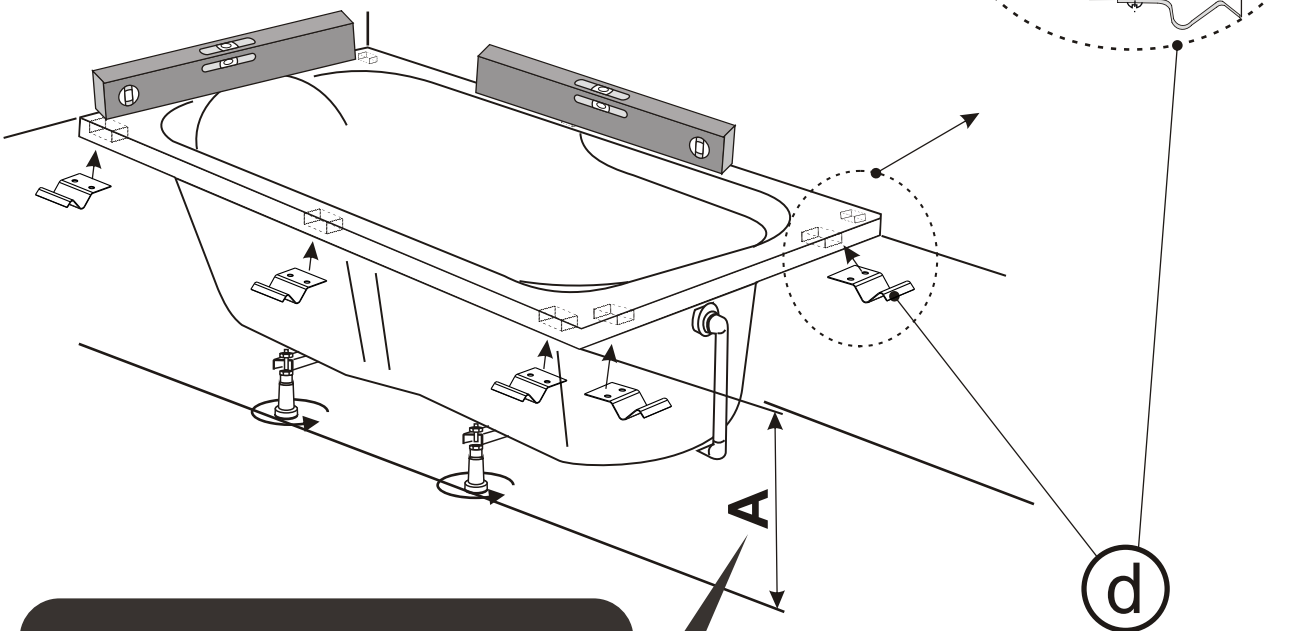

CZ: Instalace panelů na vany

GB: Installation of panel on bathtubs

D: Installation der Wandtafel an der badewanne

F: Installation du panneau sur le baignoire

RU: Устройство панелей на ванна

1

CZ: Výška panelu
GB: High of panel
D: Höhe der Paneel
F: Hauteur du panneau
RU: Высота панели

2

3

4

A: šroub / screw / schraube / écrou / болт

B: silicone

5

6