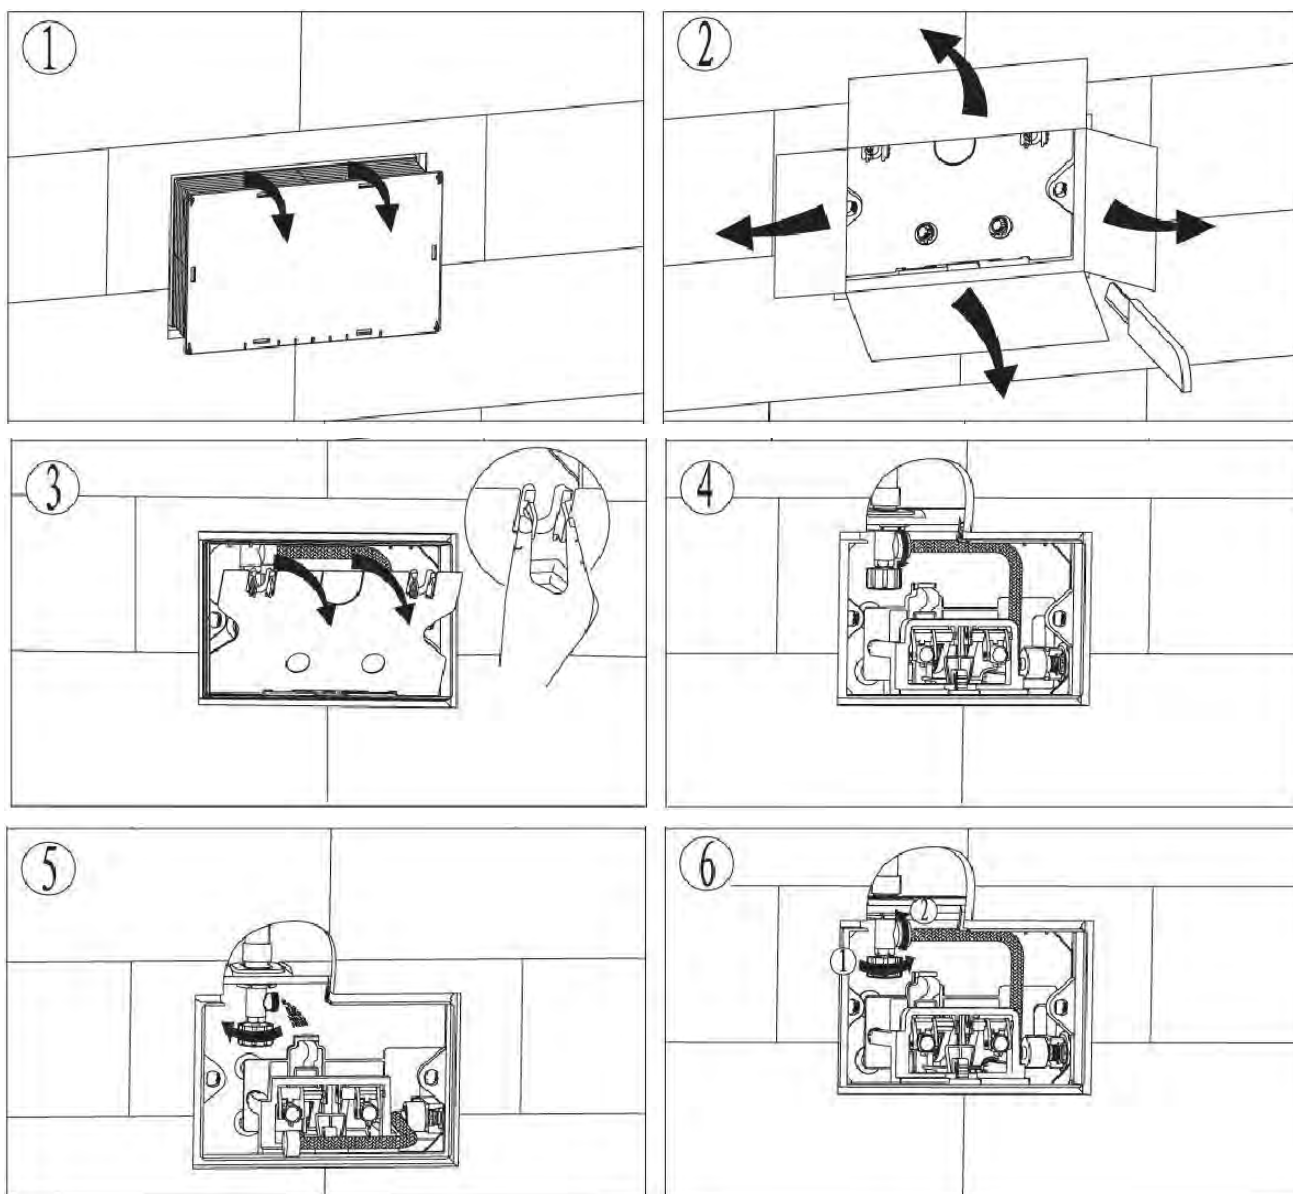

**ПАСПОРТ ИЗДЕЛИЙ
 и инструкция по установке кнопки слива**

Арт. WW AMBERG RD-WT (RD-BL, RD-CR)

Производитель оставляет за собой право на внесение изменения в конструкцию, дизайн и комплектацию.