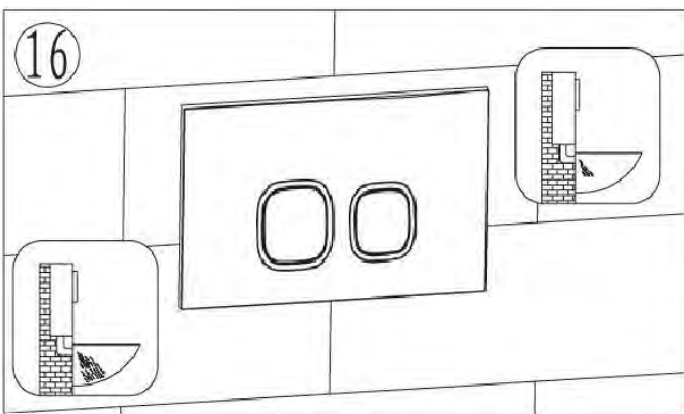

**ПАСПОРТ ИЗДЕЛИЙ
 и инструкция по установке кнопки слива**

Арт. WW AMBERG RD-WT (RD-BL, RD-CR)

Производитель оставляет за собой право на внесение изменения в конструкцию, дизайн и комплектацию.