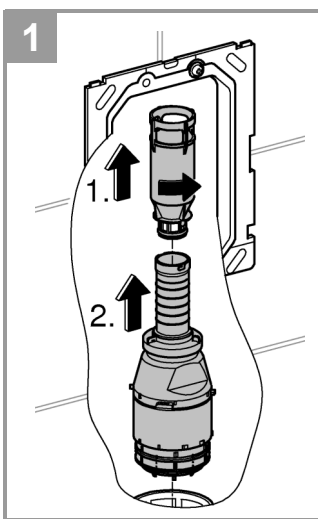

SERVICE

		X	Y	
6 l	3 l	81 mm	75 mm	
9 l	4,5 l	74 mm	75 mm	
5,5 l	3 l	119 mm	108 mm	

BS 1212-2

SERVICE

Pure Freude  
an Wasser

**GROHE**  
Wasser

**D**

+49 571 39 89 333  
service.de@grohe.com