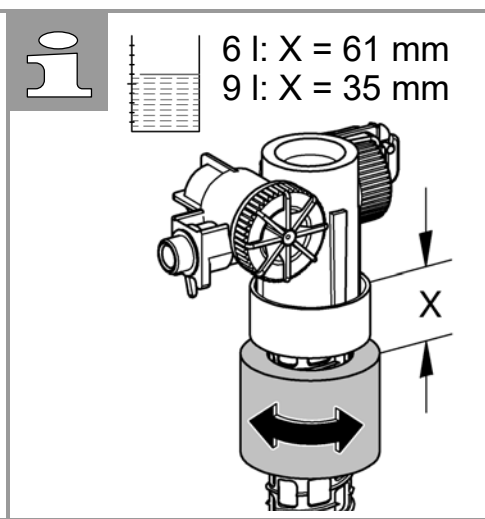

SERVICE

		X	Y	
6 l	3 l	81 mm	75 mm	
9 l	4,5 l	74 mm	75 mm	
5,5 l	3 l	119 mm	108 mm	

BS 1212-2

SERVICE

Pure Freude  
an Wasser

**GROHE**  
Wasser

**D**

+49 571 39 89 333  
service.de@grohe.com