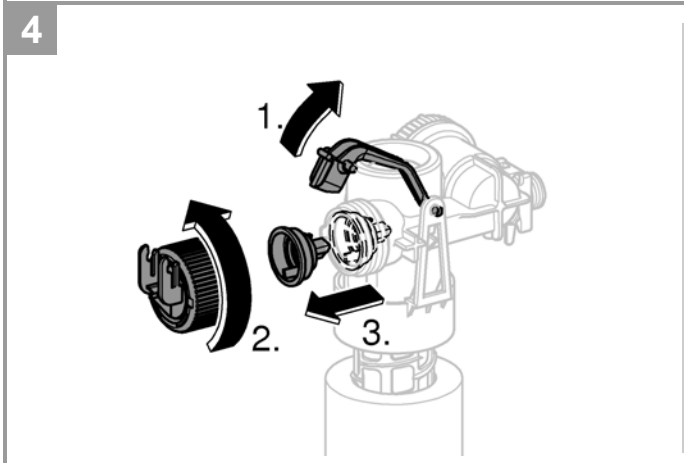

SERVICE

		X	Y	
6 l	3 l	81 mm	75 mm	
9 l	4,5 l	74 mm	75 mm	
5,5 l	3 l	119 mm	108 mm	

BS 1212-2

SERVICE

Pure Freude  
an Wasser

**GROHE**  
Wasser

**D**

+49 571 39 89 333  
service.de@grohe.com