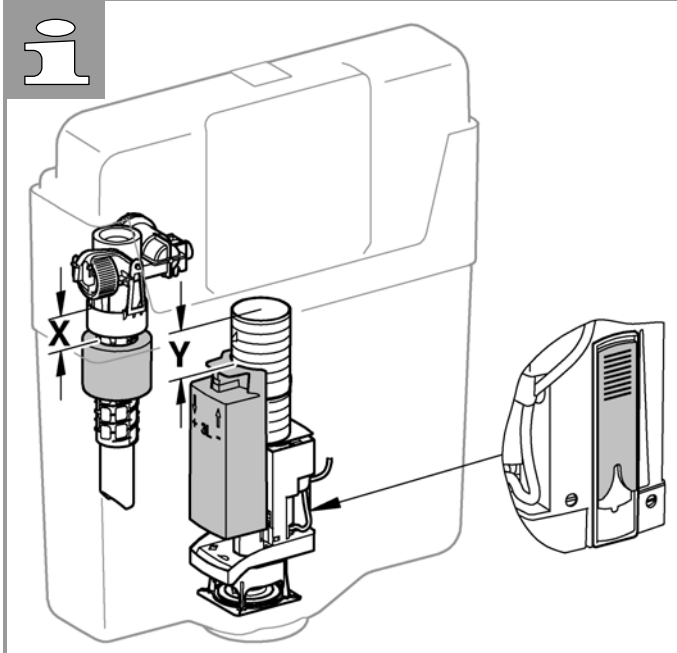

SERVICE

		X	Y	
6 l	3 l	81 mm	75 mm	
9 l	4,5 l	74 mm	75 mm	
5,5 l	3 l	119 mm	108 mm	

BS 1212-2

SERVICE

Pure Freude  
an Wasser

**GROHE**  
Wasser

**D**

+49 571 39 89 333  
service.de@grohe.com