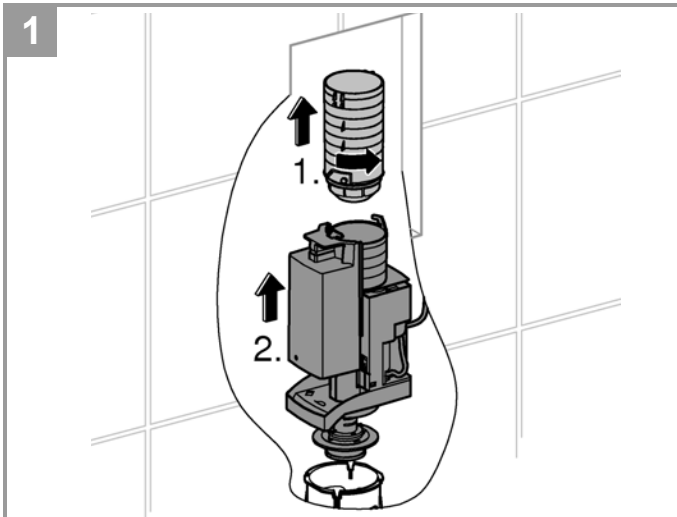

SERVICE

		X	Y	
6 l	3 l	81 mm	75 mm	
9 l	4,5 l	74 mm	75 mm	
5,5 l	3 l	119 mm	108 mm	

BS 1212-2

SERVICE

Pure Freude  
an Wasser

**GROHE**  
Wasser

**D**

+49 571 39 89 333  
service.de@grohe.com