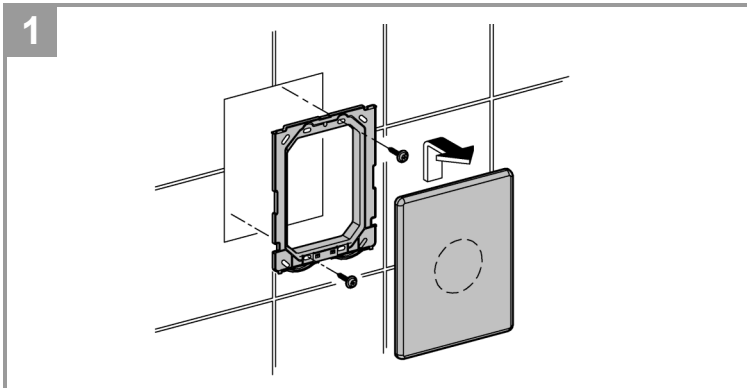

SERVICE

		X	Y	
6 l	3 l	81 mm	75 mm	
9 l	4,5 l	74 mm	75 mm	
5,5 l	3 l	119 mm	108 mm	

BS 1212-2

SERVICE

Pure Freude  
an Wasser

**GROHE**  
Wasser

**D**

+49 571 39 89 333  
service.de@grohe.com