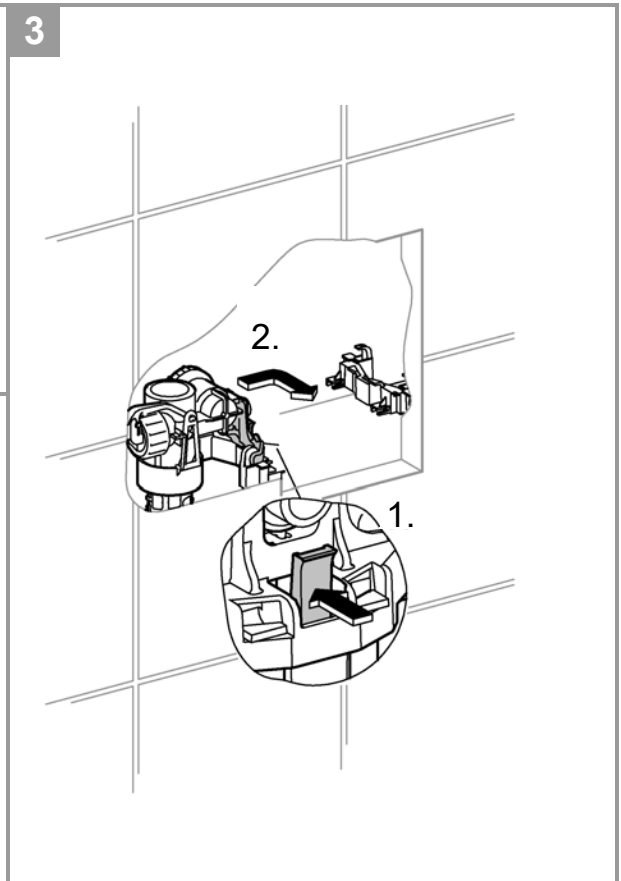

SERVICE

		X	Y	
6 l	3 l	81 mm	75 mm	
9 l	4,5 l	74 mm	75 mm	
5,5 l	3 l	119 mm	108 mm	

BS 1212-2

SERVICE

Pure Freude  
an Wasser

**GROHE**  
Wasser

**D**

+49 571 39 89 333  
service.de@grohe.com