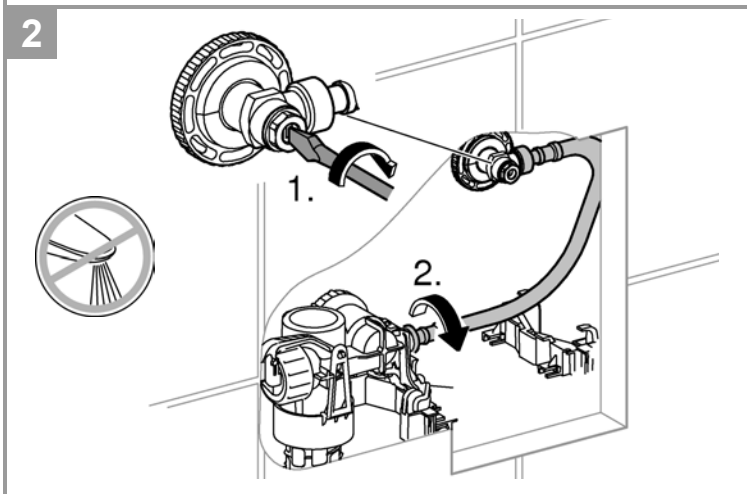

SERVICE

		X	Y	
6 l	3 l	81 mm	75 mm	
9 l	4,5 l	74 mm	75 mm	
5,5 l	3 l	119 mm	108 mm	

BS 1212-2

SERVICE

Pure Freude  
an Wasser

**GROHE**  
Wasser

**D**

+49 571 39 89 333  
service.de@grohe.com