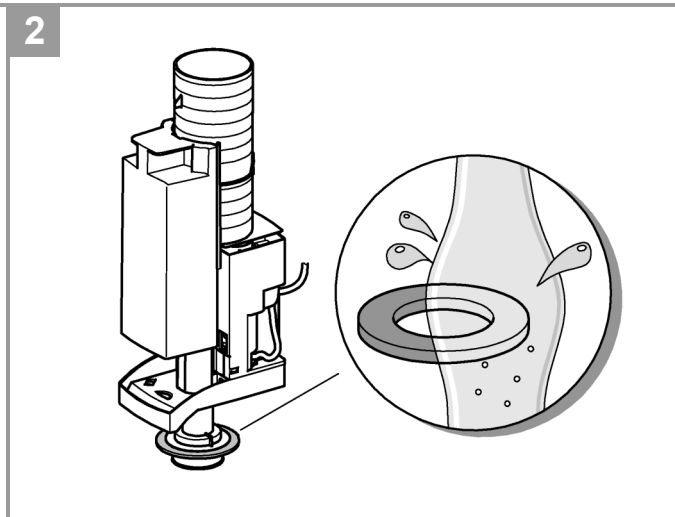

SERVICE

		X	Y	
6 l	3 l	81 mm	75 mm	
9 l	4,5 l	74 mm	75 mm	
5,5 l	3 l	119 mm	108 mm	

BS 1212-2

SERVICE

Pure Freude  
an Wasser

**GROHE**  
Wasser

**D**

+49 571 39 89 333  
service.de@grohe.com