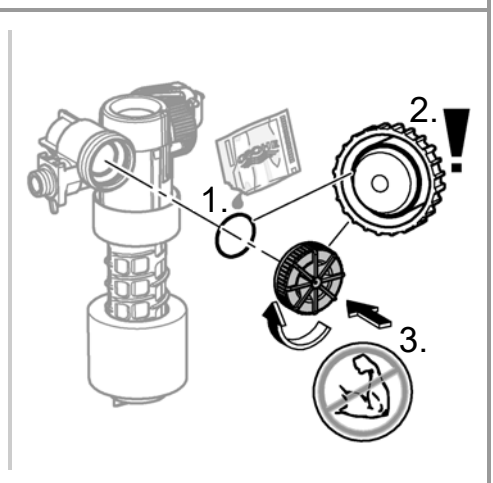

SERVICE

		X	Y	
6 l	3 l	81 mm	75 mm	
9 l	4,5 l	74 mm	75 mm	
5,5 l	3 l	119 mm	108 mm	

BS 1212-2

SERVICE

Pure Freude  
an Wasser

**GROHE**  
Wasser

**D**

+49 571 39 89 333  
service.de@grohe.com