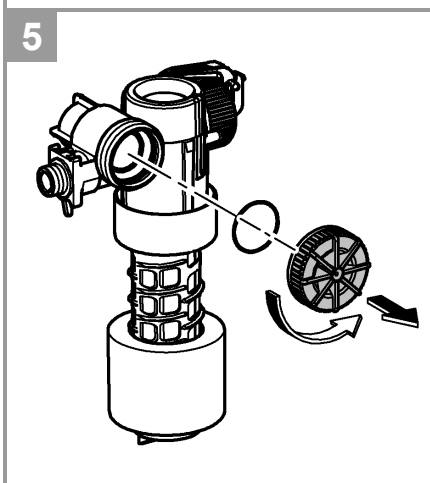

SERVICE

		X	Y	
6 l	3 l	81 mm	75 mm	
9 l	4,5 l	74 mm	75 mm	
5,5 l	3 l	119 mm	108 mm	

BS 1212-2

SERVICE

Pure Freude  
an Wasser

**GROHE**  
Wasser

**D**

+49 571 39 89 333  
service.de@grohe.com