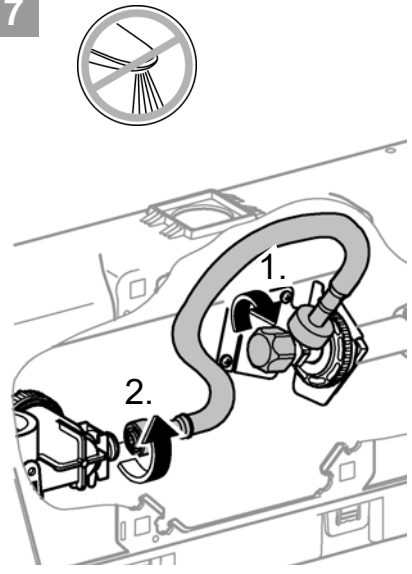

SERVICE

		X	Y	
6 l	3 l	81 mm	75 mm	
9 l	4,5 l	74 mm	75 mm	
5,5 l	3 l	119 mm	108 mm	

BS 1212-2

SERVICE

Pure Freude  
an Wasser

**GROHE**  
Wasser

**D**

+49 571 39 89 333  
service.de@grohe.com