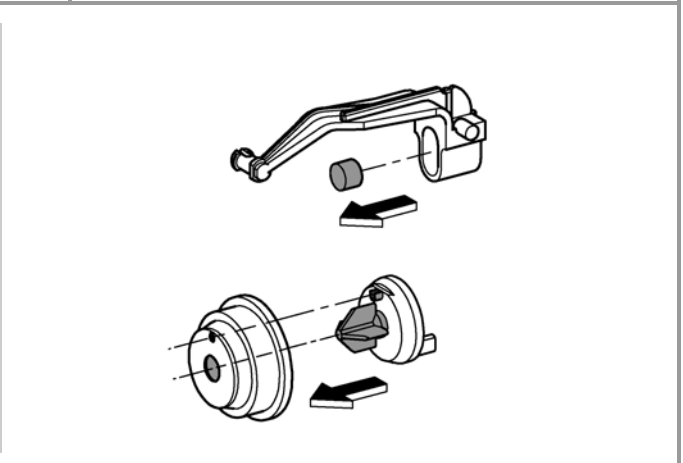

SERVICE

		X	Y	
6 l	3 l	81 mm	75 mm	
9 l	4,5 l	74 mm	75 mm	
5,5 l	3 l	119 mm	108 mm	

BS 1212-2

SERVICE

Pure Freude  
an Wasser

**GROHE**  
Wasser

**D**

+49 571 39 89 333  
service.de@grohe.com