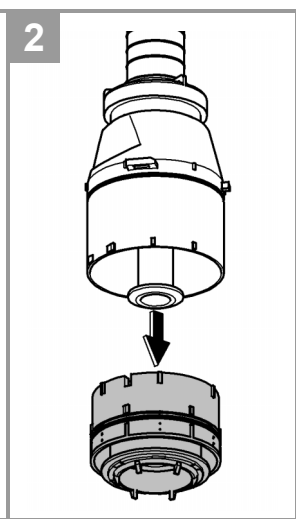

SERVICE

		X	Y	
6 l	3 l	81 mm	75 mm	
9 l	4,5 l	74 mm	75 mm	
5,5 l	3 l	119 mm	108 mm	

BS 1212-2

SERVICE

Pure Freude  
an Wasser

**GROHE**  
Wasser

**D**

+49 571 39 89 333  
service.de@grohe.com