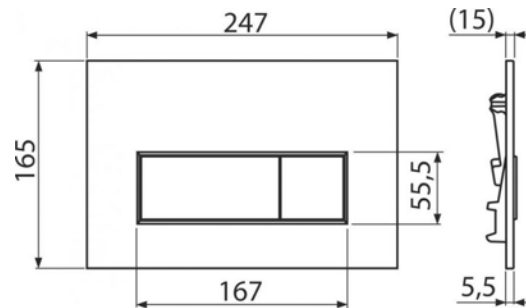

# M578 THIN

Кнопка управления для скрытых систем инсталляции, черный-мат

### Свойства

- Двойной смык, механический принцип действия
- Совместимость со всеми скрытыми системами инсталляции Alcaplast
- Материал: пластик
- Кнопка минимально выступает над плиткой благодаря толщине всего 5,5 мм

### Код заказа, Логистическая информация

Код	EAN	Вес (шт   упаковка   паллета)	Размеры (шт   упаковка)	Количество (упаковка   паллета)
M578	8595580558642	Кнопка управления 2 шт   0,025 кг   20,000 шт	167x55,5x395x245 мм	25   700 шт