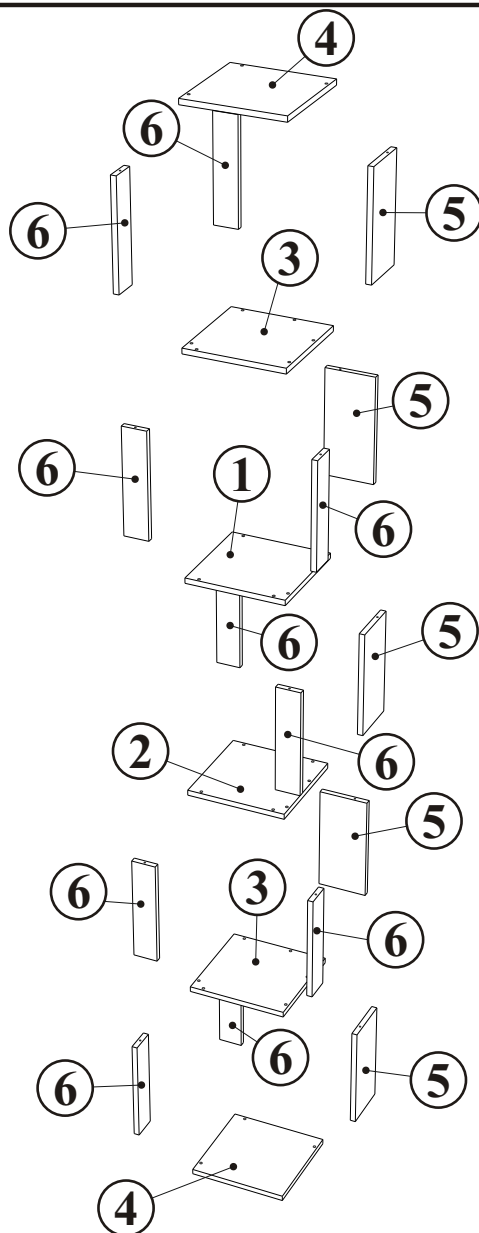

# Stern stellazh T-10

45 min

NO	Dim.		Col.-No	Qty
1	290	290	1	1
2	290	290	1	1
3	290	290	1	2
4	290	290	1	2
5	313	145	1	5
6	313	72	1	10

# Stern stellazh T-10

T1 x4 50x50x20mm	ZX x30 ø7x50	KR2 x16 USØ3,5x30	G2 x1	G5 x27	D10 x1 USØ3,5x16
		M1 x1 20x20mm			

# Stern stellazh T-10

G5	
x3	

ZX	
x6	ø7x50

1

2

# Stern stellazh T-10

3

ZX	
x6	ø7x50

G5	
x6	

4

ZX	
x6	ø7x50

G5	
x6	