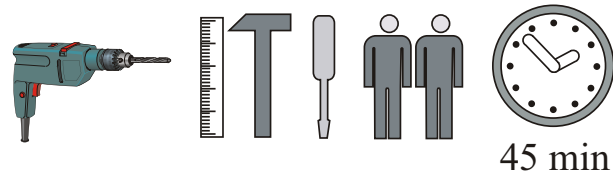

# Stern stellazh T-10

45 min

NO	Dim.		Col.-No	Qty
1	290	290	1	1
2	290	290	1	1
3	290	290	1	2
4	290	290	1	2
5	313	145	1	5
6	313	72	1	10