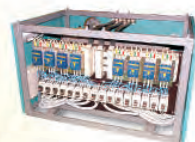

В моделях 300-480 кВт установлены автоматический воздухоотводчик, реле протока, датчик min и max давления

7 причин выбрать электроотопительный котел ЭВАН:

1. 1 Качество – европейские технологии производства
2. 2 Надежность – самый низкий процент рекламаций
3. 3 Удобство – простота монтажа и обслуживания приборов
4. 4 Экономичность – оптимальный расход электроэнергии
5. 5 Оптимальность – выбор функционала под конкретную задачу
6. 6 Универсальность – работают с теплыми полами, бойлерами ГВС
7. 7 Уверенность – более 145 сервисных центров в 78 регионах продаж

АО «ЭВАН» – российское предприятие, работающее на инженерном рынке с 1996 года. С 2008 года входит в крупнейший международный концерн NIBE Industrier.

ЭВАН – это сочетание европейских технологий и глубокого знания российского рынка и потребителя

Новое поколение электродкотлов ЭВАН – котлы с интеллектом