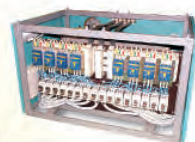

ЭКОЛОГИЧНЫЙ. ЭКОНОМИЧНЫЙ. ЭЛЕКТРИЧЕСКИЙ

Класс СТАНДАРТ-ЭКОНОМ

ЭПО 2,5-30 кВт

- Самая бюджетная модель
- 1 или 3 ступени мощности
- Защита от перегрева

Класс СТАНДАРТ

ЭВАН NEXТ 3-14 кВт

- 2 или 3 ступени мощности
- Компактные размеры (60x20x10см)

ЭВАН С2 3-30 кВт

- Блочная конструкция ТЭН
- Защита от перегрева

Класс КОМФОРТ

WARMOS IV 3,75-30 кВт

- Обновленный дизайн
- 3 ступени мощности, автоматический выбор числа ступеней

WARMOS-M 7,5-30 кВт

- 3 ступени мощности
- Встроенный циркуляционный насос

WARMOS-RX 3,75-15 кВт

- Встроенный циркуляционный насос
- Бесшумность работы

6 классов приборов для обогрева жилых, производственных и других помещений

Класс КОМФОРТ

WARMOS 3-27 кВт

7-ступенчатый котел с функционалом мини-котельной и механическим управлением

5 модификаций прибора для потребителей с разными запросами и характером использования:

Комплекс устройств в составе модификации	Модификация котла WARMOS				
	STANDART	CLASSIC	COMFORT	PRESTIGE	EXCLUSIVE
Датчик мин. давления	+	+	+	+	+
Циркуляционный насос		+	+	+	+
Экспанзомат 6 л		+	+	+	+
Предохр. клапан		+			
Группа безопасности			+	+	+
Хронотермостат				+	
Модуль дист. управления					+

Класс ПРОФЕССИОНАЛ

ЭПО 36-480 кВт

- Защита от перегрузки и токов короткого замыкания
- Аварийная сигнализация
- От 2 до 4 ступеней мощности
- Временная задержка включения и отключения ступеней мощности

В моделях 300-480 кВт установлены автоматический воздухоотводчик, реле протока, датчик min и max давления

7 причин выбрать электроотопительный котел ЭВАН: