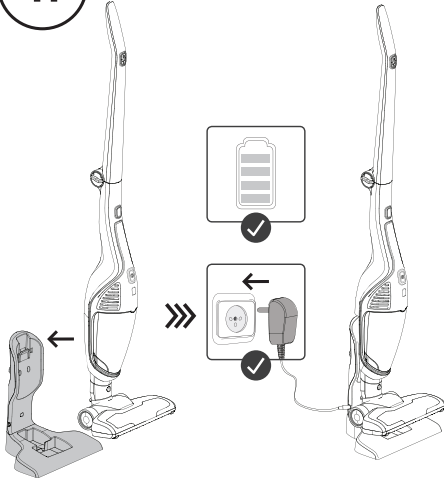

gorenje

Life Simplified

STICK VACUUM CLEANER
SVC216FR // SVC144FW
SVC144FBK // SVC216FS

1.

2.

1.

2.

3.

4.

1.

60 min.
SVC216FR
SVC216FS

38 min.
SVC144FBK
SVC144FW

MIN.

22 min.
SVC216FR
SVC216FS

18 min.
SVC144FBK
SVC144FW

MAX.