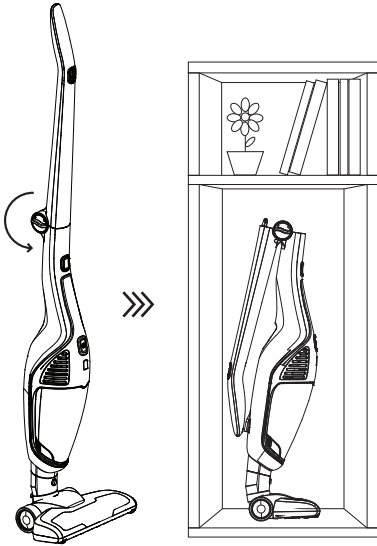

gorenje

Life Simplified

STICK VACUUM CLEANER
SVC216FR // SVC144FW
SVC144FBK // SVC216FS

1.

2.

1.

2.

3.