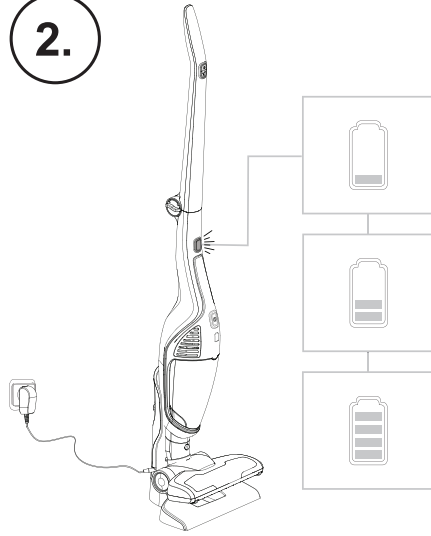

gorenje

Life Simplified

STICK VACUUM CLEANER
SVC216FR // SVC144FW
SVC144FBK // SVC216FS

1.

2.

1.

2.

3.

4.

1.

60 min.
SVC216FR
SVC216FS

38 min.
SVC144FBK
SVC144FW

MIN.

22 min.
SVC216FR
SVC216FS

18 min.
SVC144FBK
SVC144FW

MAX.