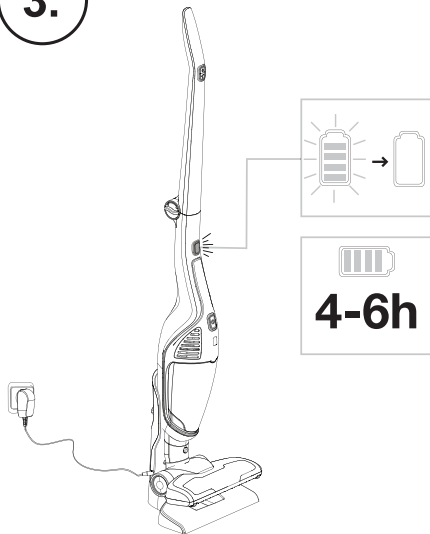

gorenje

Life Simplified

STICK VACUUM CLEANER
SVC216FR // SVC144FW
SVC144FBK // SVC216FS

1.

2.

1.

2.

3.

4.

1.

60 min.
SVC216FR
SVC216FS

38 min.
SVC144FBK
SVC144FW

MIN.

22 min.
SVC216FR
SVC216FS

18 min.
SVC144FBK
SVC144FW

MAX.