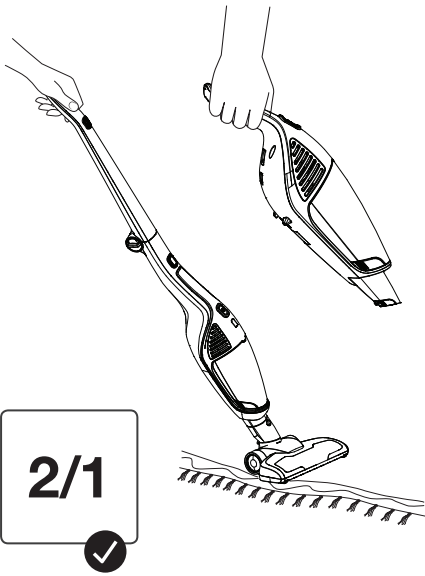

gorenje

Life Simplified

STICK VACUUM CLEANER
SVC216FR // SVC144FW
SVC144FBK // SVC216FS

1.

2.

1.

2.

3.

4.

1.

60 min.
SVC216FR
SVC216FS

38 min.
SVC144FBK
SVC144FW

MIN.

22 min.
SVC216FR
SVC216FS

18 min.
SVC144FBK
SVC144FW

MAX.