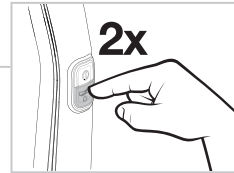

4.

1.

60 min.
SVC216FR
SVC216FS

38 min.
SVC144FBK
SVC144FW

MIN.

22 min.
SVC216FR
SVC216FS

18 min.
SVC144FBK
SVC144FW

MAX.