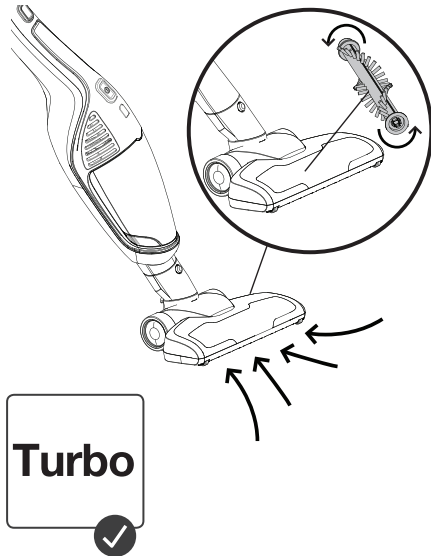

gorenje

Life Simplified

STICK VACUUM CLEANER
SVC216FR // SVC144FW
SVC144FBK // SVC216FS

1.

2.

1.

2.

3.