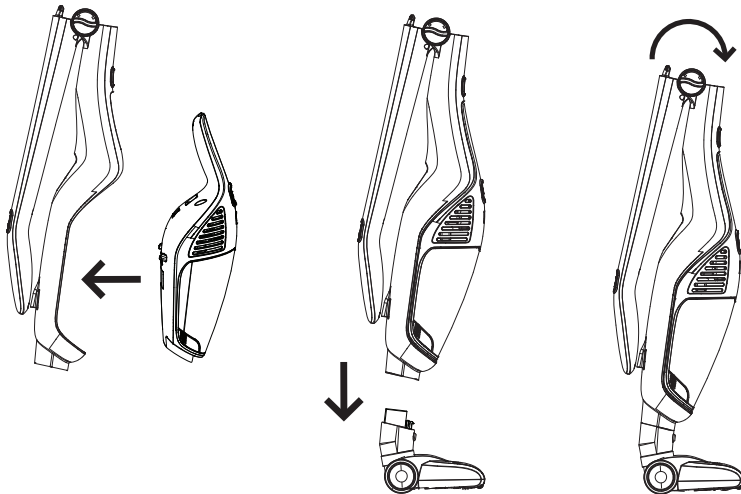

gorenje

Life Simplified

STICK VACUUM CLEANER
SVC216FR // SVC144FW
SVC144FBK // SVC216FS

1.

2.

1.

2.

3.

4.

1.

60 min.
SVC216FR
SVC216FS

38 min.
SVC144FBK
SVC144FW

MIN.

22 min.
SVC216FR
SVC216FS

18 min.
SVC144FBK
SVC144FW

MAX.