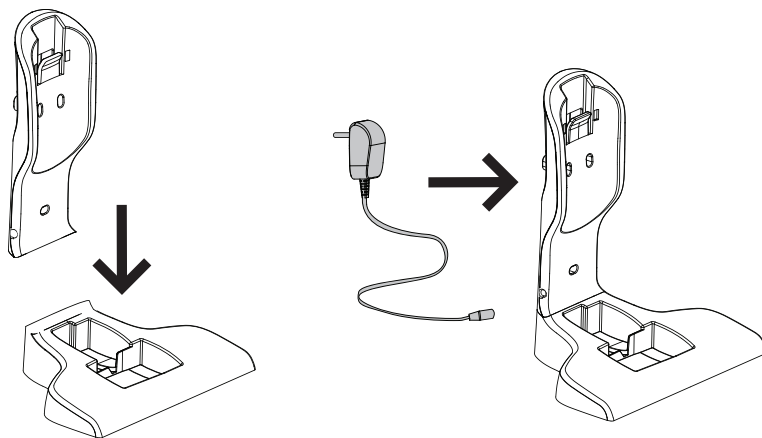

gorenje

Life Simplified

STICK VACUUM CLEANER
SVC216FR // SVC144FW
SVC144FBK // SVC216FS

1.

2.

1.

2.

3.