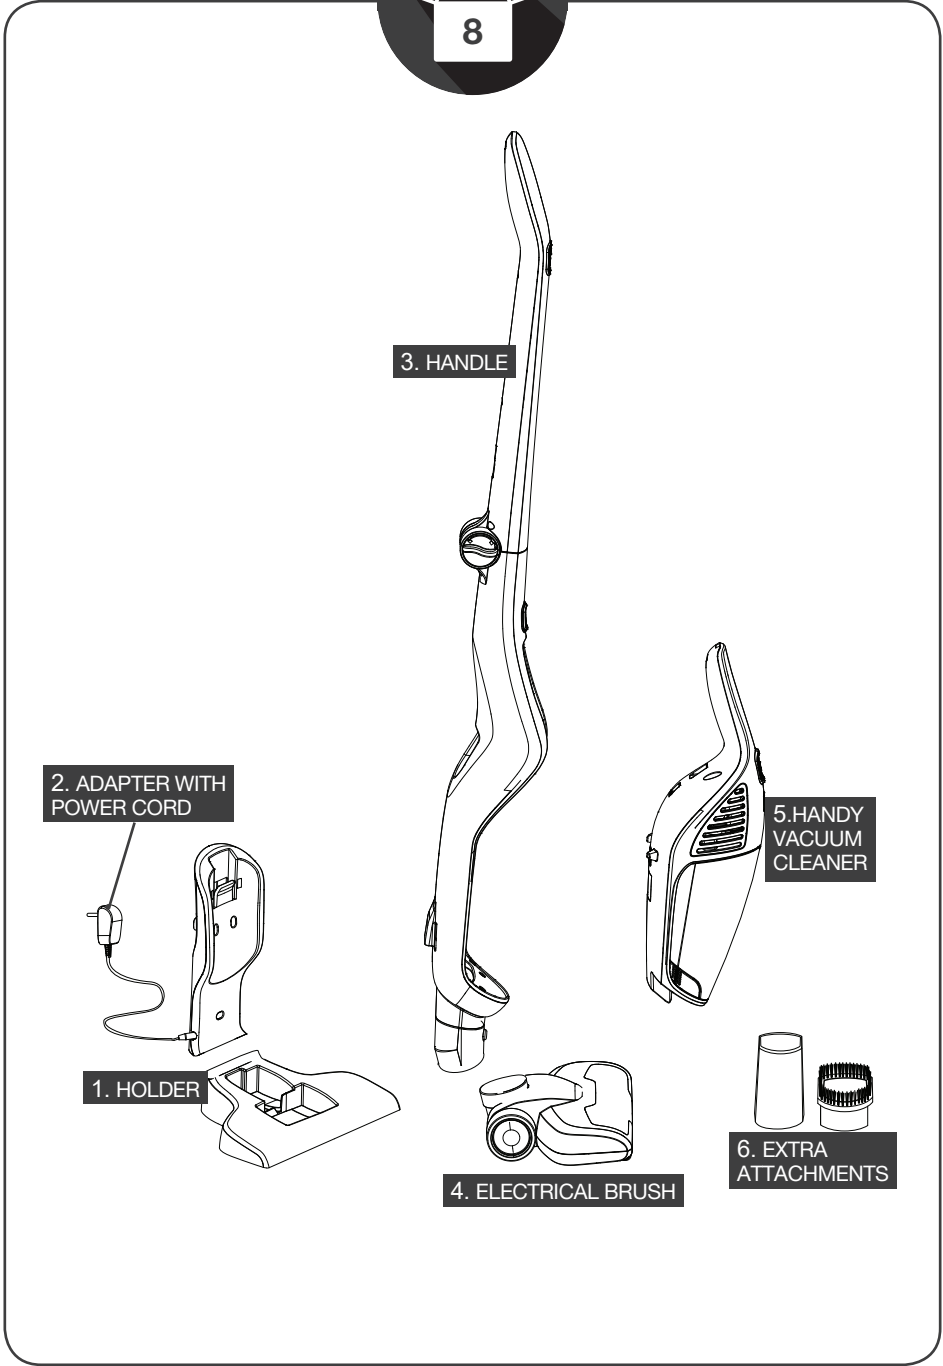

gorenje

Life Simplified

STICK VACUUM CLEANER
SVC216FR // SVC144FW
SVC144FBK // SVC216FS

1.

2.

1.

2.

3.

4.

1.

60 min.
SVC216FR
SVC216FS

38 min.
SVC144FBK
SVC144FW

MIN.

22 min.
SVC216FR
SVC216FS

18 min.
SVC144FBK
SVC144FW

MAX.