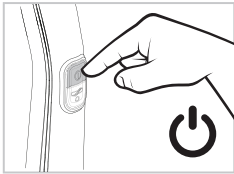

1.

60 min.
SVC216FR
SVC216FS

38 min.
SVC144FBK
SVC144FW

MIN.

22 min.
SVC216FR
SVC216FS

18 min.
SVC144FBK
SVC144FW

MAX.

2.