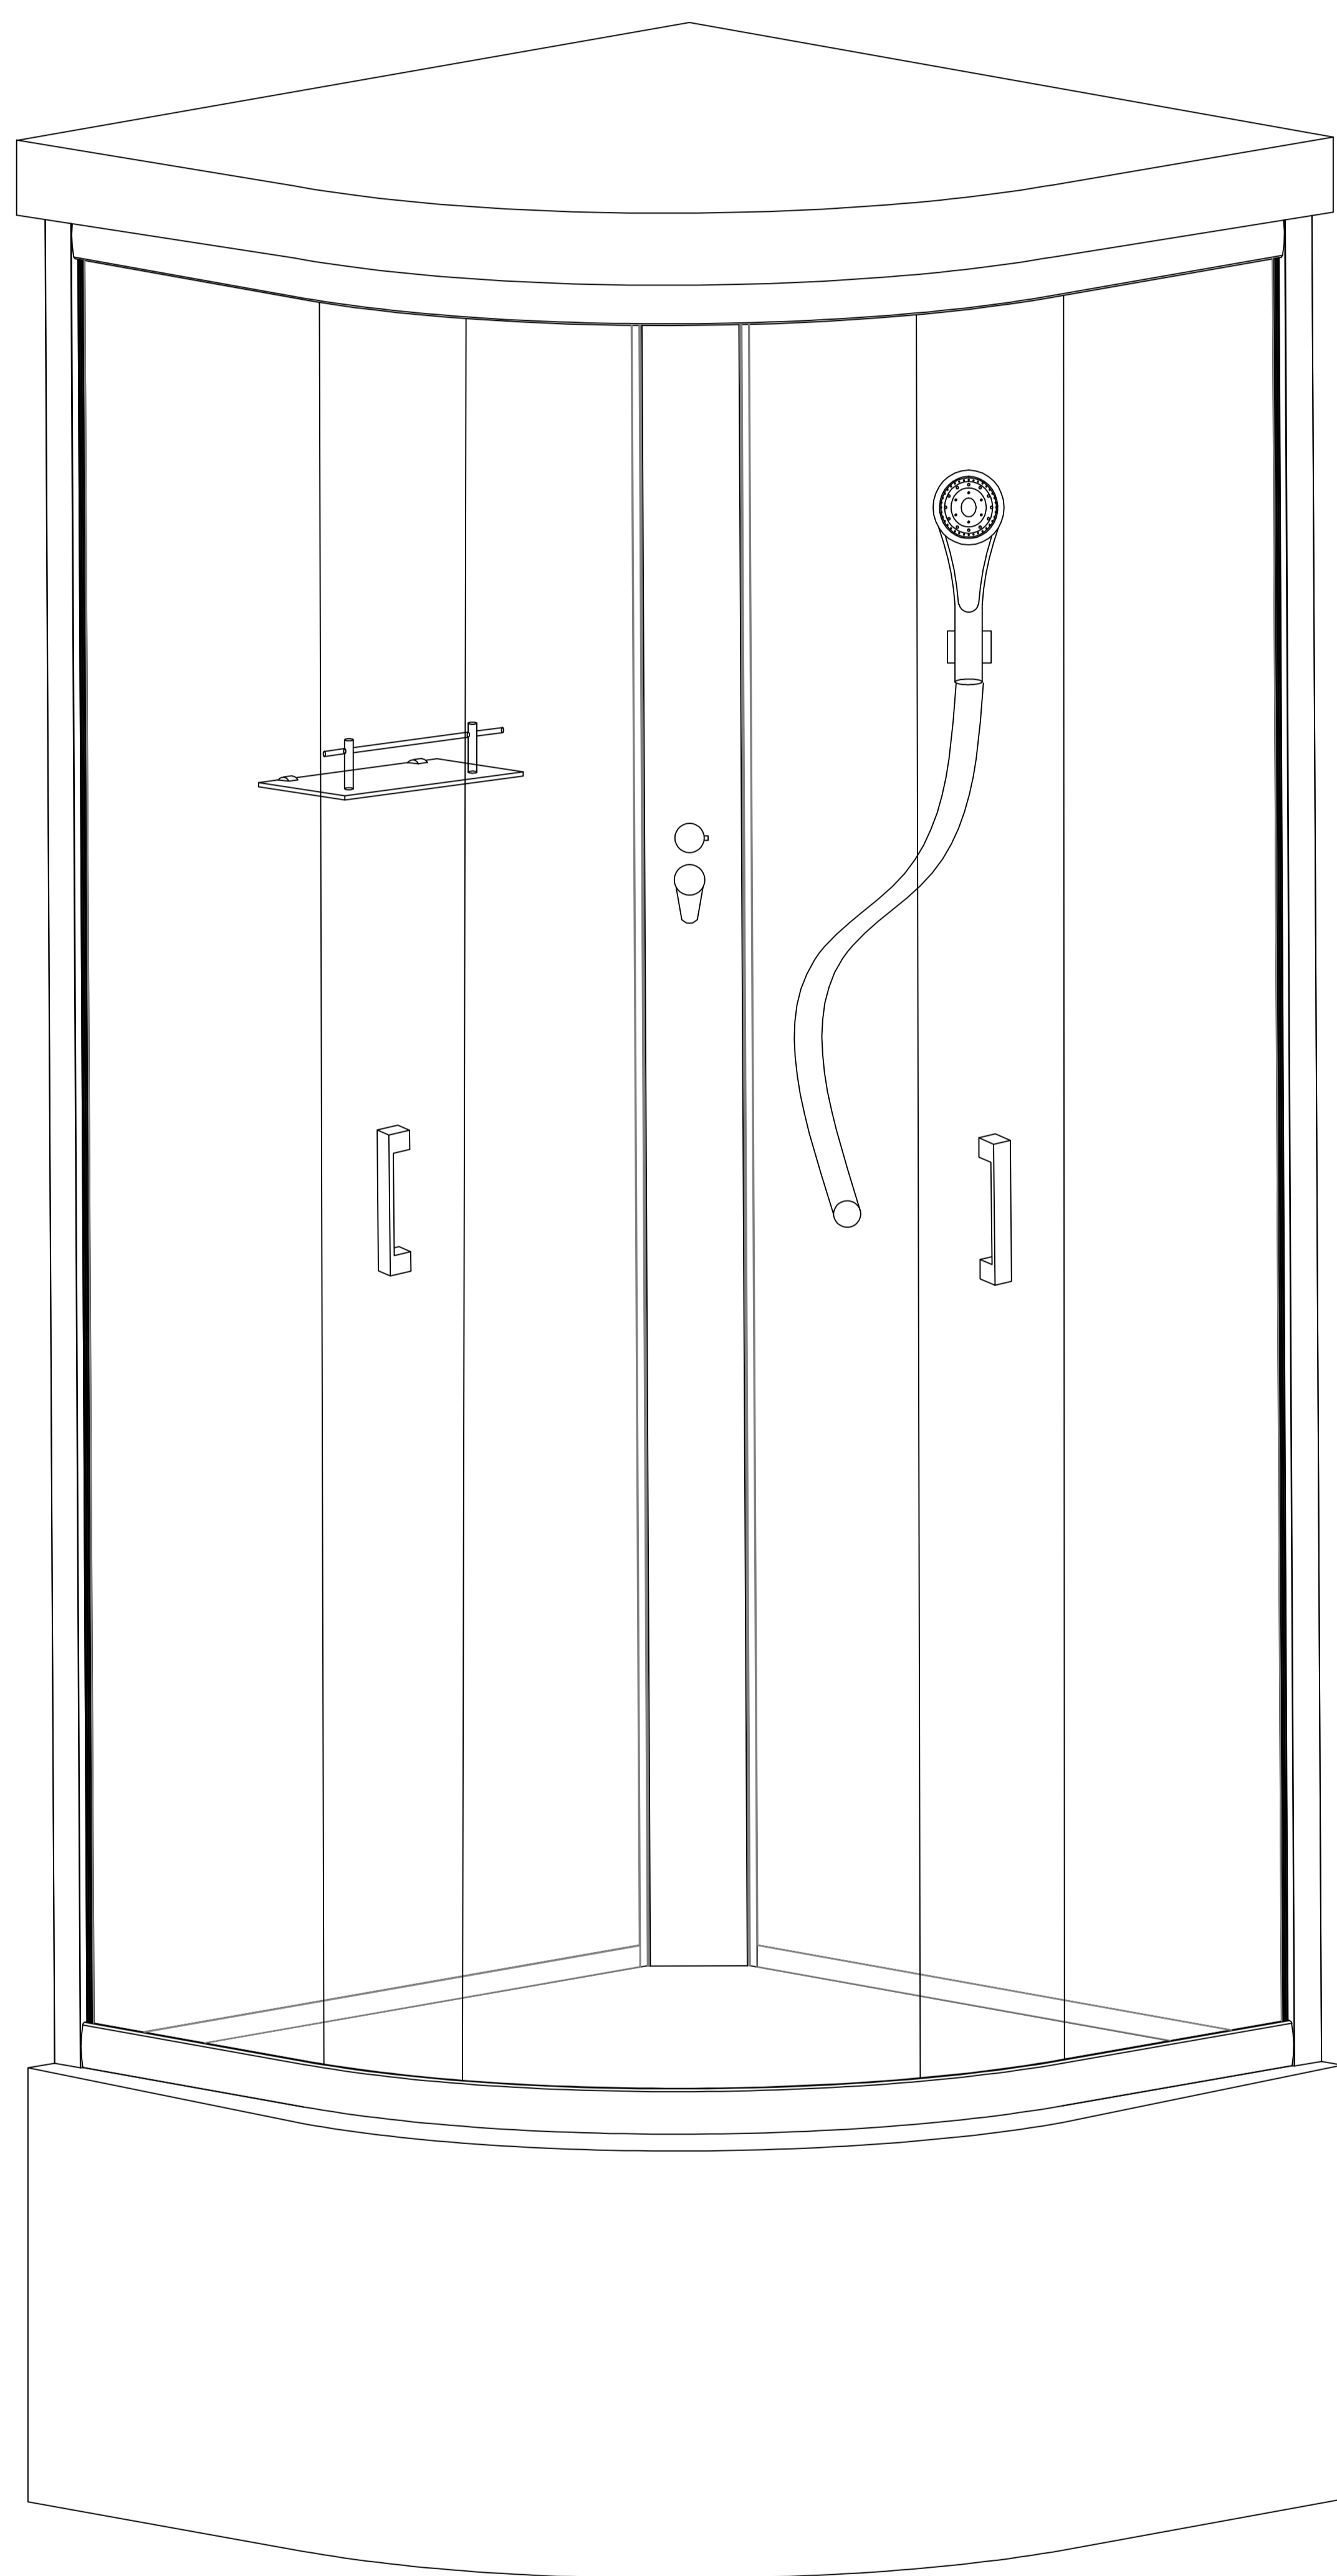

Инструкция по сборке Душевая кабина Saniteco 99814

A1		X2	E1		M4x30	X8	K1		X4
B1		X2	F1		M4x10	X16	L1		X4
C1		X2	G1		M4x12	X8	M1		X8
D1		X2	H1		M4x16	X2	N1		X4
			I1			X4	O1		X2

A2		X1	Кран
B2		X1	Шланг
C2		X1	Полочка

99814

Крыша

Поддон

A2

Набор стекол

Стеклянные двери

Направляющие

Рамки