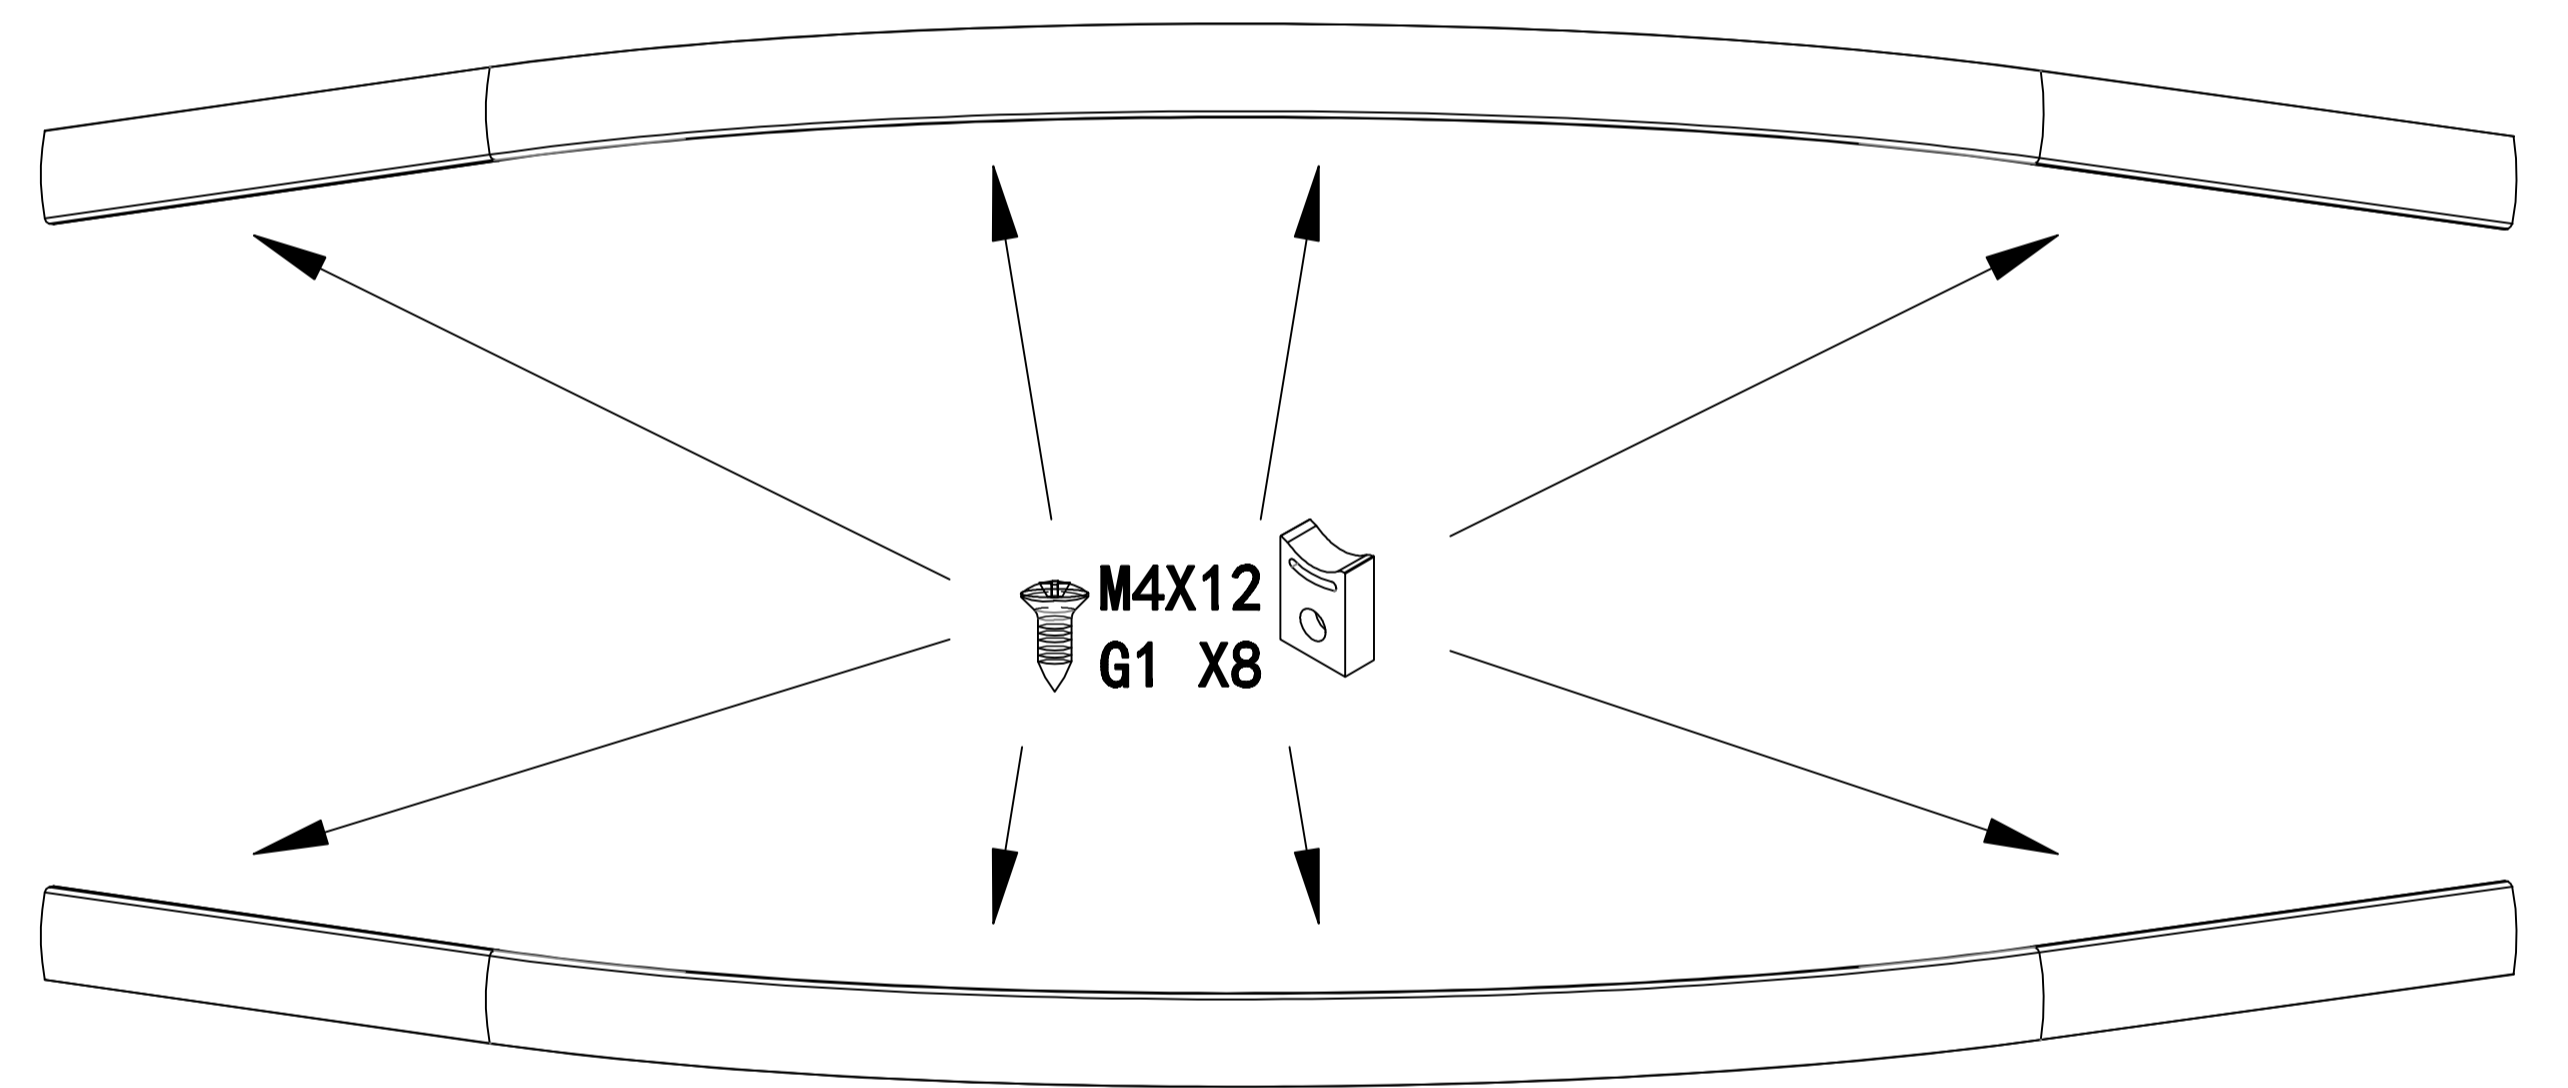

Направляющие