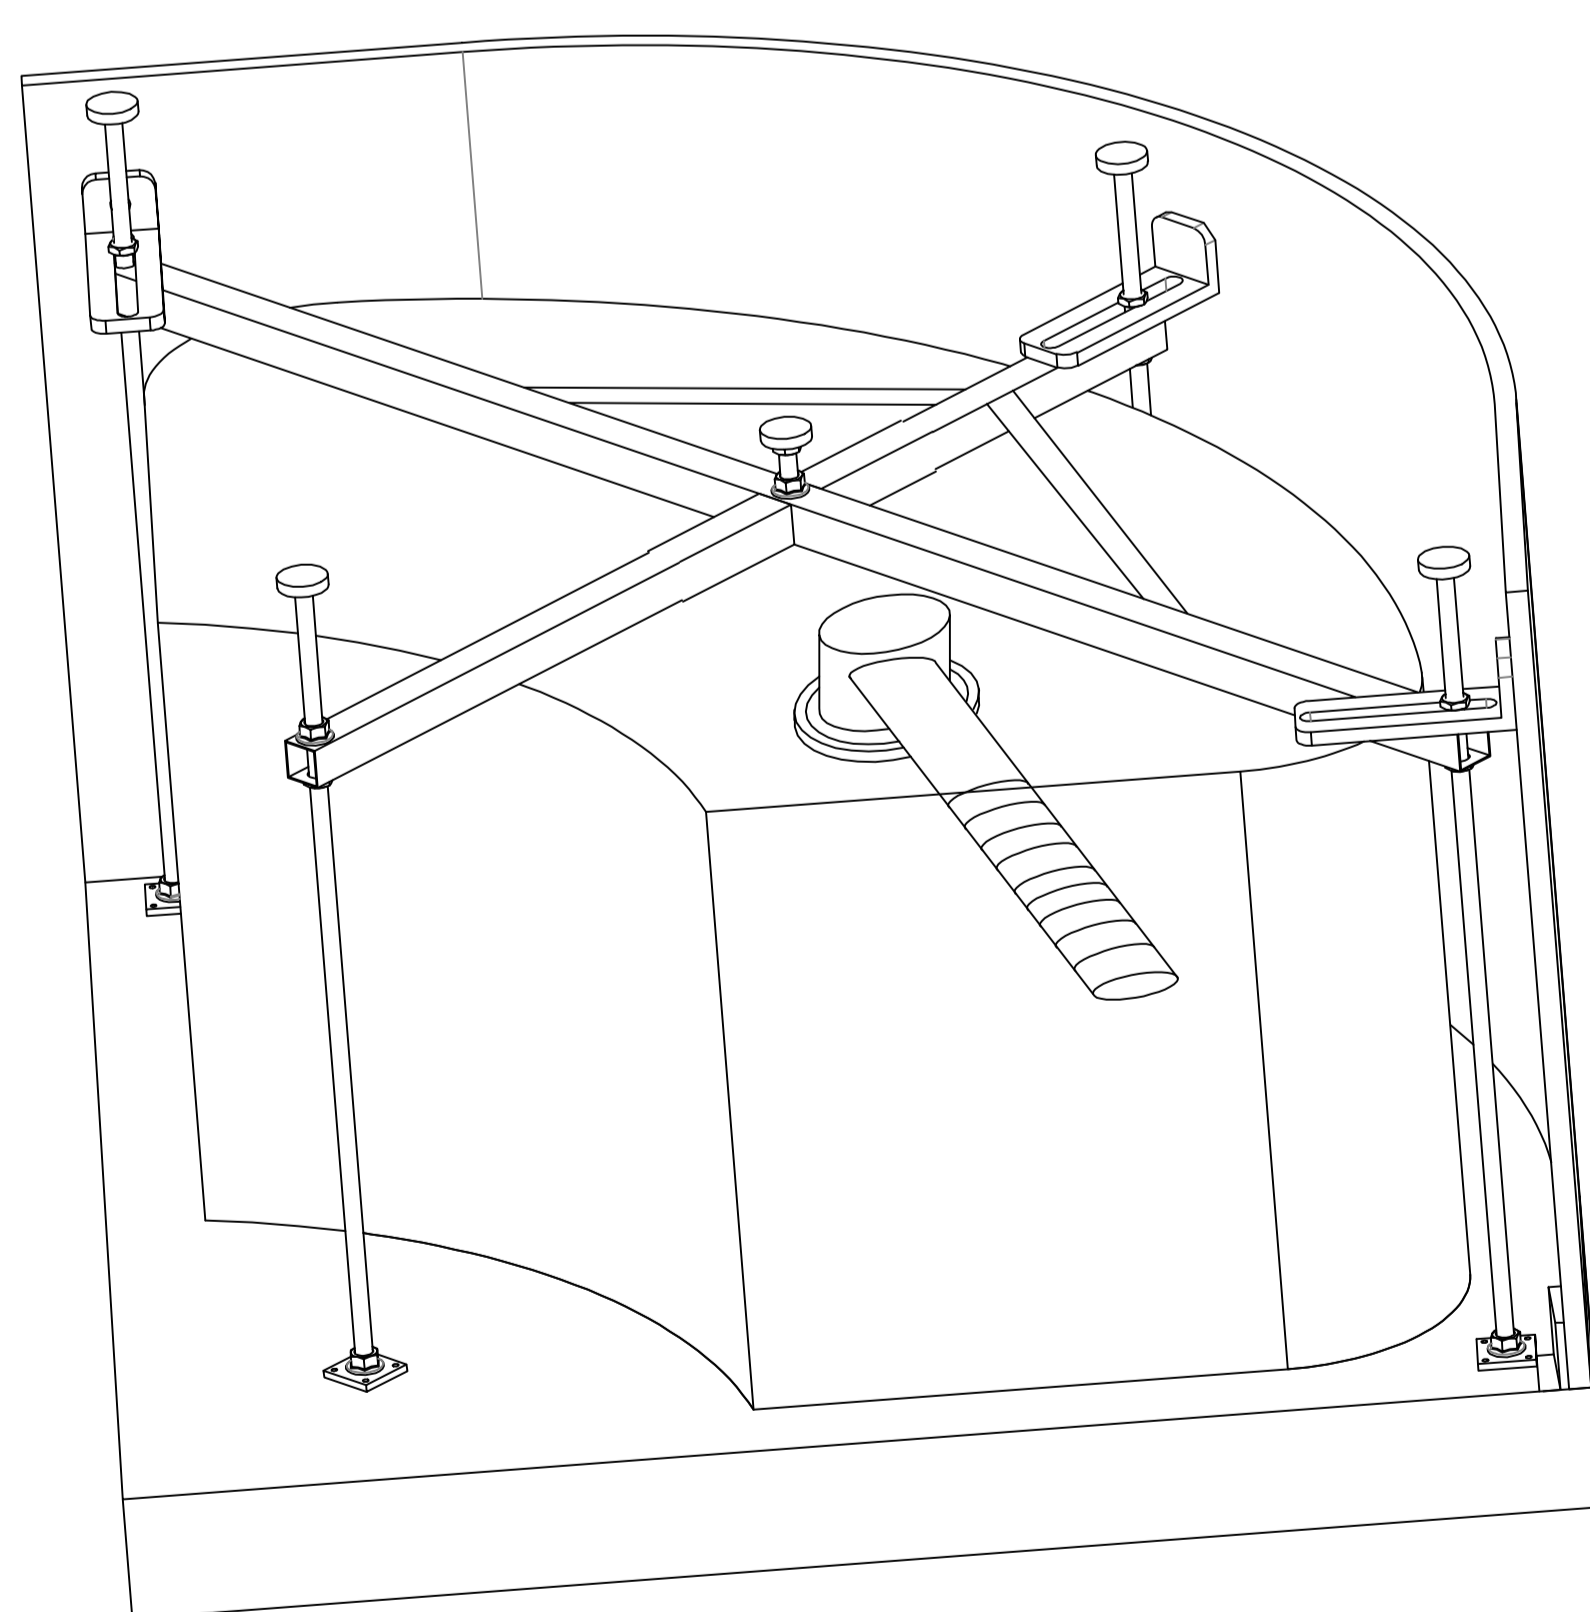

A2-1 X5	A2-2 X18 M12	A2-3 M12*L x4 M12*S x1
	A2-4 X1	A2-5 X4
A2-6 X5	A2-7 X3