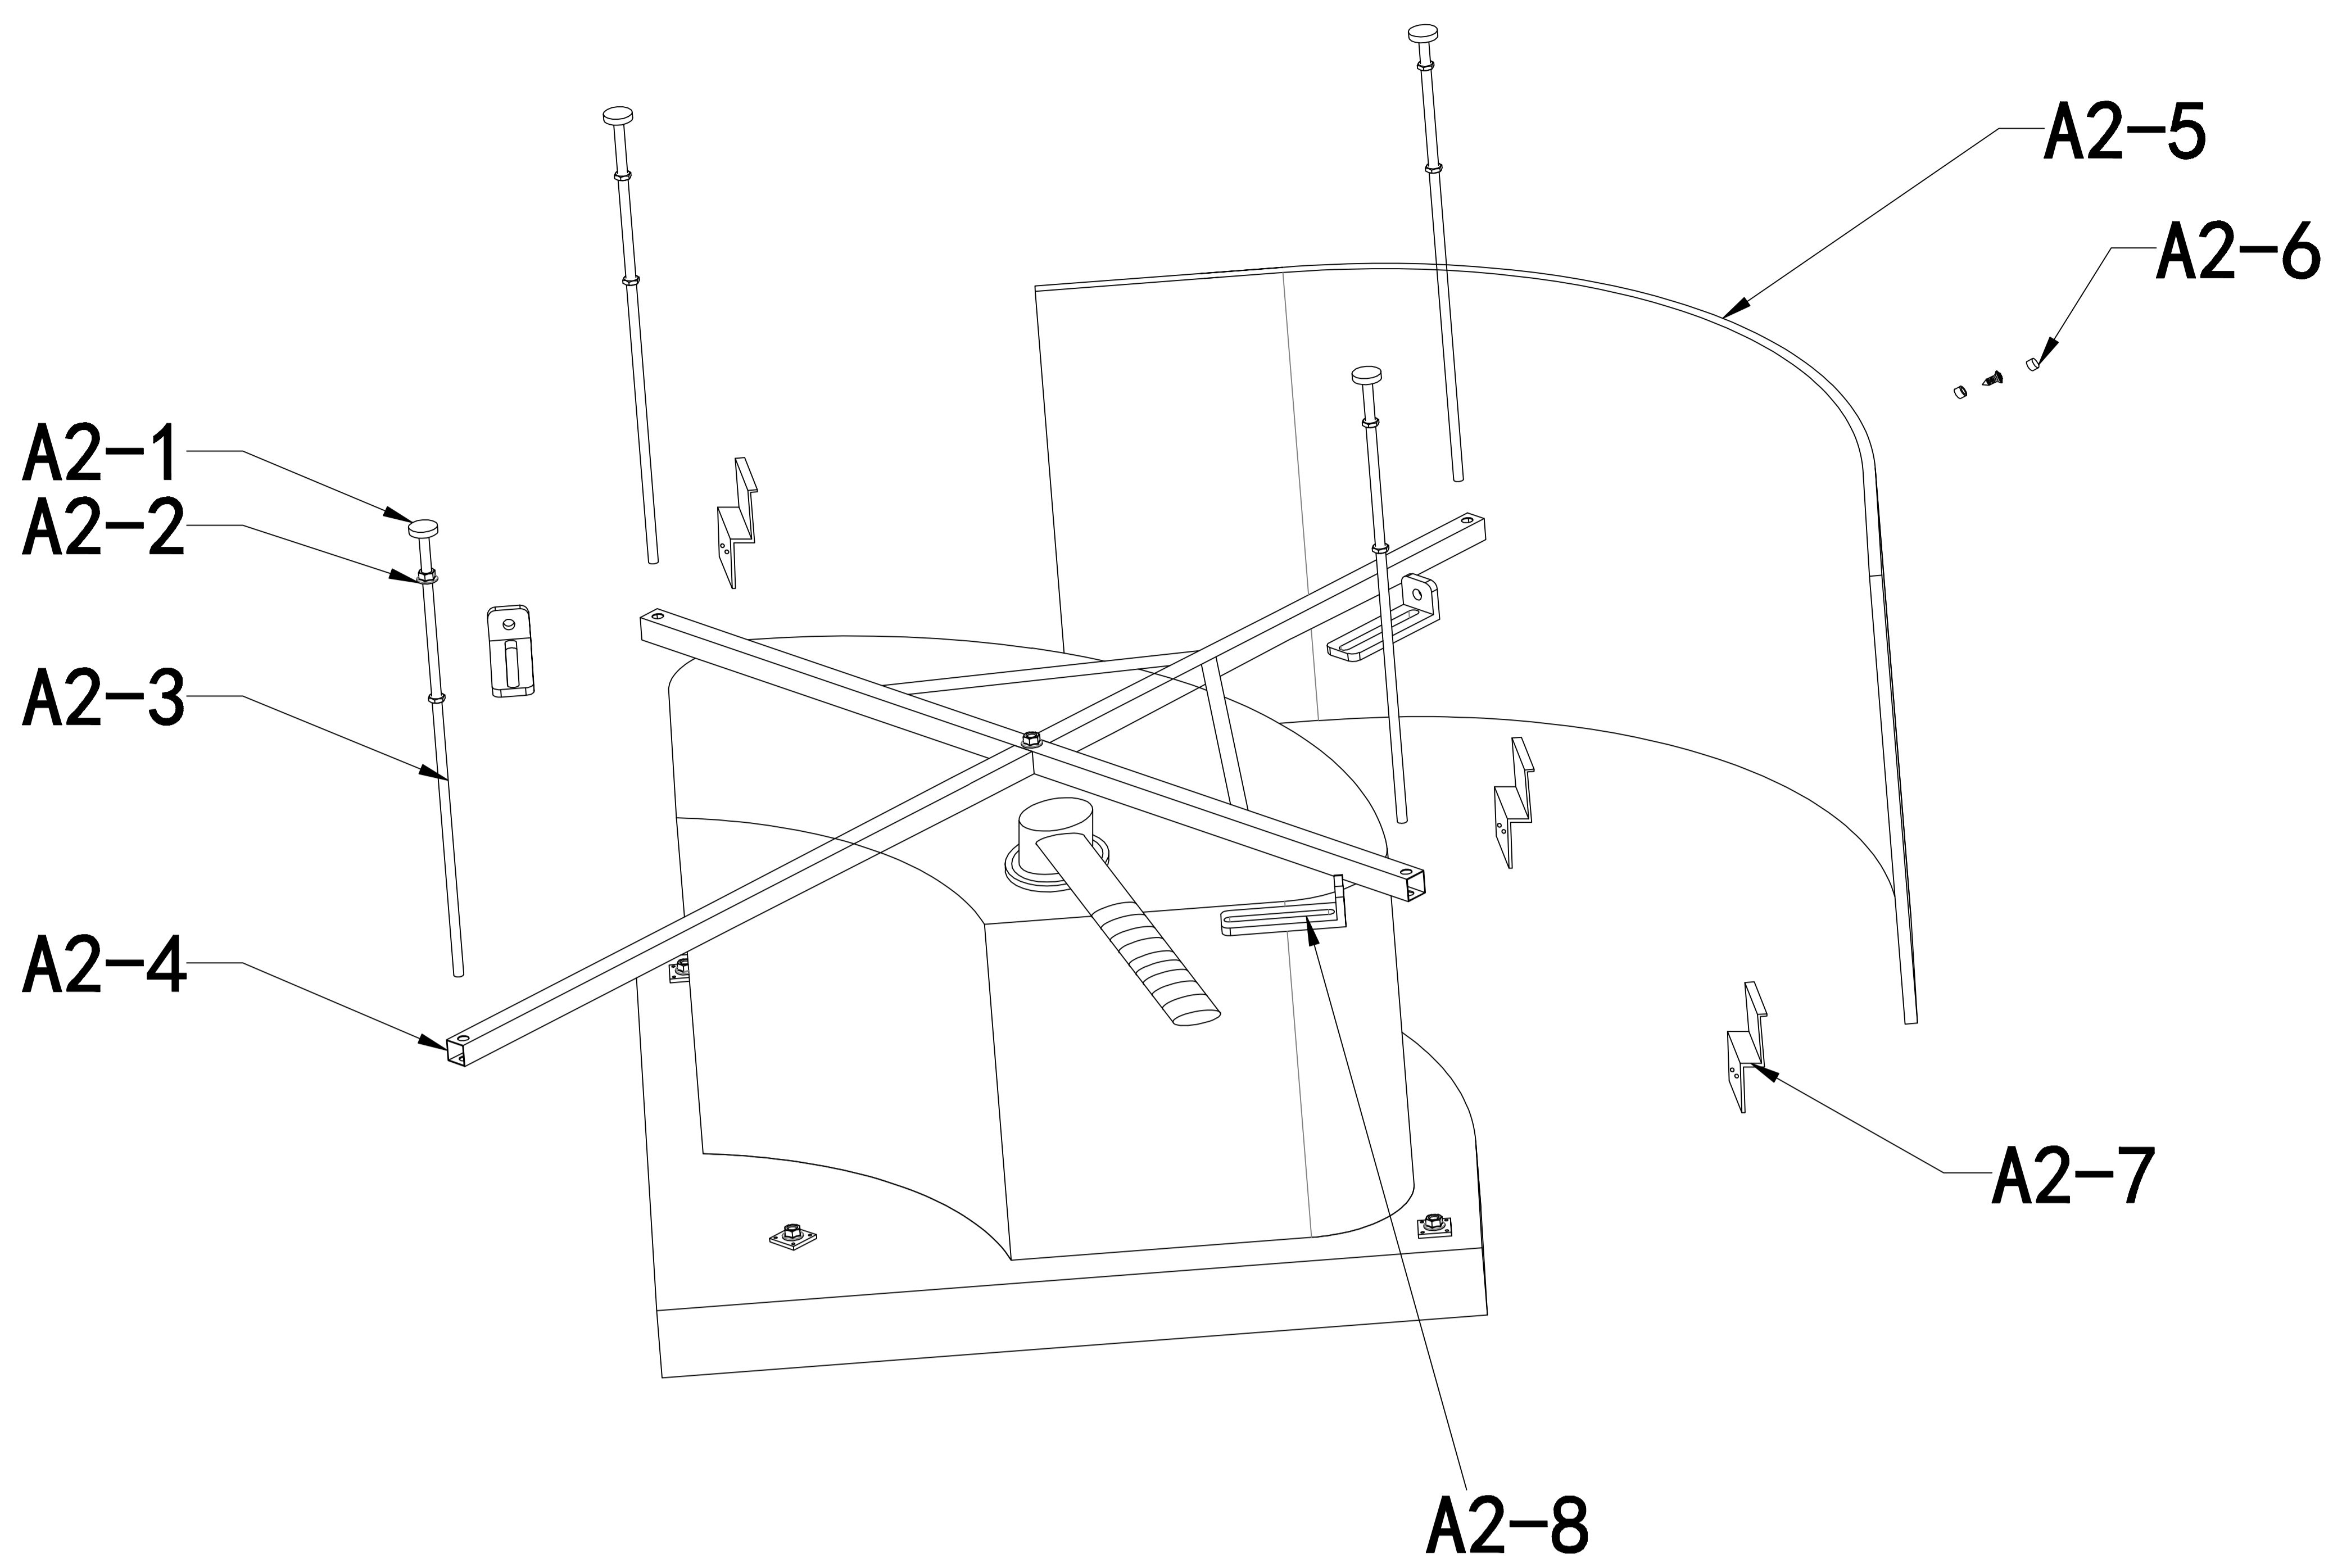

Инструкция по сборке Душевая кабина Saniteco 99814

A1		X2	E1		M4x30	X8	K1		X4
B1		X2	F1		M4x10	X16	L1		X4
C1		X2	G1		M4x12	X8	M1		X8
D1		X2	H1		M4x16	X2	N1		X4
			I1			X4	O1		X2

A2		X1	Кран
B2		X1	Шланг
C2		X1	Полочка

99814

Крыша

Поддон

A2

Набор стекол

Стеклянные двери

Направляющие

Рамки

<p>A2-1 X5</p> 	<p>A2-2 X18</p>  <p>M12</p>	<p>A2-3 M12*L x4 M12*S x1</p> 
	<p>A2-4 X1</p> 	<p>A2-5 X4</p> 
<p>A2-6 X5</p> 	<p>A2-7 X3</p> 	

1

2

2-1

a

b

②-1

M4X10/12
G1 X8

M4X10/12
G1 X8

99814