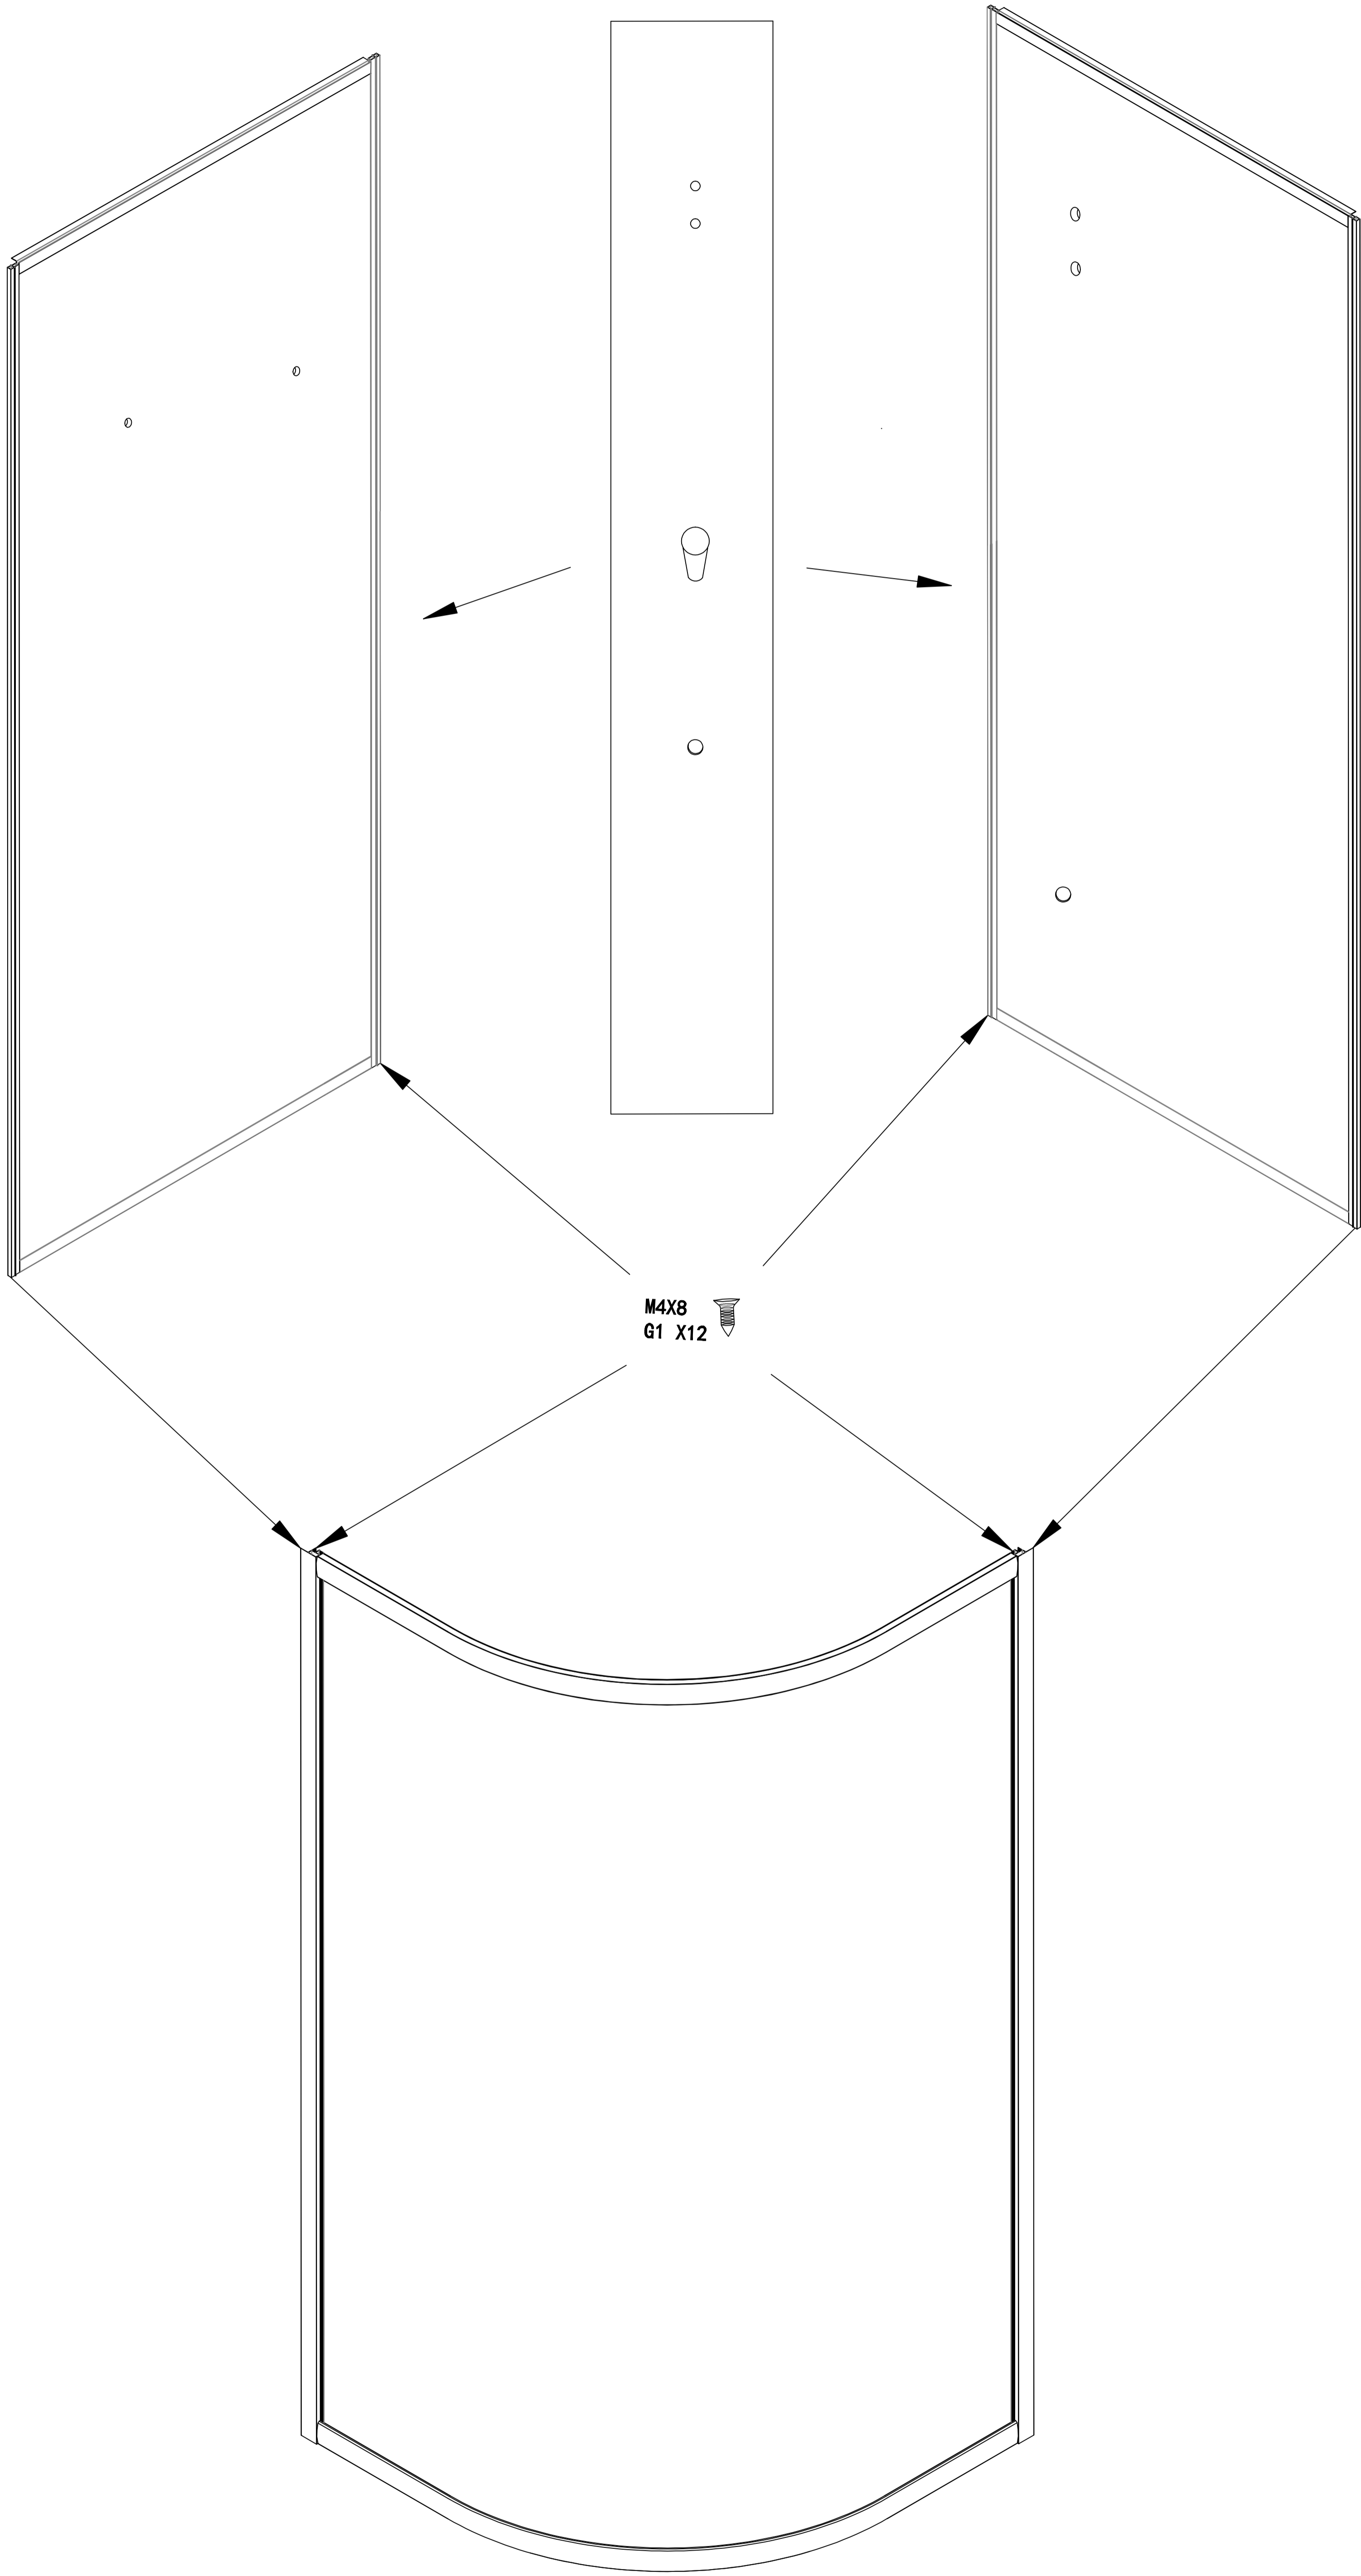

Инструкция по сборке Душевая кабина Saniteco 99814

A1		X2	E1		M4x30	X8	K1		X4
B1		X2	F1		M4x10	X16	L1		X4
C1		X2	G1		M4x12	X8	M1		X8
D1		X2	H1		M4x16	X2	N1		X4
			I1			X4	O1		X2

A2		X1	Кран
B2		X1	Шланг
C2		X1	Полочка

99814

Крыша

Поддон

A2

Набор стекол

Стеклянные двери

Направляющие

Рамки

<p>A2-1 X5</p> 	<p>A2-2 X18</p>  <p>M12</p>	<p>A2-3 M12*L x4 M12*S x1</p> 
	<p>A2-4 X1</p> 	<p>A2-5 X4</p> 
<p>A2-6 X5</p> 	<p>A2-7 X3</p> 	

1

2

2-1

a

b

②-1

M4X10/12
G1 X8