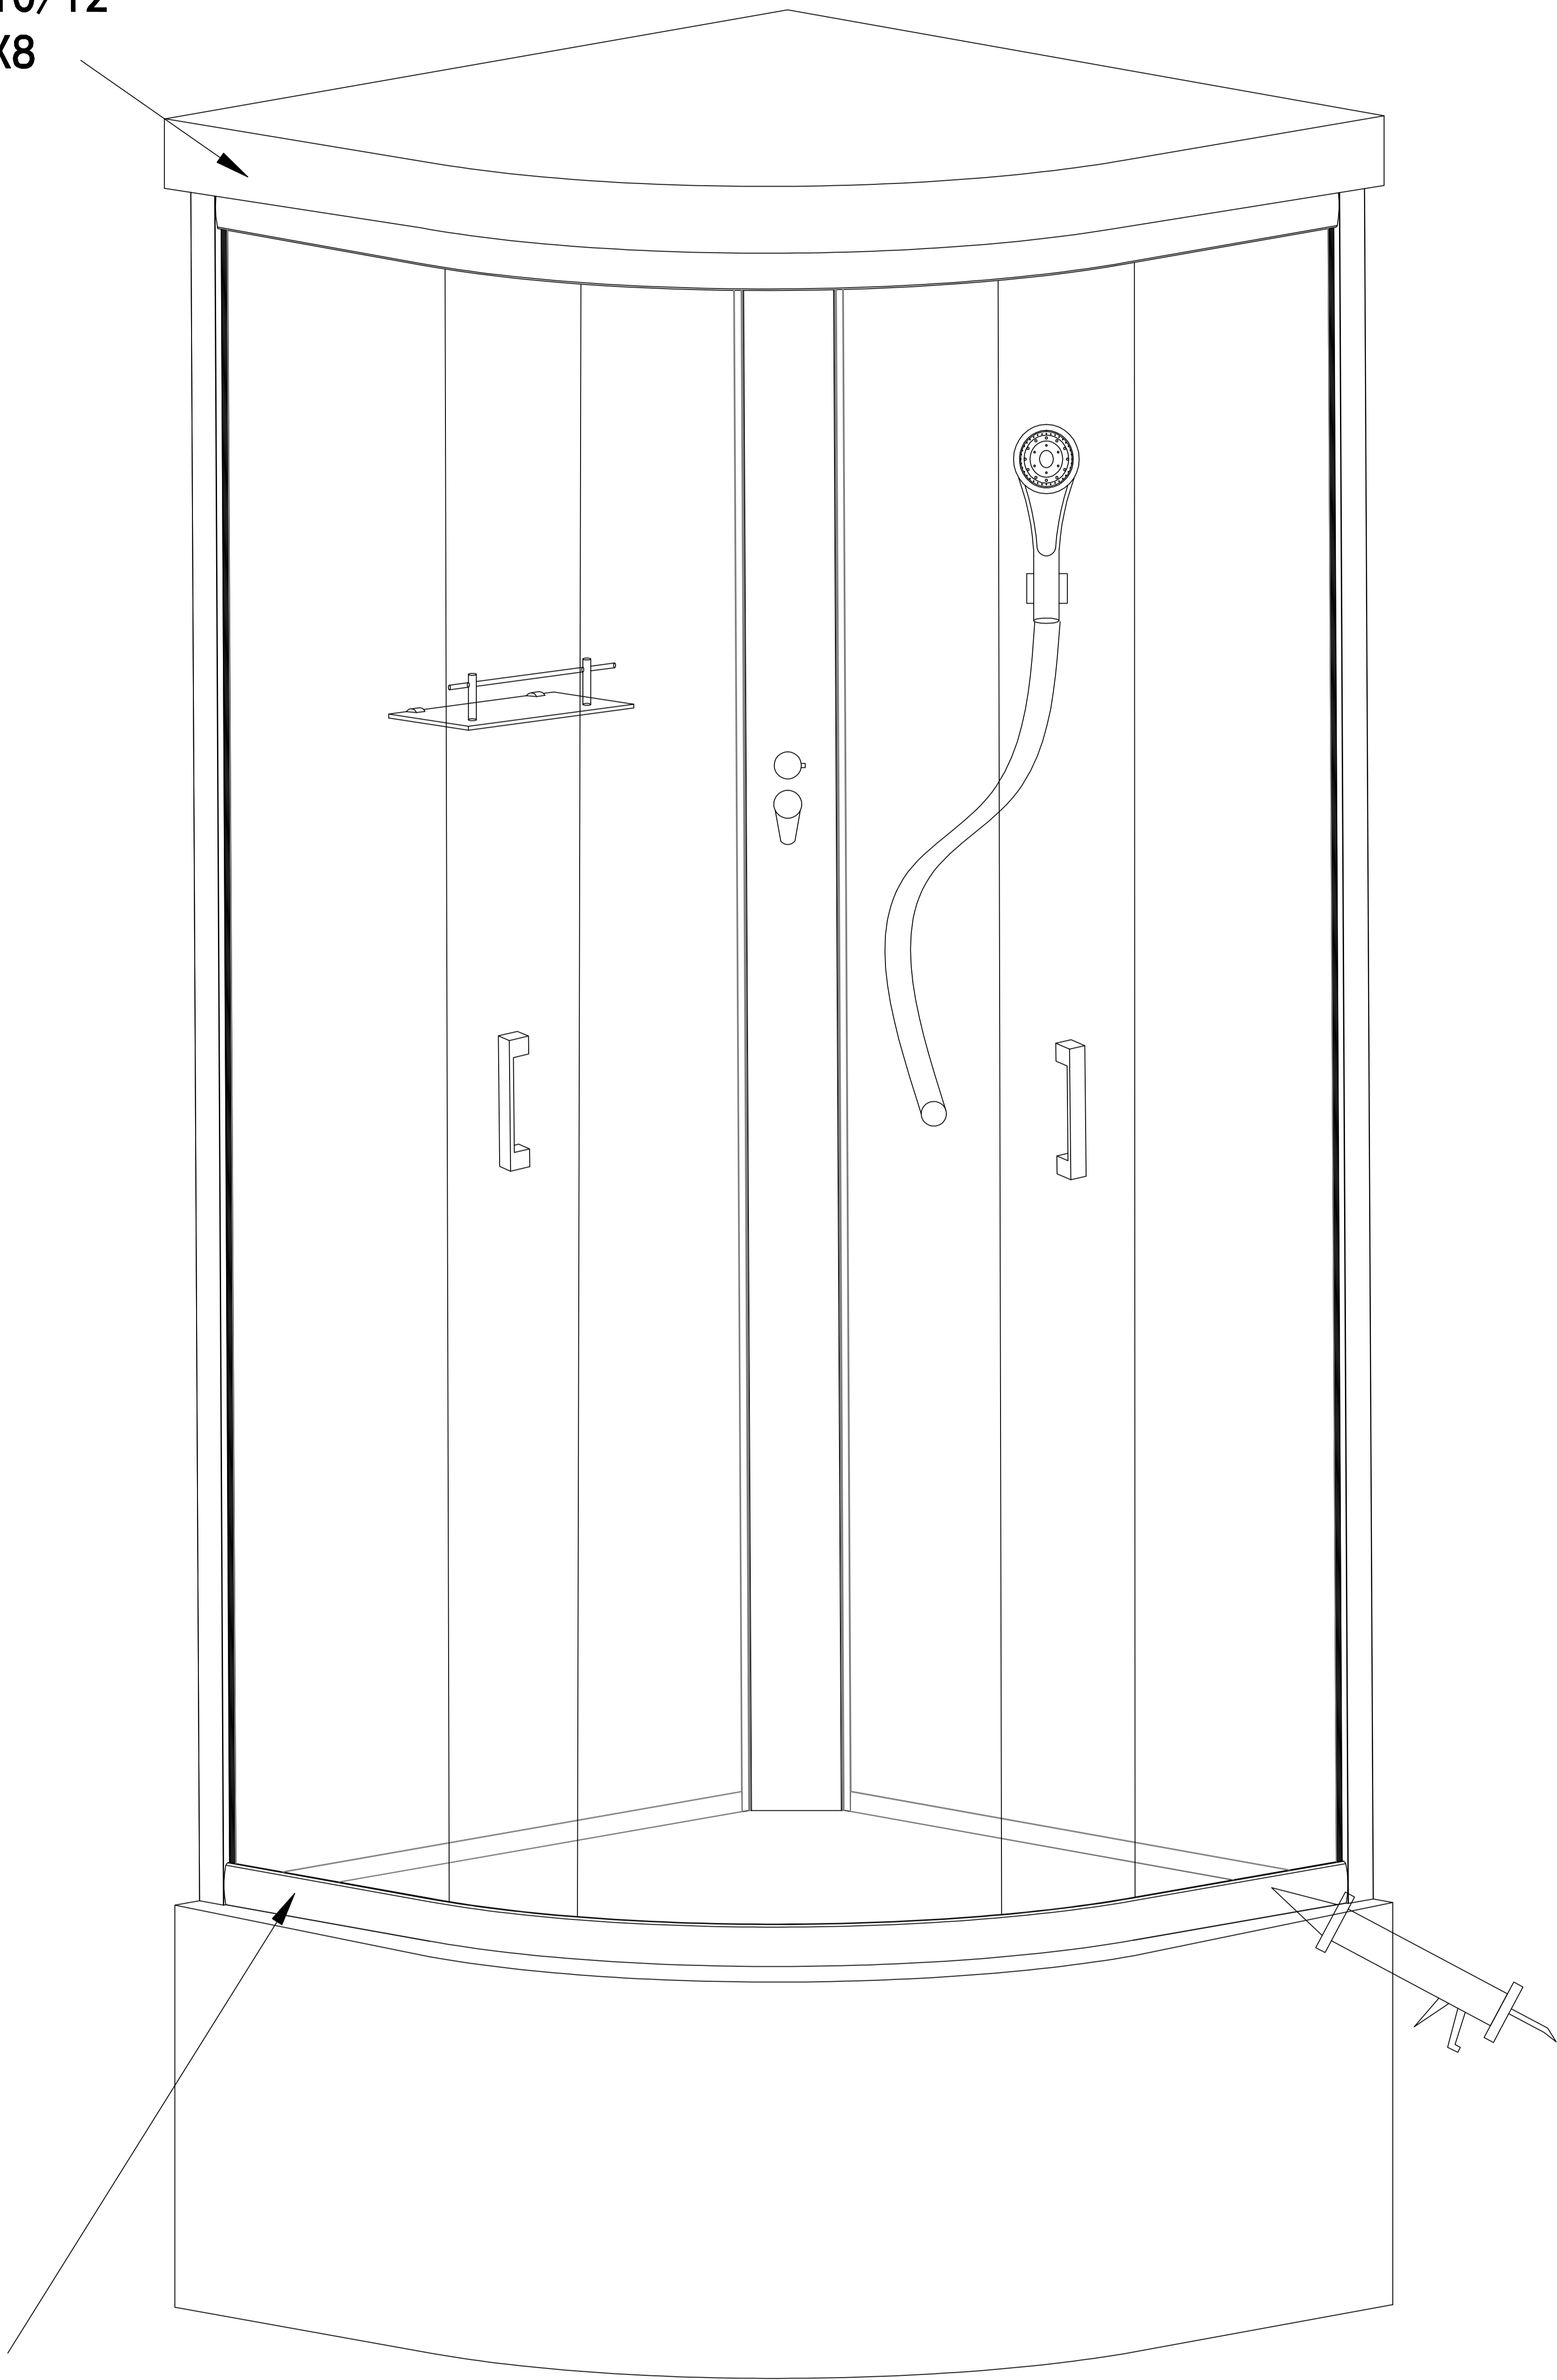

Инструкция по сборке Душевая кабина Saniteco 99814

A1		X2	E1		M4x30	X8	K1		X4
B1		X2	F1		M4x10	X16	L1		X4
C1		X2	G1		M4x12	X8	M1		X8
D1		X2	H1		M4x16	X2	N1		X4
			I1			X4	O1		X2

A2		X1	Кран
B2		X1	Шланг
C2		X1	Полочка

99814

Крыша

Поддон

A2

Набор стекол

Стеклянные двери

Направляющие

Рамки

<p>A2-1 X5</p> 	<p>A2-2 X18</p>  <p>M12</p>	<p>A2-3 M12*L x4 M12*S x1</p> 
	<p>A2-4 X1</p> 	<p>A2-5 X4</p> 
<p>A2-6 X5</p> 	<p>A2-7 X3</p> 	

1

2

2-1

a

b

②-1

M4X10/12
G1 X8