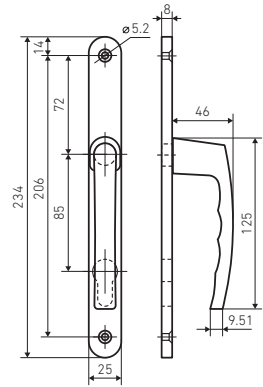

РФ 85.25.02

**Предложения и пожелания по улучшению качества
направлите по адресу: info@bulat-locks.com**

Отметка магазина о продаже:

Дата продажи:

/ ____ / ____ 20 ____ г.

Штамп магазина

**Производитель: «YIWU EAST DRAGON I/E CO., LTD (КНР)»
Адрес: 1-307 Рум, Дзяхе Плаза, Суефенг вестрсад, Иу сити,
провинция Чжецзян. Сделано в КНР.**