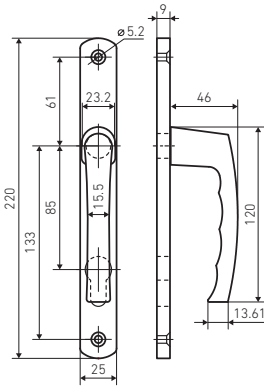

5. ГАРАНТИЙНЫЕ ОБЯЗАТЕЛЬСТВА

Производитель гарантирует безотказную работу изделия БУЛАТ в течение 5 лет со дня продажи при строгом соблюдении потребителем правил транспортировки, хранения и установки. При обнаружении дефектов производственного характера в течении гарантийного срока изделие подлежит замене по месту приобретения. При этом обмен производится только при условии предъявления кассового чека продавца, настоящего руководства с отметкой магазина о дате продажи, полной комплектности изделия, сохранности товарного вида, а также при наличии товарной упаковки. Гарантия не распространяется на изделия неисправность (повреждение) которых возникла в результате несоблюдения правил установки и эксплуатации, воздействия на изделие с целью изменения базовых характеристик (вскрытие, деформация, рассверливание, сварка и другие виды воздействия), в результате чего изделие потеряло товарный вид и произошла поломка. Без штампа продавца и даты продажи гарантия не действительна.

РФ 85.25.01