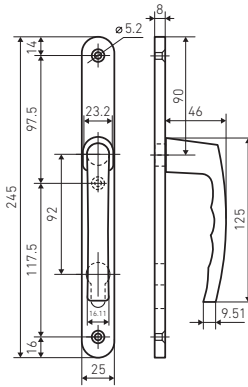

РФ 92.25.02