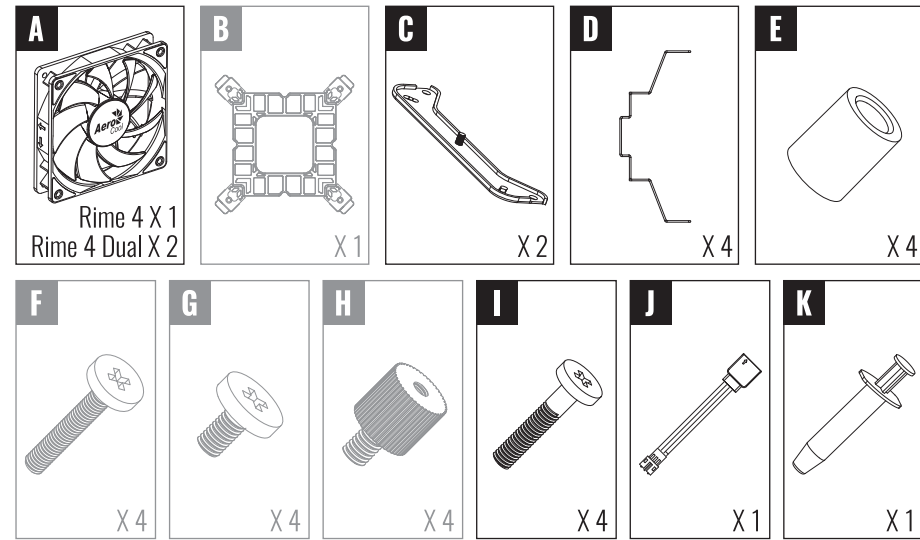

W:520mm x H:170mm
Back

AMD

AMD

AMD