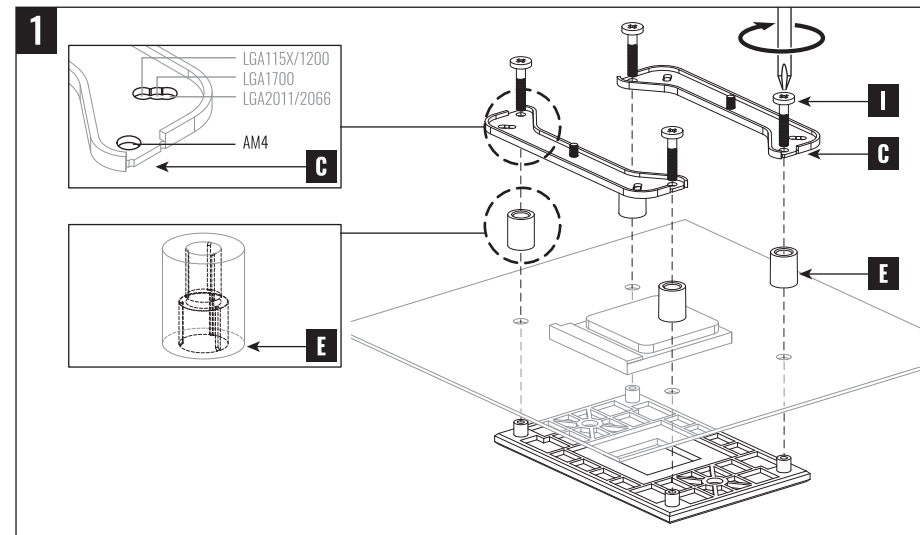

W:520mm x H:170mm
Back

AMD

AMD

AMD