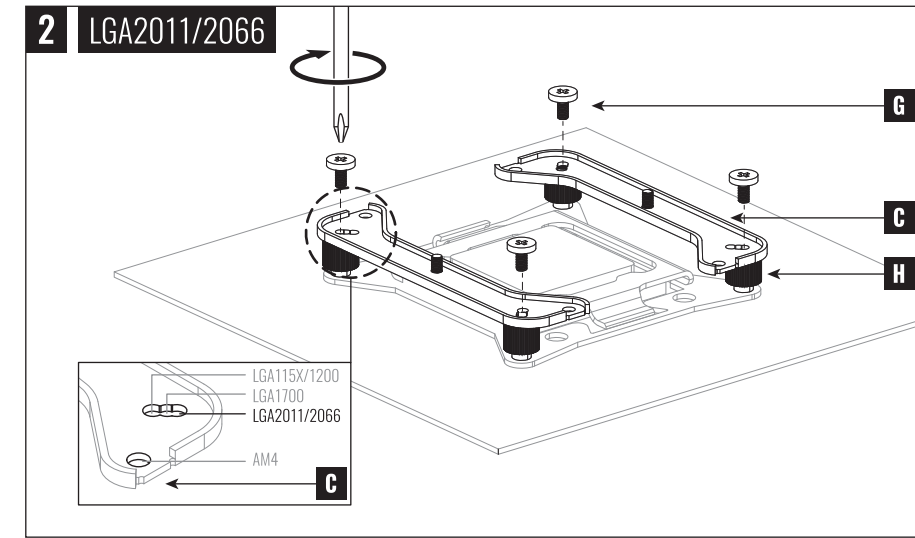

W:520mm x H:170mm

Front

Rime 4 / Rime 4 Dual

ARGB CPU AIR COOLER | PWM

RGB
ADDRESSABLE

Save Money. Cool Better.

Socket : LGA2066 / 2011 / 1700 / 1200 / 115X

Socket : AM5 / AM4

aerocool.io

User's Manual

Manual del usuario

Bedienungsanleitung

Manuel d'utilisation

Manuale dell'utente

Podręcznik użytkownika

Руководство пользователя

Manual de utilizador

使用説明書/使用说明书

ユーザーズマニュアル

нұсқаулары

Talimatlar

INTEL

INTEL

INTEL