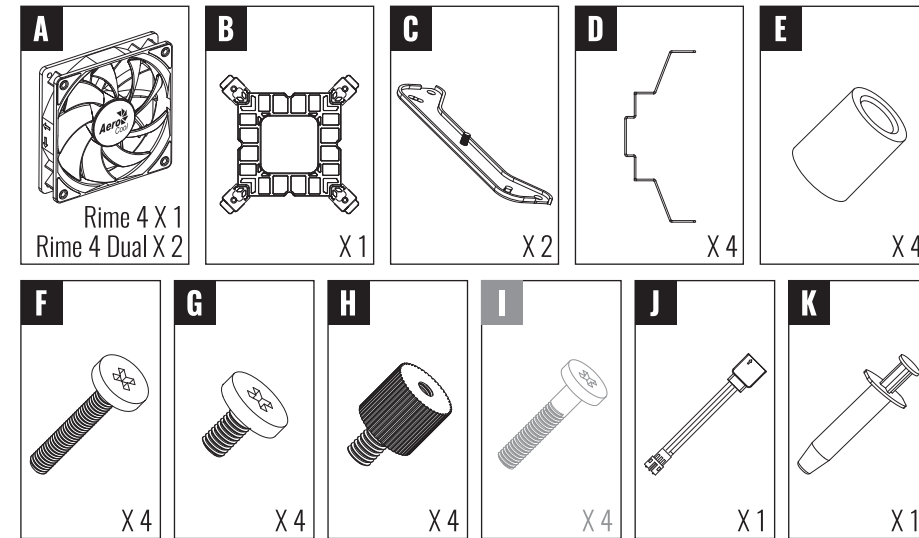

W:520mm x H:170mm

Front

Rime 4 / Rime 4 Dual

ARGB CPU AIR COOLER | PWM

RGB
ADDRESSABLE

Save Money. Cool Better.

Socket : LGA2066 / 2011 / 1700 / 1200 / 115X

Socket : AM5 / AM4

aerocool.io

User's Manual

Manual del usuario

Bedienungsanleitung

Manuel d'utilisation

Manuale dell'utente

Podręcznik użytkownika

Руководство пользователя

Manual de utilizador

使用説明書/使用说明书

ユーザーズマニュアル

нұсқаулары

Talimatlar

INTEL

INTEL

INTEL