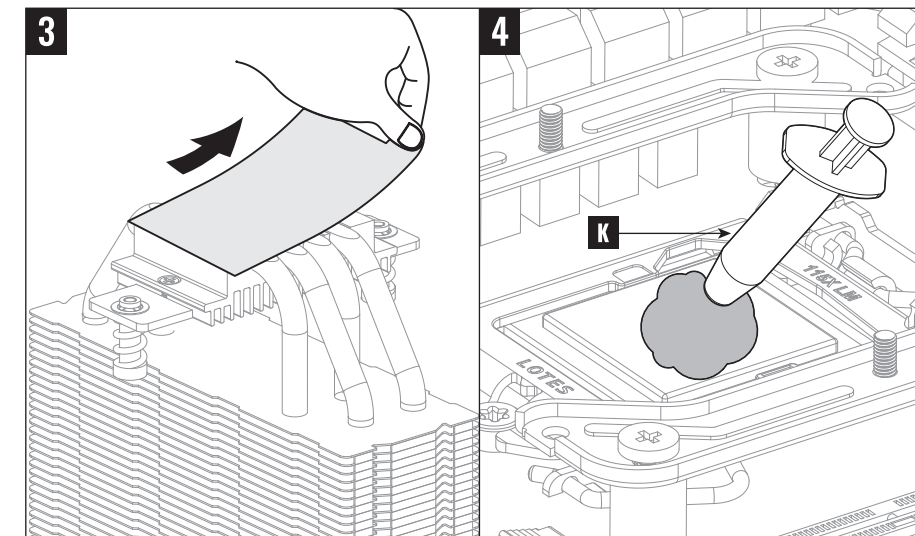

W:520mm x H:170mm

Front

Rime 4 / Rime 4 Dual

ARGB CPU AIR COOLER | PWM

RGB
ADDRESSABLE

Save Money. Cool Better.

Socket : LGA2066 / 2011 / 1700 / 1200 / 115X

Socket : AM5 / AM4

aerocool.io

User's Manual

Manual del usuario

Bedienungsanleitung

Manuel d'utilisation

Manuale dell'utente

Podręcznik użytkownika

Руководство пользователя

Manual de utilizador

使用説明書/使用说明书

ユーザーズマニュアル

нұсқаулары

Talimatlar

INTEL

INTEL

INTEL