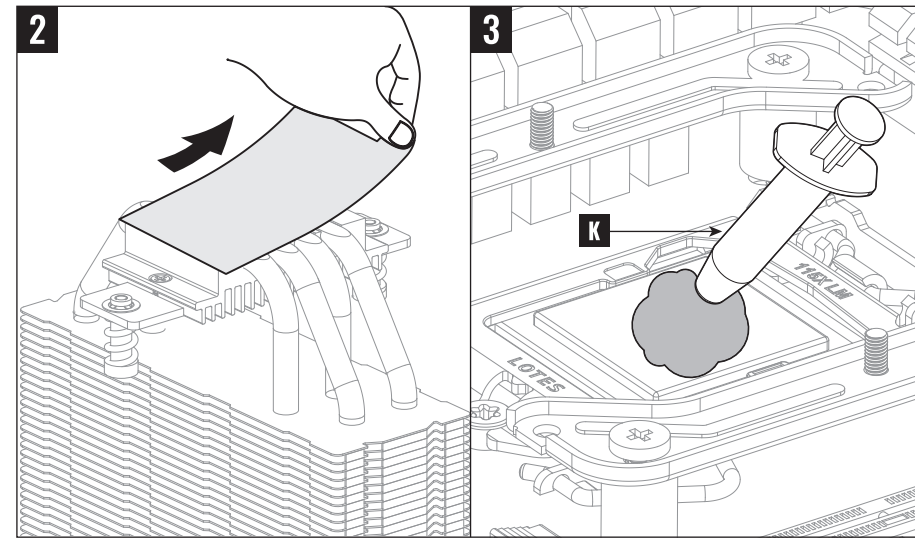

W:520mm x H:170mm
Back

AMD

AMD

AMD