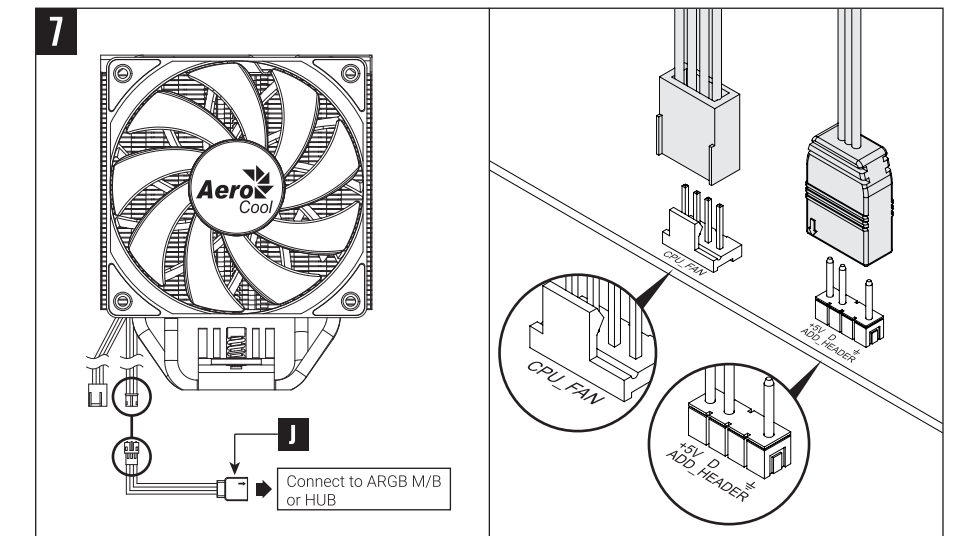

W:520mm x H:170mm
Back

AMD

AMD

AMD