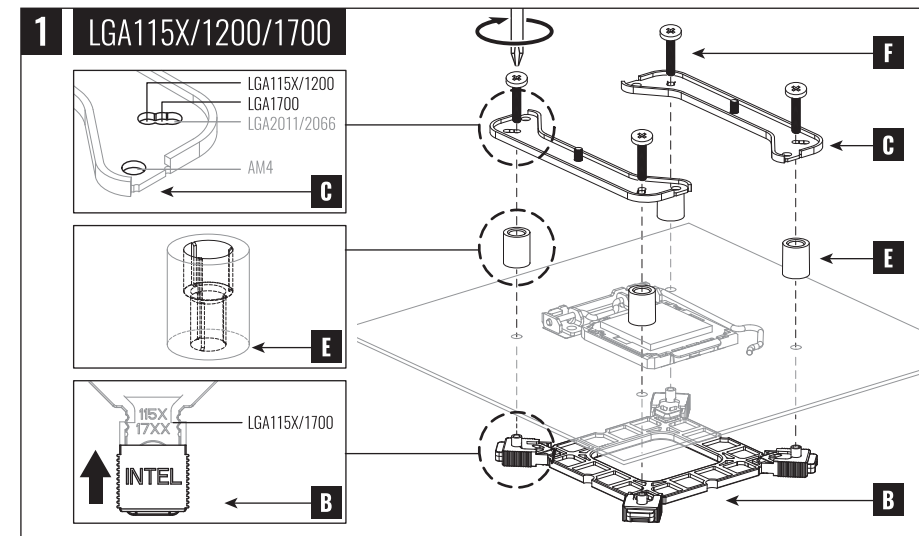

W:520mm x H:170mm

Front

Rime 4 / Rime 4 Dual

ARGB CPU AIR COOLER | PWM

RGB
ADDRESSABLE

Save Money. Cool Better.

Socket : LGA2066 / 2011 / 1700 / 1200 / 115X

Socket : AM5 / AM4

aerocool.io

User's Manual

Manual del usuario

Bedienungsanleitung

Manuel d'utilisation

Manuale dell'utente

Podręcznik użytkownika

Руководство пользователя

Manual de utilizador

使用説明書/使用说明书

ユーザーズマニュアル

нұсқаулары

Talimatlar

INTEL

INTEL

INTEL