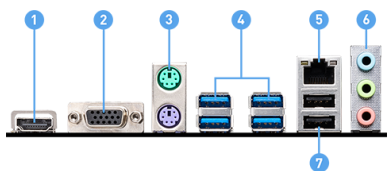

### Интерфейсы Lightning Gen4

Слоты PCIe и M.2 подключены по шине PCIe Gen4, пропускная способность которой достигает до 64 Гб/с.

### Охлаждение FROZR AI

Скорость вращения системных вентиляторов автоматически изменяется в зависимости от текущей температуры процессора и видеокарты.

## CONNECTIONS

1. HDMI™
2. VGA
3. Клавиатура / Мышь
4. USB 3.2 Gen 1 5 Гбит/с (Type-A)
5. LAN порт
6. Audio разъемы
7. USB 2.0