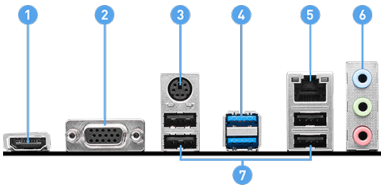

CONNECTIONS

1. HDMI™	2. VGA
3. Keyboard / Mouse	4. USB 3.2 Gen 1 5Gbps Type-A
5. LAN port	6. Audio connector
7. USB 2.0