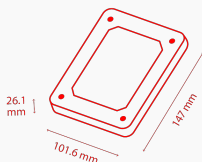

## Basic Specifications

<b>Форм-фактор</b>	3,5 дюйма
<b>Интерфейс</b>	SATA 6,0 Гбит/с
<b>Advanced Format (AF)</b>	да
<b>RoHS-совместимость</b>	да
<b>Не содержит галогенов</b>	Yes
<b>Датчик ударов</b>	да
<b>Технология записи</b>	CMR (500 ГБ-3 ТБ), SMR (4 ТБ-6 ТБ)