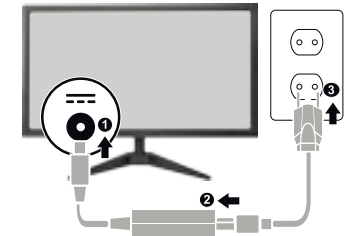

Подключение

Интерфейсные разъемы на задней панели:

1.Разъем питания;
2.D-Sub;
3.HDMI;

Интерфейсные разъемы на задней панели (Серия SmartView):

1.Разъем питания;
2.DisplayPort;
3.HDMI; 5. USB;
4.D-Sub; 6. Аудио выход;

Подключение кабелей:

1. Подключите к монитору выходной разъем блока питания, а блок питания – к заземленной электрической розетке с помощью входящего в комплект кабеля.
2. Возьмите выбранный видеокабель (DisplayPort / HDMI / D-Sub) и соедините ПК и монитор через соответствующие порты.