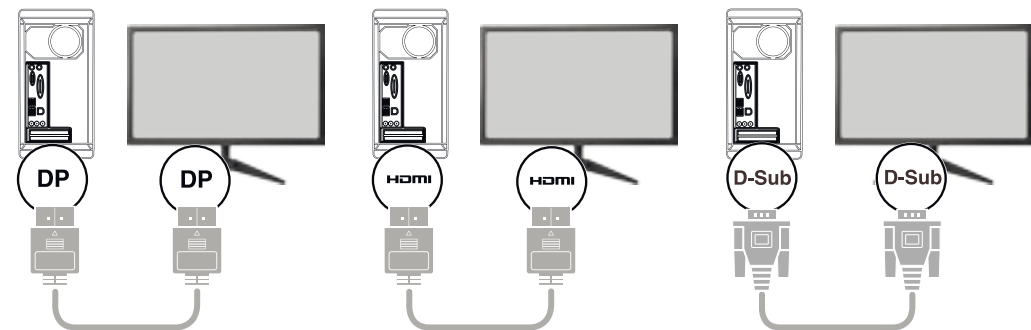

Описание устройства

Рамочные мониторы:

Вид спереди:

Вид сзади:

1.(AUTO): Автонастройка / выход из меню; 2.(Menu): Меню; 3.(Up): Вверх; 4.(Down): Вниз; 5.(Power): Вкл./Выкл.; 6. (Световой индикатор): Синий - питание подключено. Красный - питание не подключено.

Безрамочные мониторы:

Вид спереди:

Вид сзади:

1.(Световой индикатор): Синий - питание подключено. Красный - питание не подключено; 2.(⏻): Вкл./Выкл.; 3.(E): Автонастройка / выход из меню; 4.(Δ): Вверх; 5.(▽): Вниз; 6.(M): Меню;

Подключение

Интерфейсные разъемы на задней панели:

1.Разъем питания;
2.D-Sub;
3.HDMI;

Интерфейсные разъемы на задней панели (Серия SmartView):

1.Разъем питания;
2.DisplayPort;
3.HDMI; 5. USB;
4.D-Sub; 6. Аудио выход;

Подключение кабелей:

1. Подключите к монитору выходной разъем блока питания, а блок питания – к заземленной электрической розетке с помощью входящего в комплект кабеля.
2. Возьмите выбранный видеокабель (DisplayPort / HDMI / D-Sub) и соедините ПК и монитор через соответствующие порты.