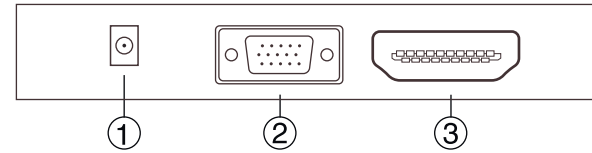

Описание устройства

Рамочные мониторы:

Вид спереди:

Вид сзади:

1.(AUTO): Автонастройка / выход из меню; 2.(Menu): Меню; 3.(Up): Вверх; 4.(Down): Вниз; 5.(Power): Вкл./Выкл.; 6. (Световой индикатор): Синий - питание подключено. Красный - питание не подключено.

Безрамочные мониторы:

Вид спереди:

Вид сзади:

1.(Световой индикатор): Синий - питание подключено. Красный - питание не подключено; 2.(⏻): Вкл./Выкл.; 3.(E): Автонастройка / выход из меню; 4.(Δ): Вверх; 5.(▽): Вниз; 6.(M): Меню;

Подключение

Интерфейсные разъемы на задней панели:

1.Разъем питания;
2.D-Sub;
3.HDMI;

Интерфейсные разъемы на задней панели (Серия SmartView):

1.Разъем питания;
2.DisplayPort;
3.HDMI; 5. USB;
4.D-Sub; 6. Аудио выход;