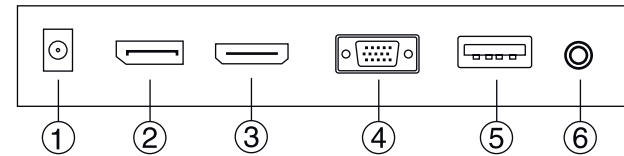

Описание устройства

Рамочные мониторы:

Вид спереди:

Вид сзади:

1.(AUTO): Автонастройка / выход из меню; 2.(Menu): Меню; 3.(Up): Вверх; 4.(Down): Вниз; 5.(Power): Вкл./Выкл.; 6. (Световой индикатор): Синий - питание подключено. Красный - питание не подключено.

Безрамочные мониторы:

Вид спереди:

Вид сзади:

1.(Световой индикатор): Синий - питание подключено. Красный - питание не подключено; 2.(⏻): Вкл./Выкл.; 3.(E): Автонастройка / выход из меню; 4.(Δ): Вверх; 5.(▽): Вниз; 6.(M): Меню;

Подключение

Интерфейсные разъемы на задней панели:

1.Разъем питания;
2.D-Sub;
3.HDMI;

Интерфейсные разъемы на задней панели (Серия SmartView):

1.Разъем питания;
2.DisplayPort;
3.HDMI; 5. USB;
4.D-Sub; 6. Аудио выход;

Подключение кабелей:

1. Подключите к монитору выходной разъем блока питания, а блок питания – к заземленной электрической розетке с помощью входящего в комплект кабеля.
2. Возьмите выбранный видеокабель (DisplayPort / HDMI / D-Sub) и соедините ПК и монитор через соответствующие порты.