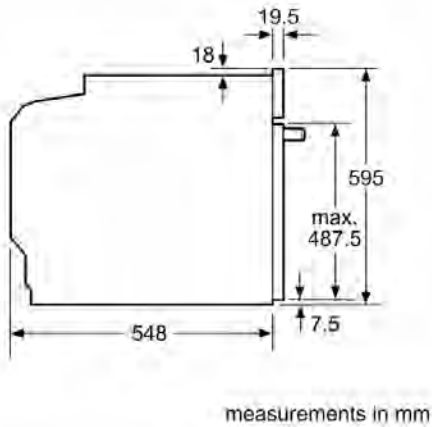

**Serie | 8, Встраиваемый духовой шкаф, 60
x 60 см, нержавеющая сталь
HBG675BS1**