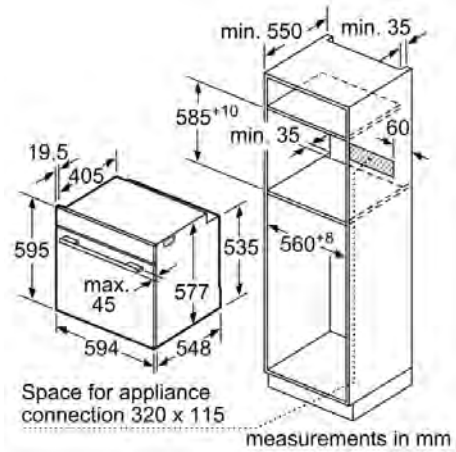

**Serie | 8, Встраиваемый духовой шкаф, 60
x 60 см, нержавеющая сталь
HBG675BS1**