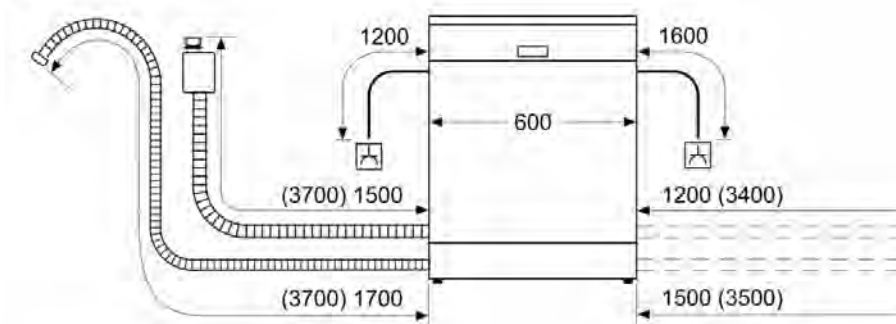

Размеры на изображении указаны в мм.

wymiary w mm

✦ gniazdo

( ) wartości z zestawem przedłużającym

Serie 2, Отдельностоящая посудомоечная машина, 60 см, Серебристый цвет, SMS2HVI72E

- Умная посудомоечная машина с функцией снижения шума в любое время через мобильное приложение Home Connect.
- Параметры технические: класс энергоэффективности E, энергопотребление 94 кВт·ч / 9.5 литров воды, продолжительность программы 3:45 (ч:мин), вместимость на 13 комплектов, уровень шума 46 дБ(А), класс эмиссии шума C, уровень шума в тихой программе 44 дБ(А).
- Программы и функции: 6 программ, включая Eco 50 °C, Auto 45-65 °C, Garnki 70 °C, Godzinny 65 °C, Cichy 50 °C, Favourite, 4 дополнительные функции включая Home Connect, ExtraDry, HalfLoad, SpeedPerfect Plus, MachineCare, Silence on demand.
- Технология мытья и сушки: теплообменник, Ассистент дозирования, 3-частичная система фильтрации, система защиты стекла GlassProtect.
- Система корзин: суфляда Vario3, система корзин Vario, 3-уровневый Rackmatic, 2 полки для чашек в верхней корзине, 2 складных подставки в нижней корзине, электронное блокирование кнопок, плавный выдвижной механизм нижней корзины, RackStopper.
- Комфорт эксплуатации и индикаторы работы: дистанционное управление через Wi-Fi при помощи мобильного приложения Home Connect, язык интерфейса - английский, программирование времени запуска 1-24 часа, индикатор времени окончания программы, AntiFingerprint.
- Технологические решения и оборудование: EcoSilence Drive, автоматика распознавания моющего средства, AquaStop, материал исполнения - нержавеющая сталь/дно Polinox.
- Аксессуары: размеры устройства (ВхШхГ) 84.5 x 60 x 60 см.