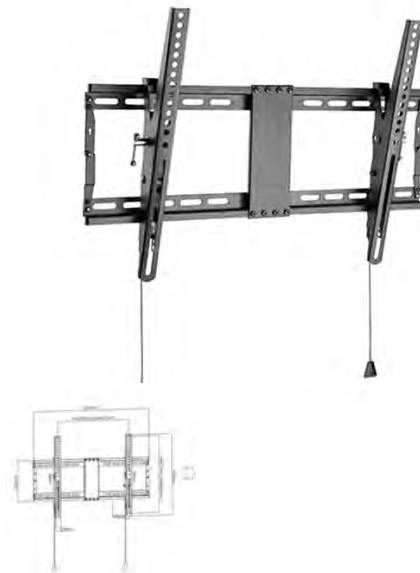

WM-80T-01

TV wall mount (tilt), 37"-80"

- Position your screen perfectly
- Lightweight and tilting design

Особенности

- Heavy duty steel LCD screen wall mount
- Supports most 37" 80" LCD TV's
- Automatic spring locks with quick release cords for easy installation
- VESA compatible, max. 600 mm x 400 mm
- Allows up to 15 degrees tilting
- Distance to wall: 49 mm
- Includes all necessary installation materials

Упаковка

Кол-во в коробке, шт	6
Объем коробки, куб.м.	0.03829318
Вес коробки, кг	16.33
Размеры индивидуальной упаковки ДхШхВ	682x125x60 mm
Размеры картонной коробки ДхШхВ:	697x268x205 mm
Страна происхождения	CN
Баркод	8716309126168
Таможенный код	8302500000

Содержимое упаковки

Wall mount elements
Installation accessories kit
Installation manual

Спецификация

Material: steel
Surface finish: powder coating
Color: fine texture black
Fit screen size: 37" 80"
Vesa compatible: 200x200, 300x200, 400x200, 300x300, 400x300, 400x400, 600x400
Weight capacity: 70 kg
Profile: 49 mm
Tilt range: +3° ~ -12°
Swivel range: n/a
Screen level: n/a
Installation: solid wall, double stud (406mm/450mm/600mm)