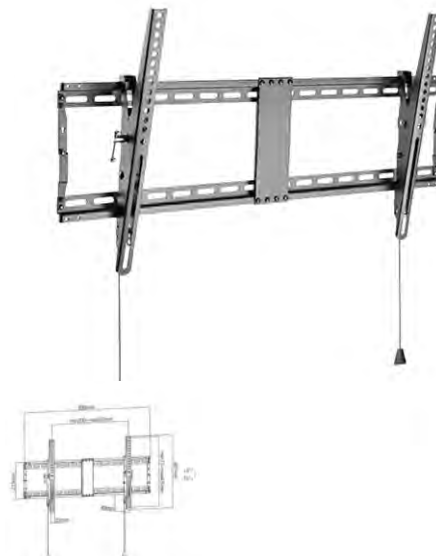

WM-90T-01

TV wall mount (tilt), 43"-90"

- Position your screen perfectly
- Lightweight and tilting design

Особенности

- Heavy duty steel LCD screen wall mount
- Supports most 43" 90" LCD TV's
- Automatic spring locks with quick release cords for easy installation
- VESA compatible, max. 800 mm x 400 mm
- Allows up to 12 degrees tilting
- Distance to wall: 49 mm
- Includes all necessary installation materials

Упаковка

Кол-во в коробке, шт	6
Объем коробки, куб.м.	0.031434
Вес коробки, кг	18.05
Размеры индивидуальной упаковки ДхШхВ	450x122x80 mm
Размеры картонной коробки ДхШхВ:	465x260x260 mm
Страна происхождения	CN
Баркод	8716309126182
Таможенный код	8302500000

Содержимое упаковки

Wall mount elements
Installation accessories kit
Installation manual

Спецификация

Material: steel
Surface finish: powder coating
Color: fine texture black
Fit screen size: 43" 90"
Vesa compatible: 200x200, 300x200, 400x200, 300x300, 400x300, 400x400, 600x400, 800x400 mm
Weight capacity: 70 kg
Profile: 49 mm
Tilt range: +3° ~ -12°
Swivel range: n/a
Screen level: n/a
Installation: solid wall, double stud (406mm/450mm/600mm)