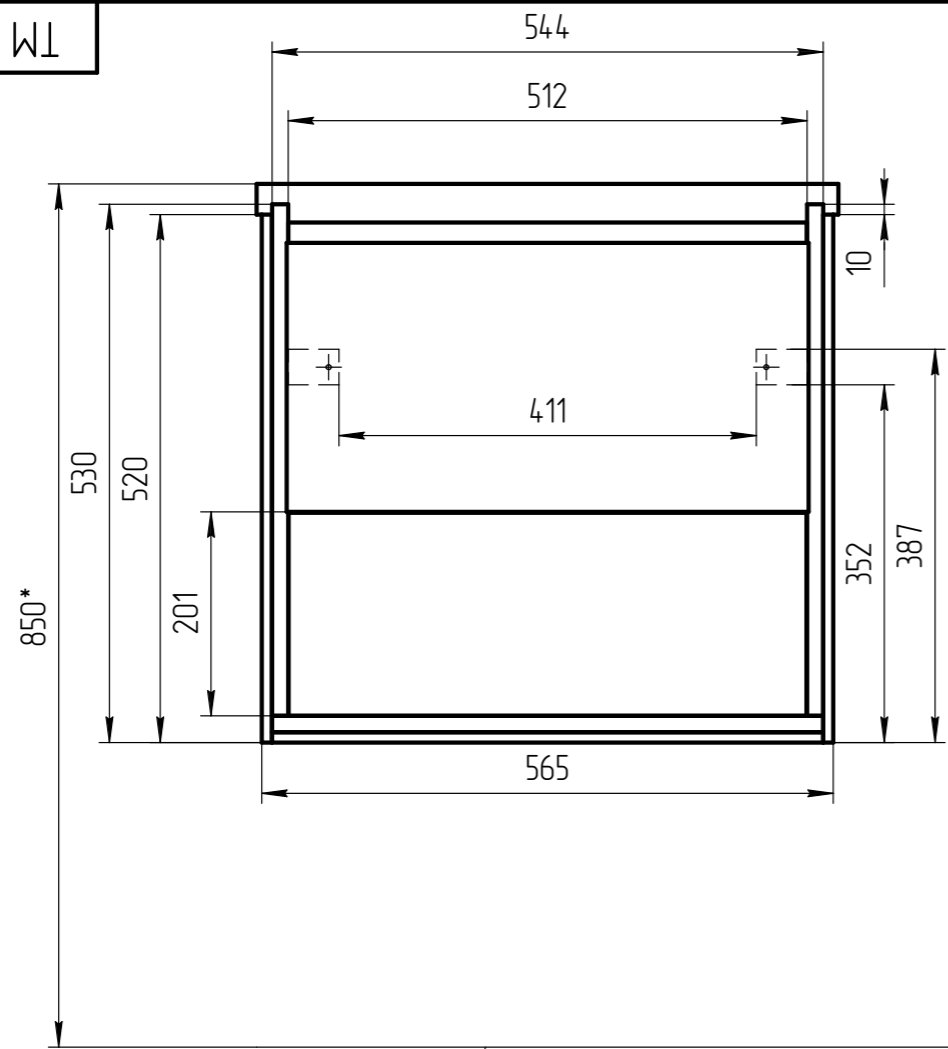

TM 01.00.022 СБ

Уровень пола

"*" – монтажная высота от уровня пола до края раковины

				TM 01.00.022 СБ	
				Новая тумба Лаура 60 для Сото	
				ЛДСП 16мм	
Разраб.	Родионов С.			Масштаб	1:5