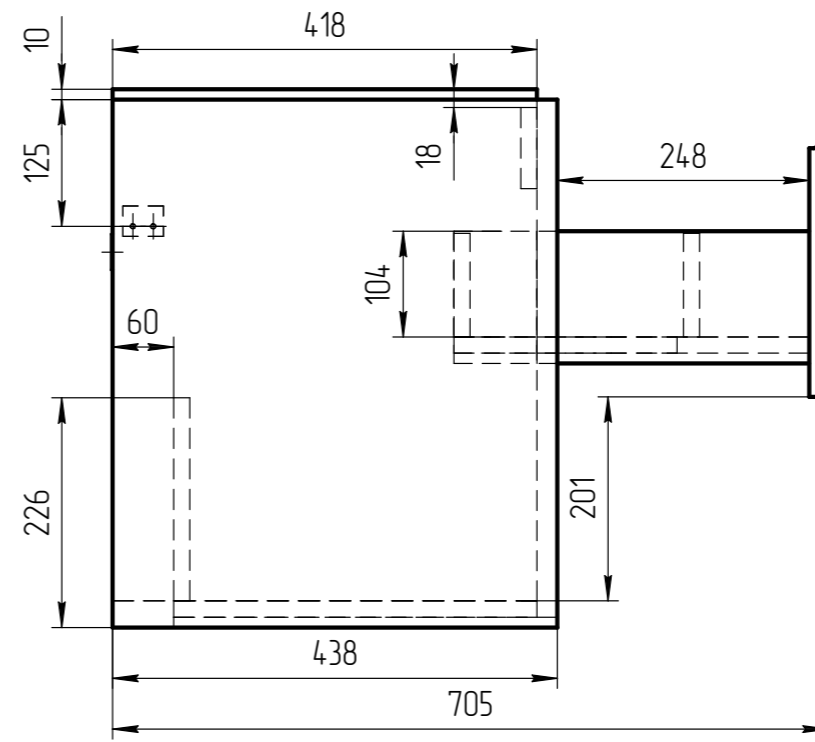

TM 01.00.022 СБ

Уровень пола

"*" – монтажная высота от уровня пола до края раковины

				TM 01.00.022 СБ	
				Новая тумба Лаура 60 для Сото	
				ЛДСП 16мм	
Разраб.	Родионов С.			Масштаб	1:5