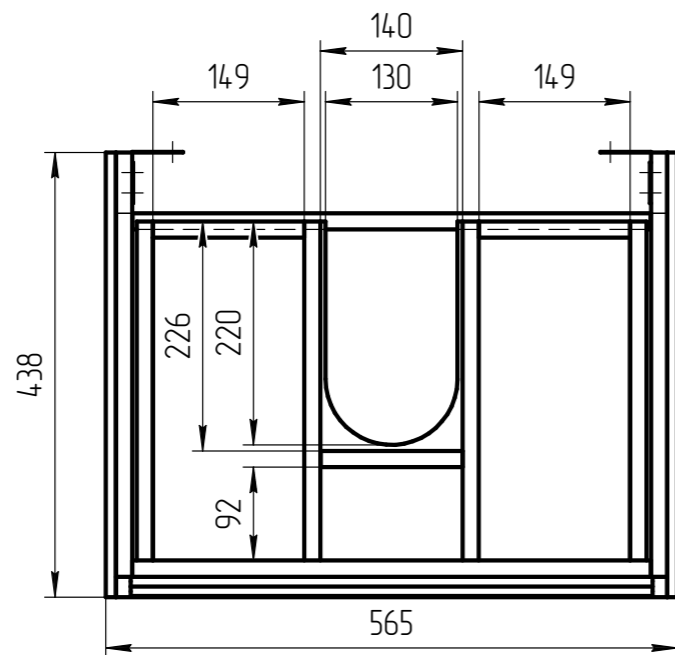

TM 01.00.022 СБ

Уровень пола

"*" – монтажная высота от уровня пола до края раковины

				TM 01.00.022 СБ	
				Новая тумба Лаура 60 для Сото	
				ЛДСП 16мм	
Разраб.	Родионов С.			Масштаб	1:5