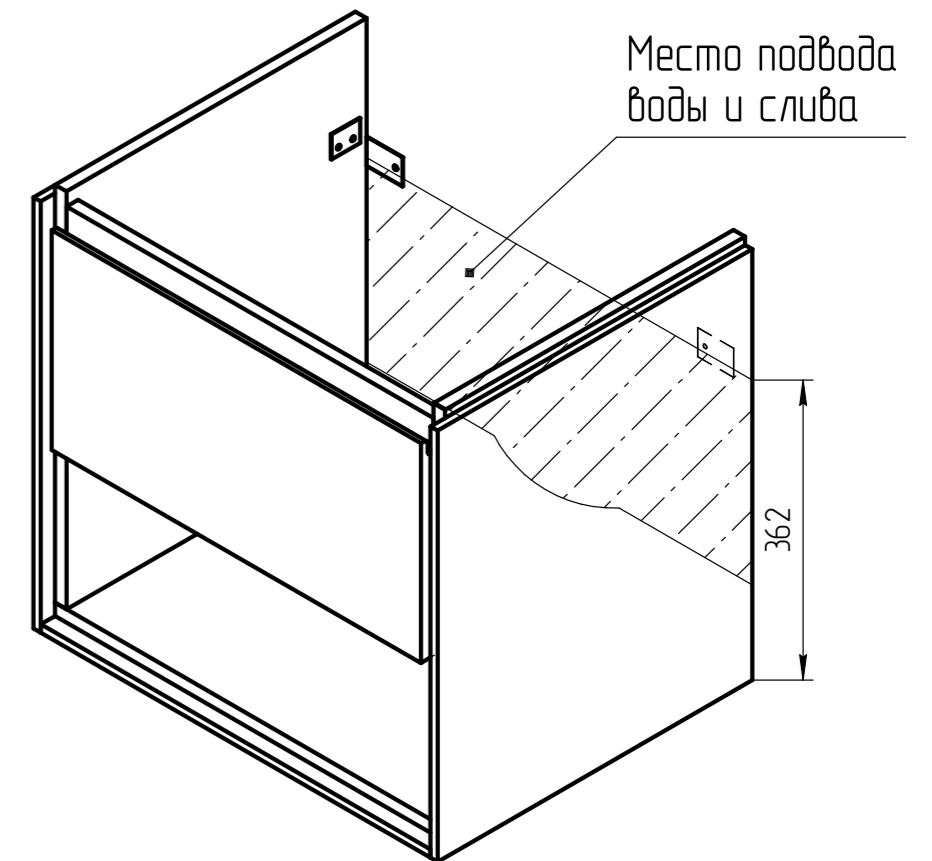

TM 01.00.022 СБ

Уровень пола

"*" – монтажная высота от уровня пола до края раковины

				TM 01.00.022 СБ	
				Новая тумба Лаура 60 для Сото	
				ЛДСП 16мм	
Разраб.	Родионов С.			Масштаб	1:5