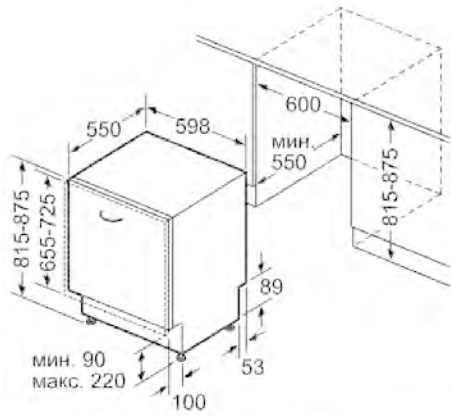

**Технические особенности**

Встраиваемый/ свободностоящий :	Встроенный
Кол-во комплектов посуды :	12
Съемная рабочая поверхность :	Нет
Декоративные рамы/ поверхности :	Нет
Нет возможности доукомплектовать декоративными рамами	
Цвет панели :	Black
Частота (Гц) :	50; 60
Длина сетевого кабеля (см) :	175
Тип штепсельной вилки :	Вилка с заземлением
Длина подводящего шланга (см) :	150
Длина отводящего шланга (см) :	190
Высота с рабочей поверхностью (мм) :	0
Высота без рабочей поверхности (мм) :	815
Максимальная регулируемая высота (мм) :	60
Размеры прибора (мм) :	815 x 598 x 550
Размеры прибора в упаковке (мм) (ВхШхГ) :	850 x 670 x 640
Вес нетто (кг) :	30,822
Вес брутто (кг) :	32,9
Напряжение (В) :	220-240
Мощность подключения (Вт) :	2400
Предохранители (А) :	10
Проточный водонагреватель :	Да
Параметры потребления воды (л) :	10,5
Потребление энергии (кВтч) :	1,05
Длительность программы сравнения (мин) :	210

### **Безопасность и Размеры**

- Многоступенчатая защита от протечек включает в себя шланги повышенной прочности и датчик протечки в посудомоечной машине
- Благодаря замку ServoSchloss дверь закрывается сама, если угол открытия менее 10 градусов
- Слишком мягкая вода может стать причиной коррозии стекла. В посудомоечных машинах с технологией "бережного мытья стекла" степень жесткости воды в моечной камере поддерживается автоматически, в заданном потребителем диапазоне значений.
- Ножки, регулируемые по высоте до 6 см, подходит для кухонь с высотой столешницы 90 см
- Металлическая пластина на столешницу для защиты от пара

### **Техническая информация**

- Размеры прибора: (ВхШхГ): 81.5 x 59.8 x 55 см
- Встраиваемая посудомоечная машина

**Serie | 2, Встраиваемая посудомоечная  
машина, 60 см  
SMV25BX01R**

Размеры в мм