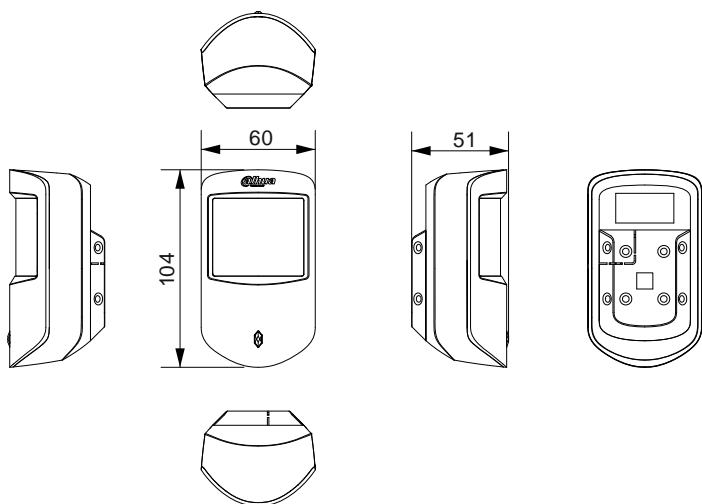

Размеры, мм