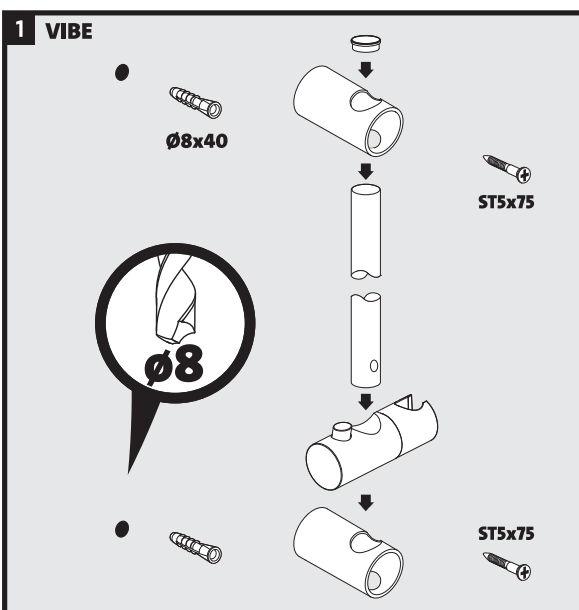

cersanit

RU Инструкция по монтажу и эксплуатации душевого гарнитура с рейлингом и передвижным держателем для лейки

EN Installation and operation manual for shower set with railing and moving head holder

KK reiling jäne qurğyşqa arналған qozğalmay ustağyşy bar dýsh garnitýrasyn montajday jáne eksplýatatsiia boıynsha nusqaılyq.