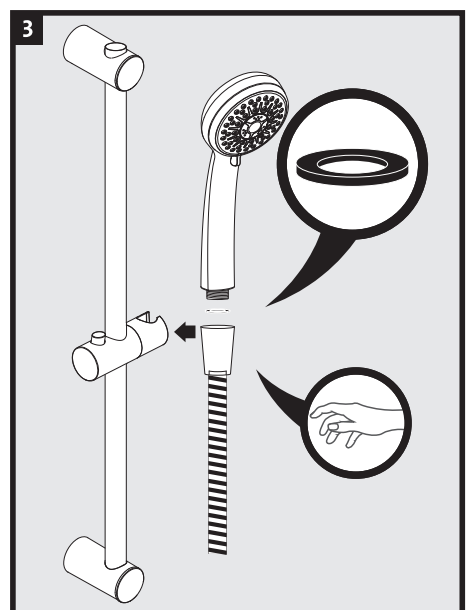

cersanit

RU Инструкция по монтажу и эксплуатации душевого гарнитура с рейлингом и передвижным держателем для лейки

EN Installation and operation manual for shower set with railing and moving head holder

KK reiling jäne qurğyşqa arналған qozğalmay ustağyşy bar dýsh garnitýrasyn montajday jáne eksplýatatsiia boıynsha nusqaılyq.