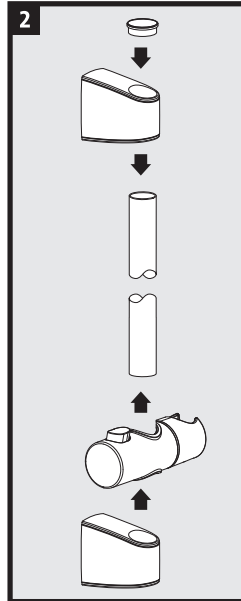

cersanit

RU Инструкция по монтажу и эксплуатации душевого гарнитура с рейлингом и передвижным держателем для лейки

EN Installation and operation manual for shower set with railing and moving head holder

KK reiling jäne qurğyşqa arналған qozğalmay ustağyşy bar dýsh garnitýrasyn montajday jáne eksplýatatsiia boıynsha nusqaılyq.