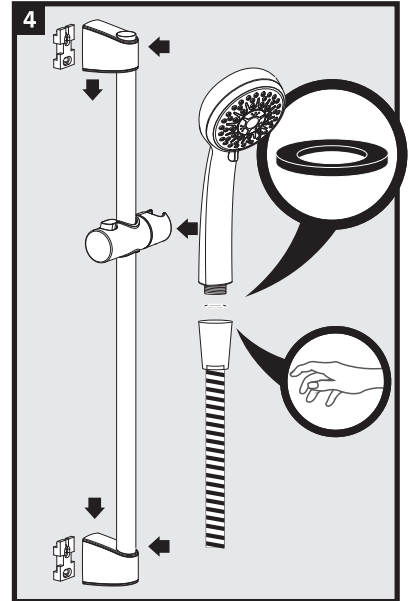

cersanit

RU Инструкция по монтажу и эксплуатации душевого гарнитура с рейлингом и передвижным держателем для лейки

EN Installation and operation manual for shower set with railing and moving head holder

KK reiling jäne qurğyşqa arналған qozğalmay ustağyşy bar dýsh garnitýrasyn montajday jáne eksplýatatsiia boıynsha nusqaılyq.