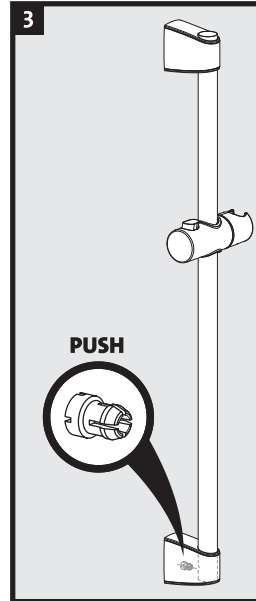

cersanit

RU Инструкция по монтажу и эксплуатации душевого гарнитура с рейлингом и передвижным держателем для лейки

EN Installation and operation manual for shower set with railing and moving head holder

KK reiling jäne qurğyşqa arналған qozğalmay ustağyşy bar dýsh garnitýrasyn montajday jáne eksplýatatsiia boıynsha nusqaılyq.