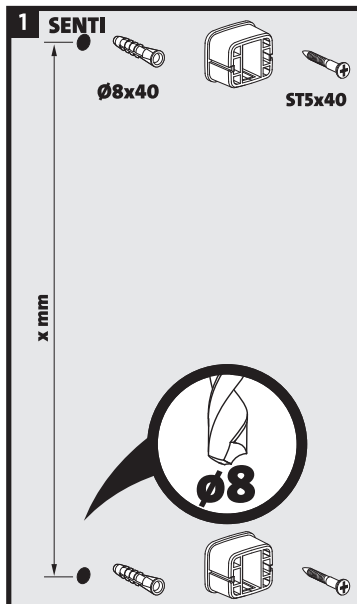

cersanit

RU Инструкция по монтажу и эксплуатации душевого гарнитура с рейлингом и передвижным держателем для лейки

EN Installation and operation manual for shower set with railing and moving head holder

KK reiling jäne qurğyşqa arналған qozğalmay ustağyşy bar dýsh garnitýrasyn montajday jáne eksplýatatsiia boıynsha nusqaılyq.