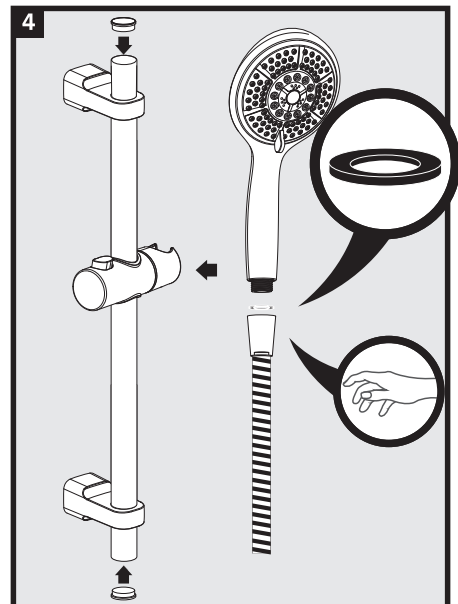

cersanit

RU Инструкция по монтажу и эксплуатации душевого гарнитура с рейлингом и передвижным держателем для лейки

EN Installation and operation manual for shower set with railing and moving head holder

KK reiling jäne qurğyşqa arналған qozğalmay ustağyşy bar dýsh garnitýrasyn montajday jáne eksplýatatsiia boıynsha nusqaılyq.