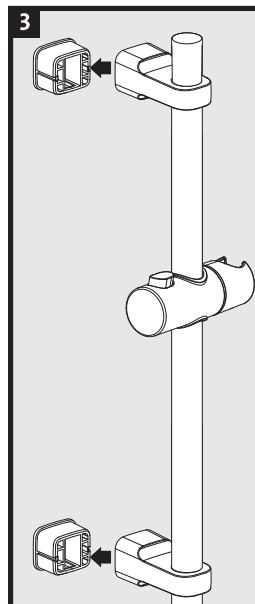

cersanit

RU Инструкция по монтажу и эксплуатации душевого гарнитура с рейлингом и передвижным держателем для лейки

EN Installation and operation manual for shower set with railing and moving head holder

KK reiling jäne qurğyşqa arналған qozğalmay ustağyşy bar dýsh garnitýrasyn montajday jáne eksplýatatsiia boıynsha nusqaılyq.