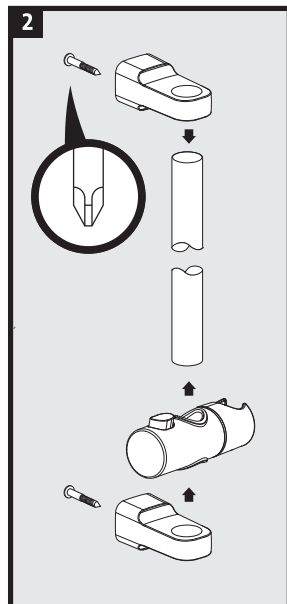

cersanit

RU Инструкция по монтажу и эксплуатации душевого гарнитура с рейлингом и передвижным держателем для лейки

EN Installation and operation manual for shower set with railing and moving head holder

KK reiling jäne qurğyşqa arналған qozğalmay ustağyşy bar dýsh garnitýrasyn montajday jáne eksplýatatsiia boıynsha nusqaılyq.