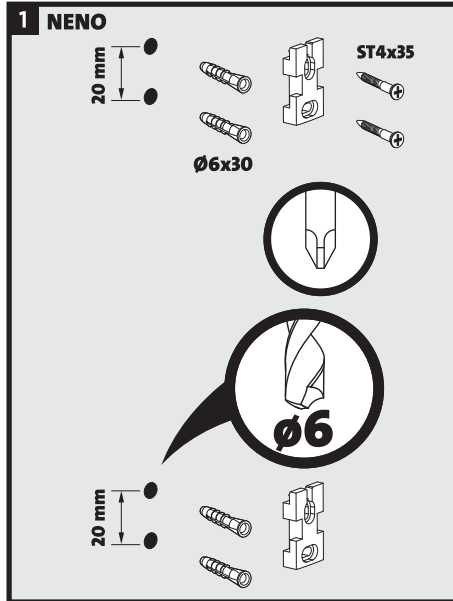

cersanit

RU Инструкция по монтажу и эксплуатации душевого гарнитура с рейлингом и передвижным держателем для лейки

EN Installation and operation manual for shower set with railing and moving head holder

KK reiling jäne qurğyşqa arналған qozğalmay ustağyşy bar dýsh garnitýrasyn montajday jáne eksplýatatsiia boıynsha nusqaılyq.