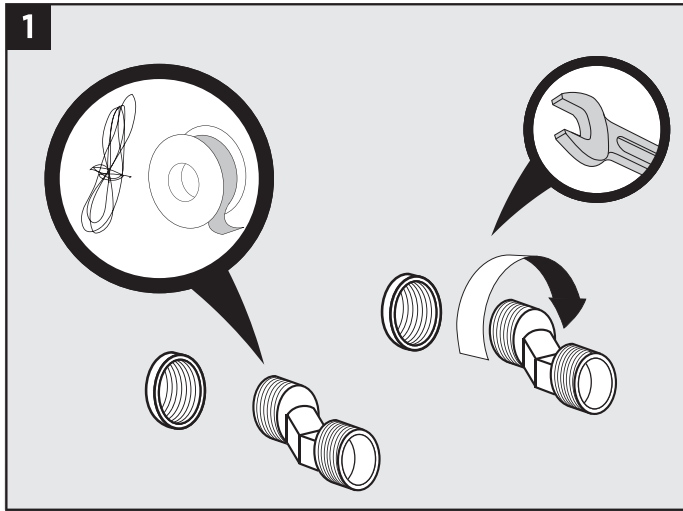

cersanit

- **RU** Инструкция по монтажу и эксплуатации настенных смесителей
- **PL** Instrukcja montażu i obsługi baterii ściennych
- **EN** Installation and operation manual for wall-mounted faucets
- **KK** qabyrgalyq aralastyrgysh tarǵa arnalǵan montajday jáne ekspliyatsiia boyynsha nusqalyq
- **AZ** divardan asılan su kranlarının quraşdırılması və istismarı üzrə təlimat

- **UZ** devorga ilinadigan smesitellarni o'rnatish va foydalanish bo'yicha yo'riqnomasi
- **KG** tubalga asma chabyshtrygıty ornottu jana ish tetuu boюнча nusqama
- **KA** კედლის შებენის მონტაჟის და ექსპლუატაციის ინსტრუქცია
- **TK** divar garyjylary gurnamak we ulanmak boyunça gözükdirme

- **HY** Պատե ձորակների տեղադրման և շահագործման հրահանգ
- **TJ** дастурамал оид ба наськунӣ ва истифодабарии омехтақунандаҳои деворӣ
- **MN** ханын ус холигч угсрах ба ашиглах заавар