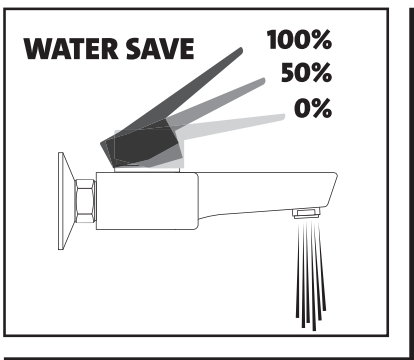

cersanit

- **RU** Инструкция по монтажу и эксплуатации настенных смесителей
- **PL** Instrukcja montażu i obsługi baterii ściennych
- **EN** Installation and operation manual for wall-mounted faucets
- **KK** qabyrgalyq aralastyrgysh tarǵa arnalǵan montajday jáne ekspliyatsiia boyynsha nusqalyq
- **AZ** divardan asılan su kranlarının quraşdırılması və istismarı üzrə təlimat

- **UZ** devorga ilinadigan smesitellarni o'rnatish va foydalanish bo'yicha yo'riqnomasi
- **KG** tubalga asma chabyshtrygıty ornottu jana ish tetuu boюнча nusqama
- **KA** კედლის შებენის მონტაჟის და ექსპლუატაციის ინსტრუქცია
- **TK** divar garyjylary gurnamak we ulanmak boyunça gözükdirme

- **HY** Պատե ձորակների տեղադրման և շահագործման հրահանգ
- **TJ** дастурамал оид ба наськунӣ ва истифодабарии омехтақунандаҳои деворӣ
- **MN** ханын ус холигч угсрах ба ашиглах заавар