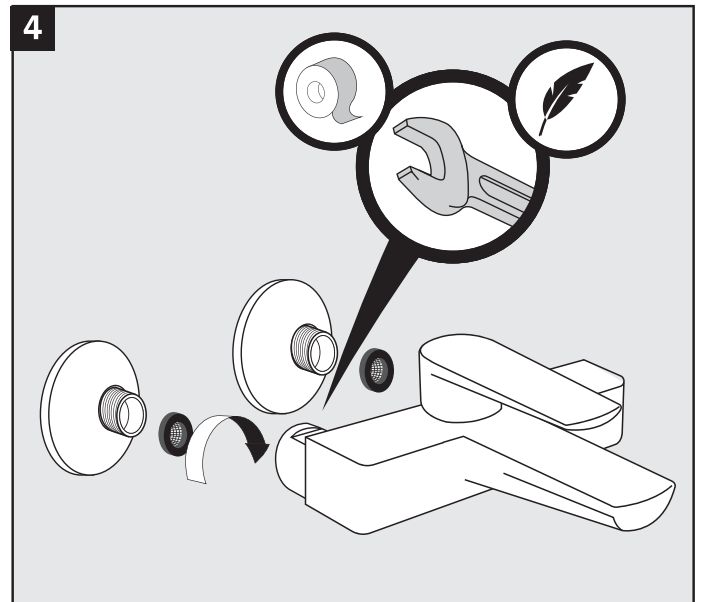

cersanit

- **RU** Инструкция по монтажу и эксплуатации настенных смесителей
- **PL** Instrukcja montażu i obsługi baterii ściennych
- **EN** Installation and operation manual for wall-mounted faucets
- **KK** qabyrgalyq aralastyrgysh tarǵa arnalǵan montajday jáne ekspliyatsiia boyynsha nusqalyq
- **AZ** divardan asılan su kranlarının quraşdırılması və istismarı üzrə təlimat

- **UZ** devorga ilinadigan smesitellarni o'rnatish va foydalanish bo'yicha yo'riqnomasi
- **KG** tubalga asma chabyshtrygıty ornottu jana ish tetuu boюнча nusqama
- **KA** კედლის შებენის მონტაჟის და ექსპლუატაციის ინსტრუქცია
- **TK** divar garyjylary gurnamak we ulanmak boyunça gözükdirme

- **HY** Պատե ձորակների տեղադրման և շահագործման հրահանգ
- **TJ** дастурамал оид ба наськунӣ ва истифодабарии омехтақунандаҳои деворӣ
- **MN** ханын ус холигч угсрах ба ашиглах заавар