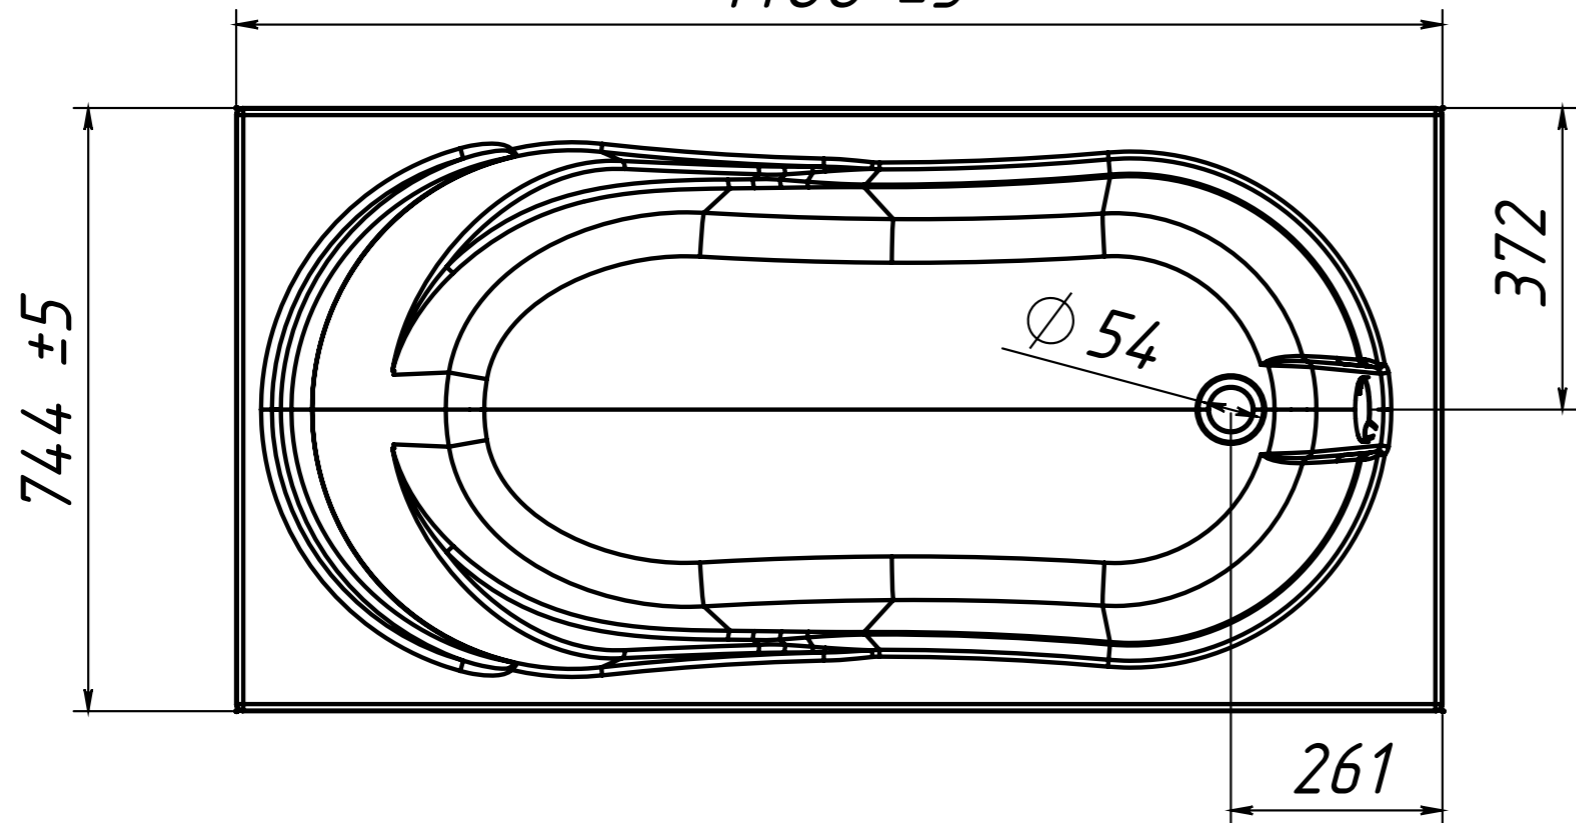

Инв. N подл.	Подп. и дата	Взаим. инв. N	Инв. N дубл.	Подп. и дата

Изм/Лист	N докум	Подп.	Дата

ВАННА ЭЛИТ ВЭ-1500