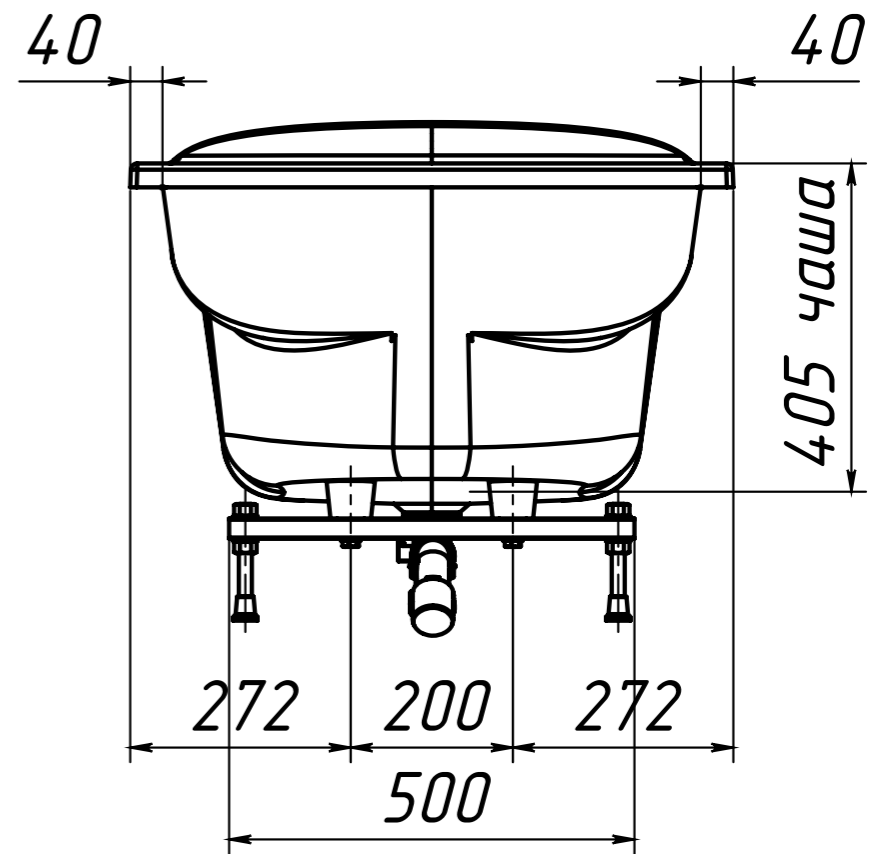

Инв. N подл.	Подп. и дата	Взаим. инв. N	Инв. N дубл.	Подп. и дата

Изм/Лист	N докум	Подп.	Дата

ВАННА ЭЛИТ ВЭ-1500