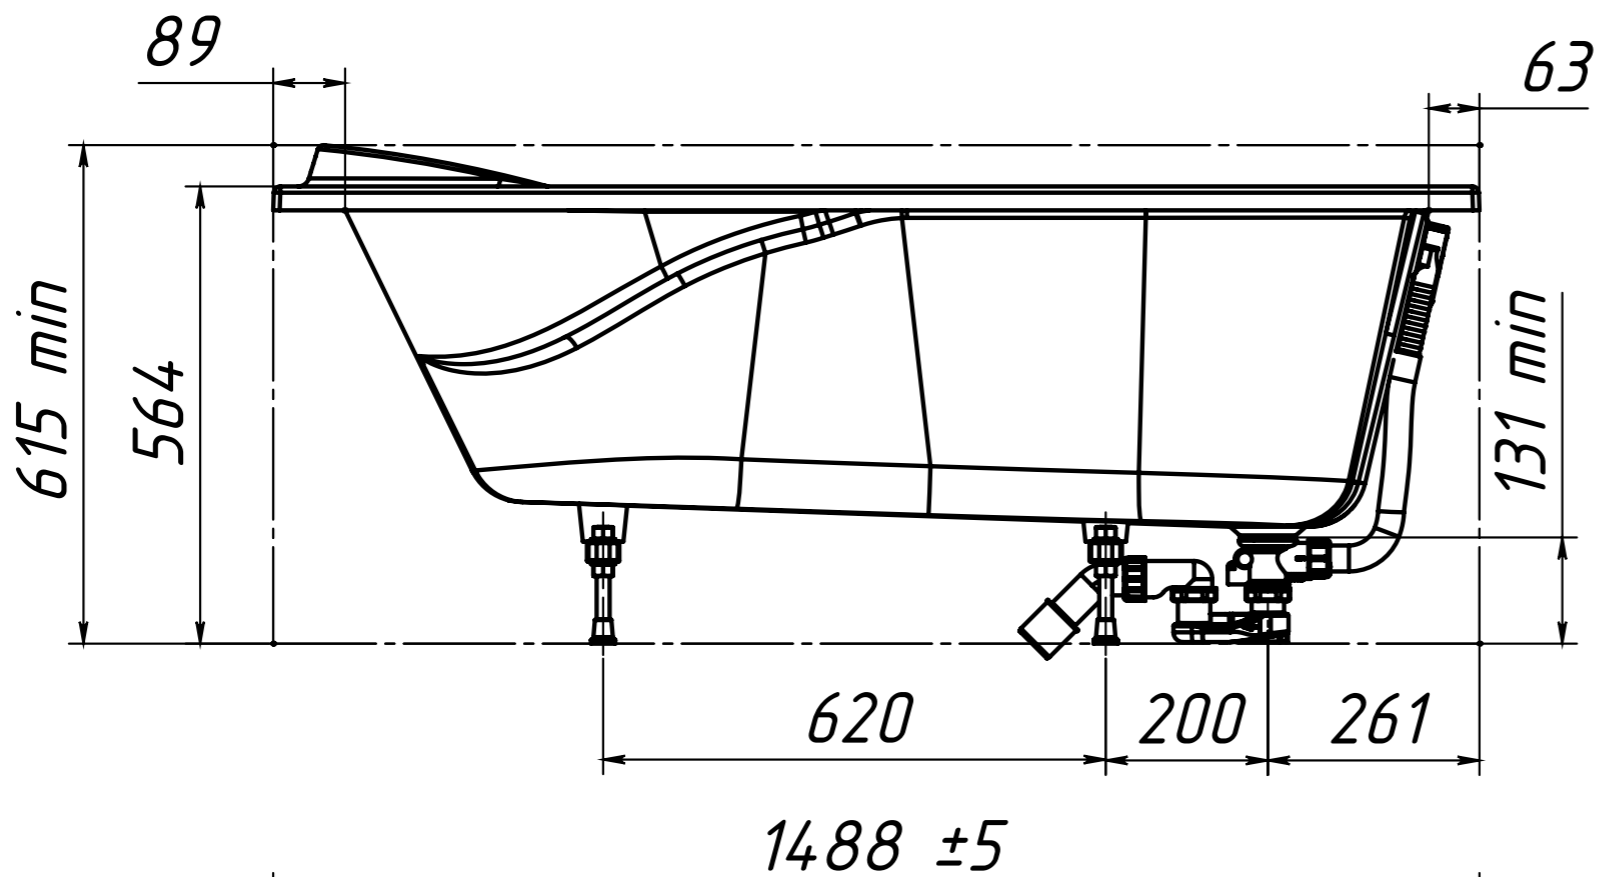

Инв. N подл.	Подп. и дата	Взаим. инв. N	Инв. N дубл.	Подп. и дата

Изм/Лист	N докум	Подп.	Дата

ВАННА ЭЛИТ ВЭ-1500