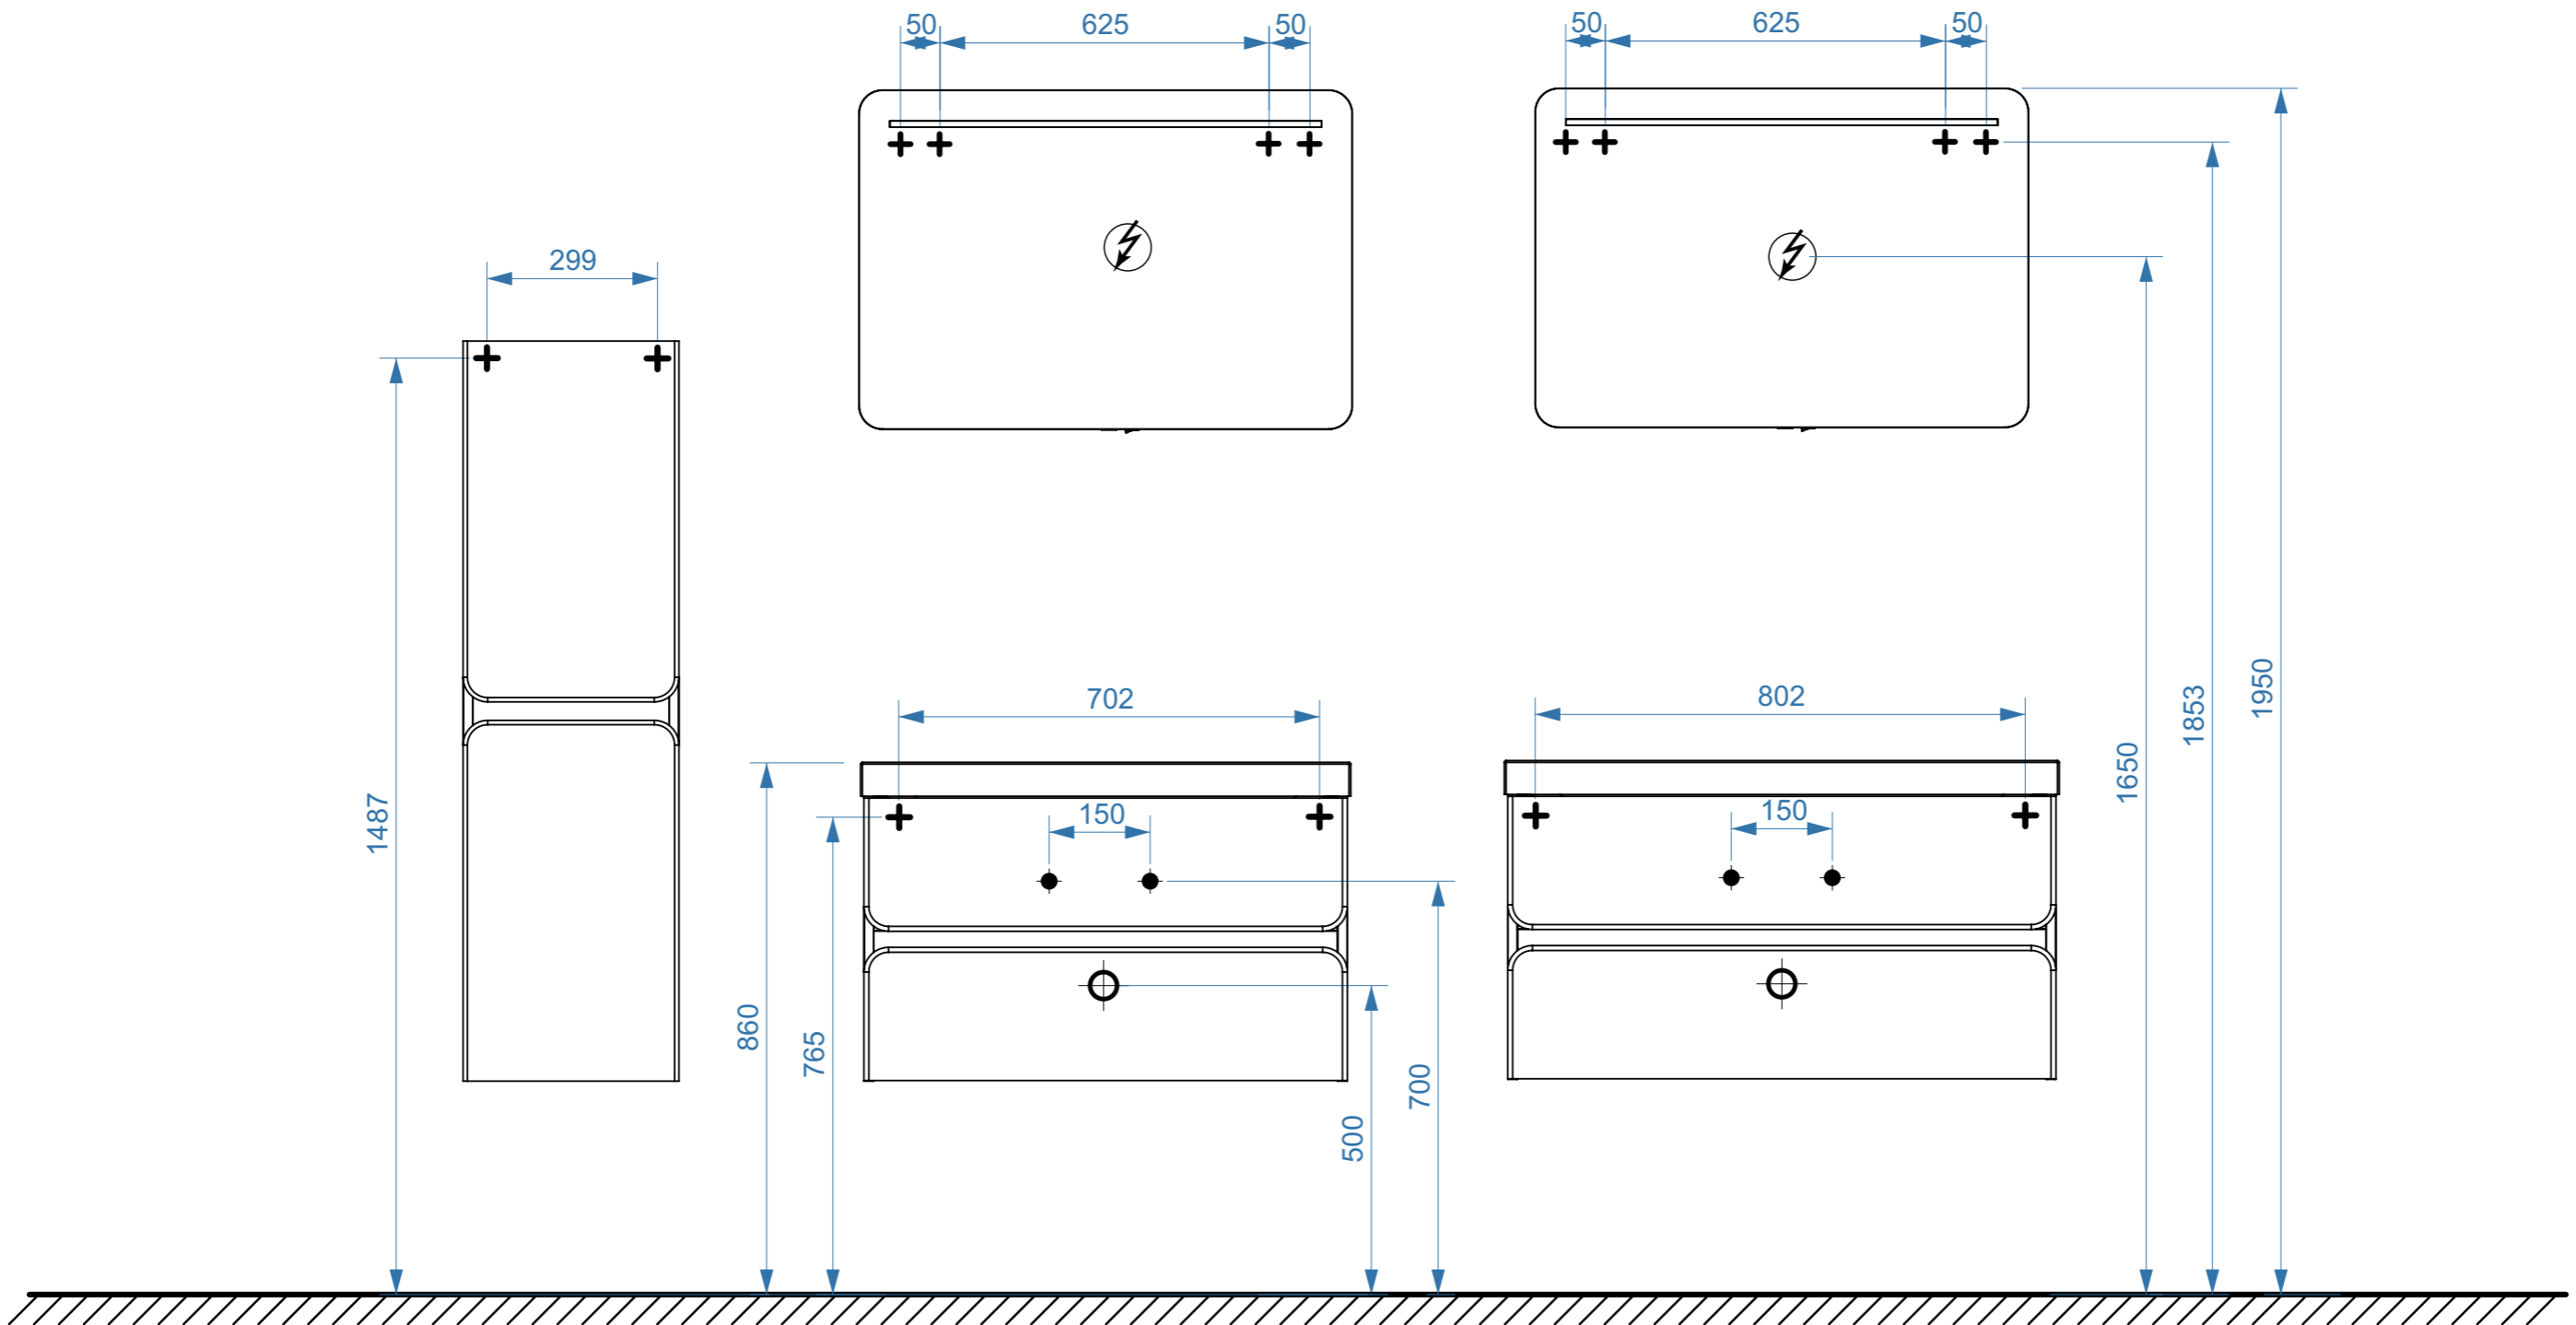

ПАРИЖ 600

ПАРИЖ 700

- вывод труб водоснабжения
- ⊕ вывод труб канализации
- + крепление навесов
- ⚡ подключение электрического провода

ПАРИЖ 800

ПАРИЖ 900

- вывод труб водоснабжения
- ⊕ вывод труб канализации
- + крепление навесов
- ⚡ подключение электрического провода