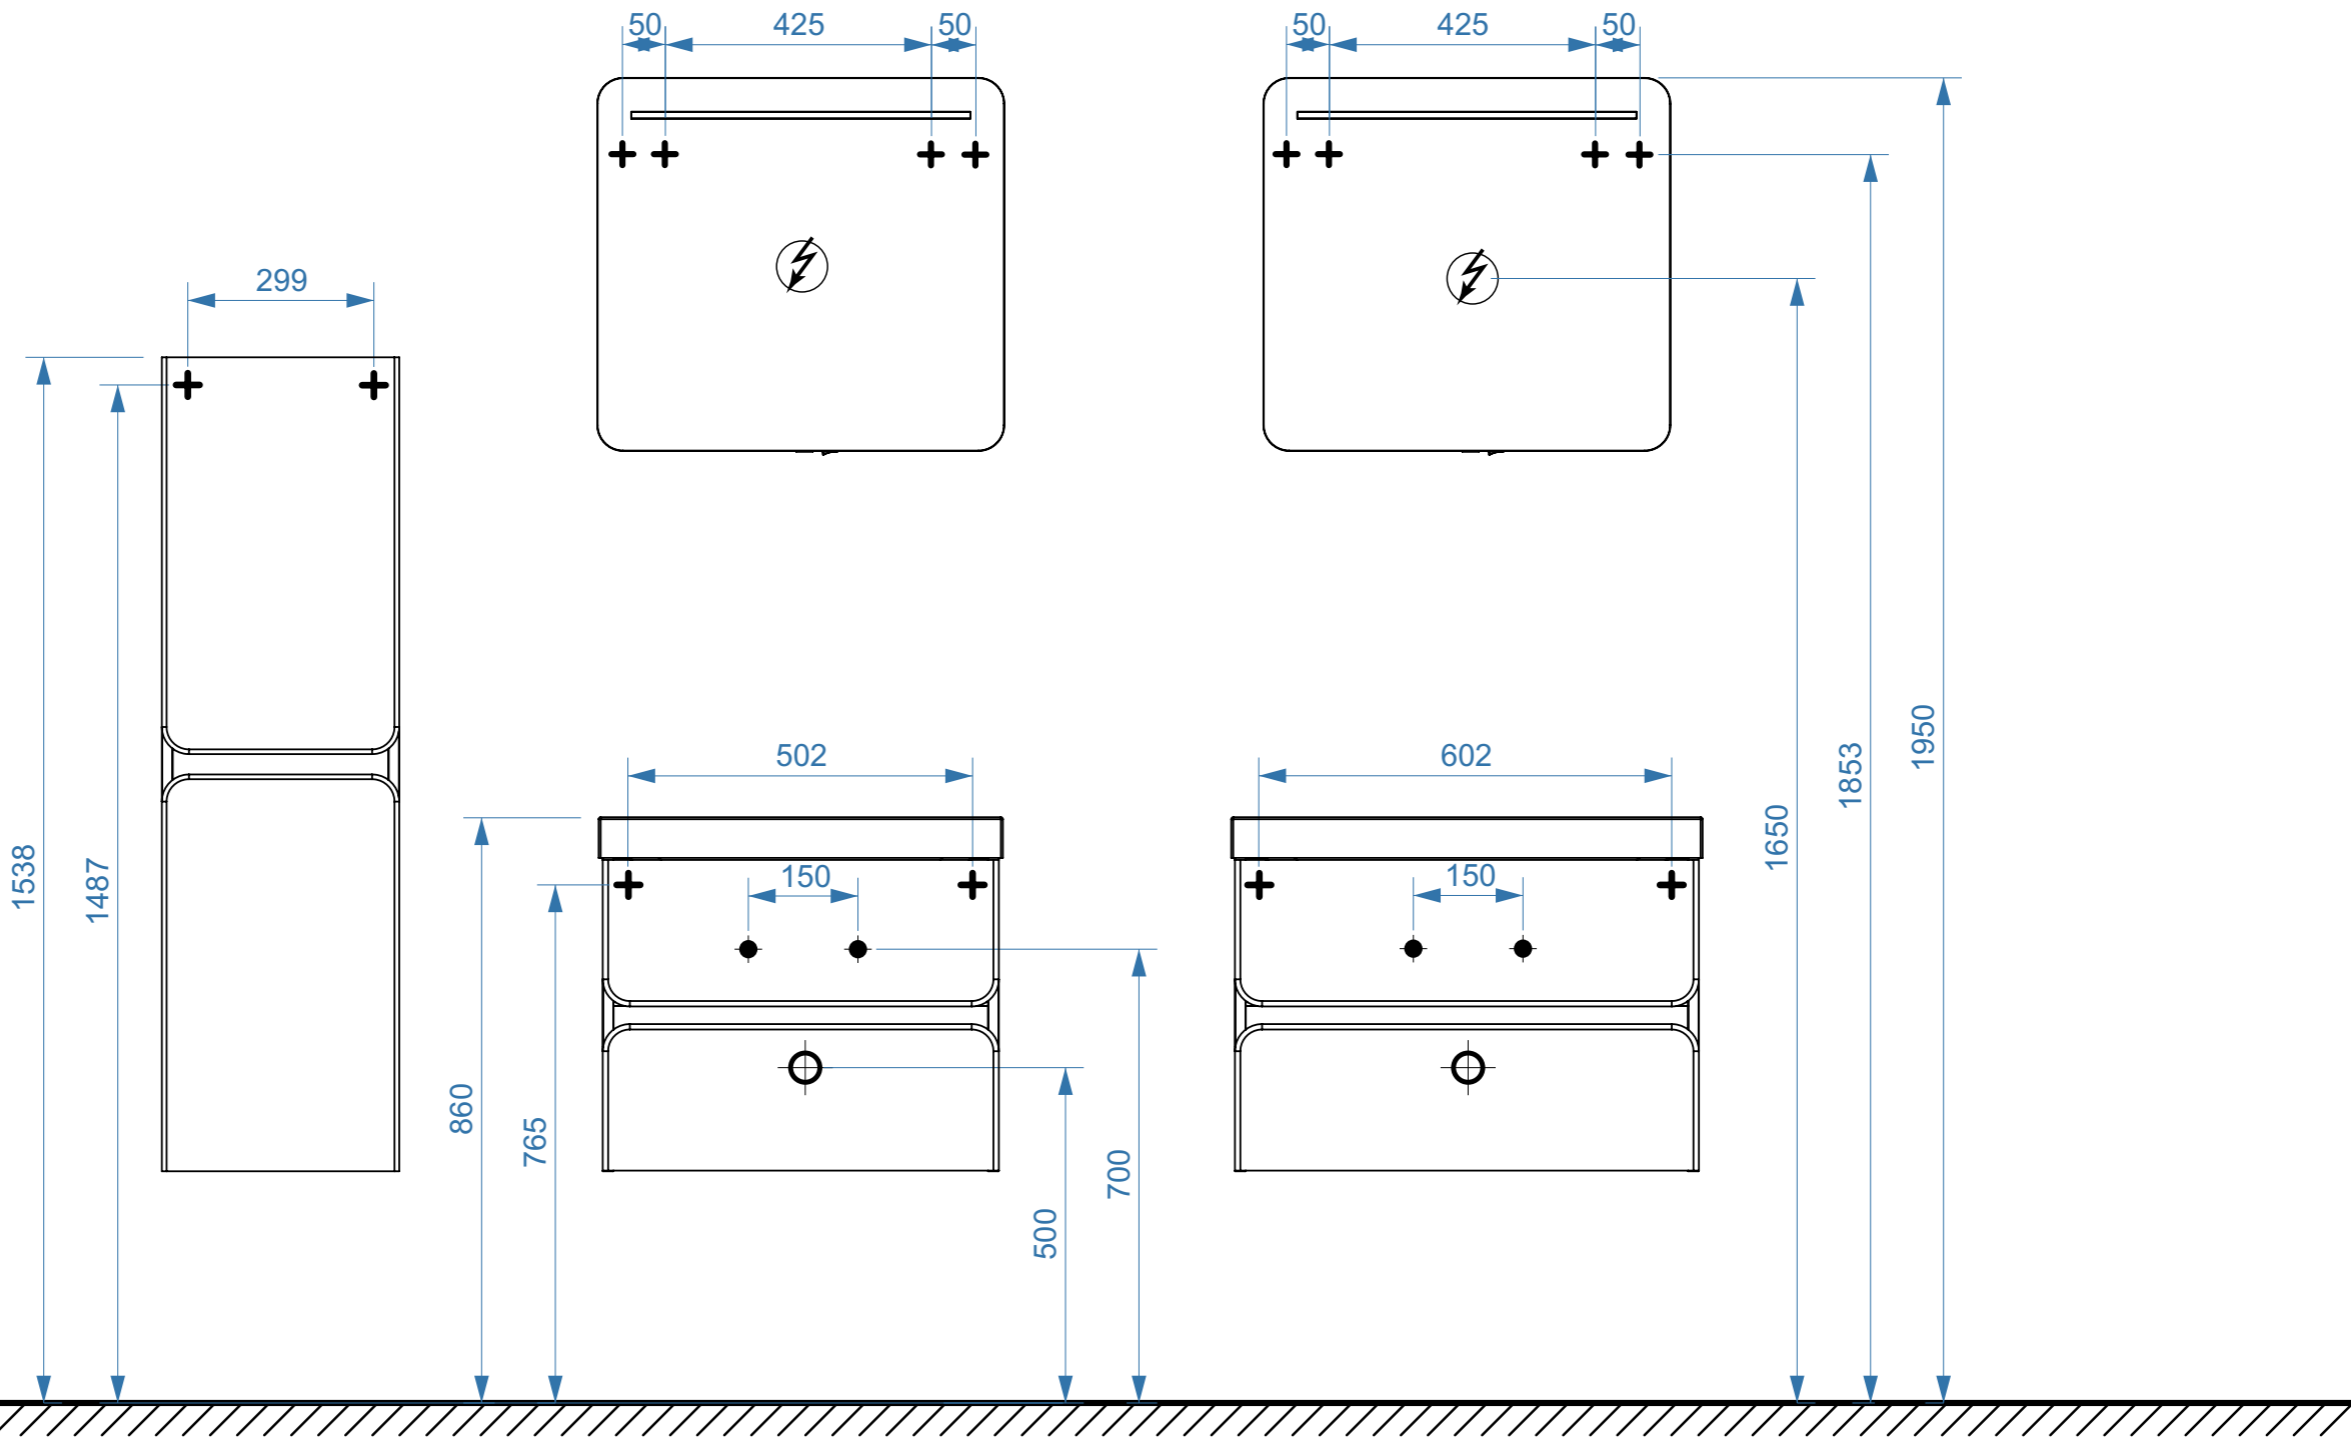

ПАРИЖ 600

ПАРИЖ 700

- вывод труб водоснабжения
- ⊕ вывод труб канализации
- + крепление навесов
- ⚡ подключение электрического провода

ПАРИЖ 800

ПАРИЖ 900

- вывод труб водоснабжения
- ⊕ вывод труб канализации
- + крепление навесов
- ⚡ подключение электрического провода