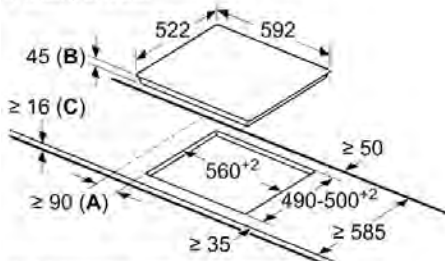

Размеры ниши для встра. : 45 x 560-560 x 490-500 мм

Ширина : 592 мм

Размеры прибора : 45 x 592 x 522 мм

Размеры прибора в упаковке (ВхШхГ) : 100 x 750 x 590 мм

Вес нетто : 7,4 кг

Вес брутто : 8,1 кг

Индикатор остаточного тепла : Отдельный

Монтаж

- Размеры изделия (ВхШхГ мм): 45 x 592 x 522
- Требуемый размер ниши встраивания (ВхШхГ мм) : 45 x 560 x (490 - 500)
- Минимальная толщина столешницы: 16 мм
- Подключение: 6600 Вт

- 60 см: 4 зоны приготовления кастрюли или сковороды.

**Serie | 4, Электрическая варочная панель,
60 см, черный
PKE611BB2E**

Размеры в мм

- A:** Минимальное расстояние между вырезом под панель и стенкой
- B:** Высота встраиваемой части
- C:** Со встроенным духовым шкафом под сплошной столешницей мин. 20 и больше; см. требования к пространству для духового шкафа.