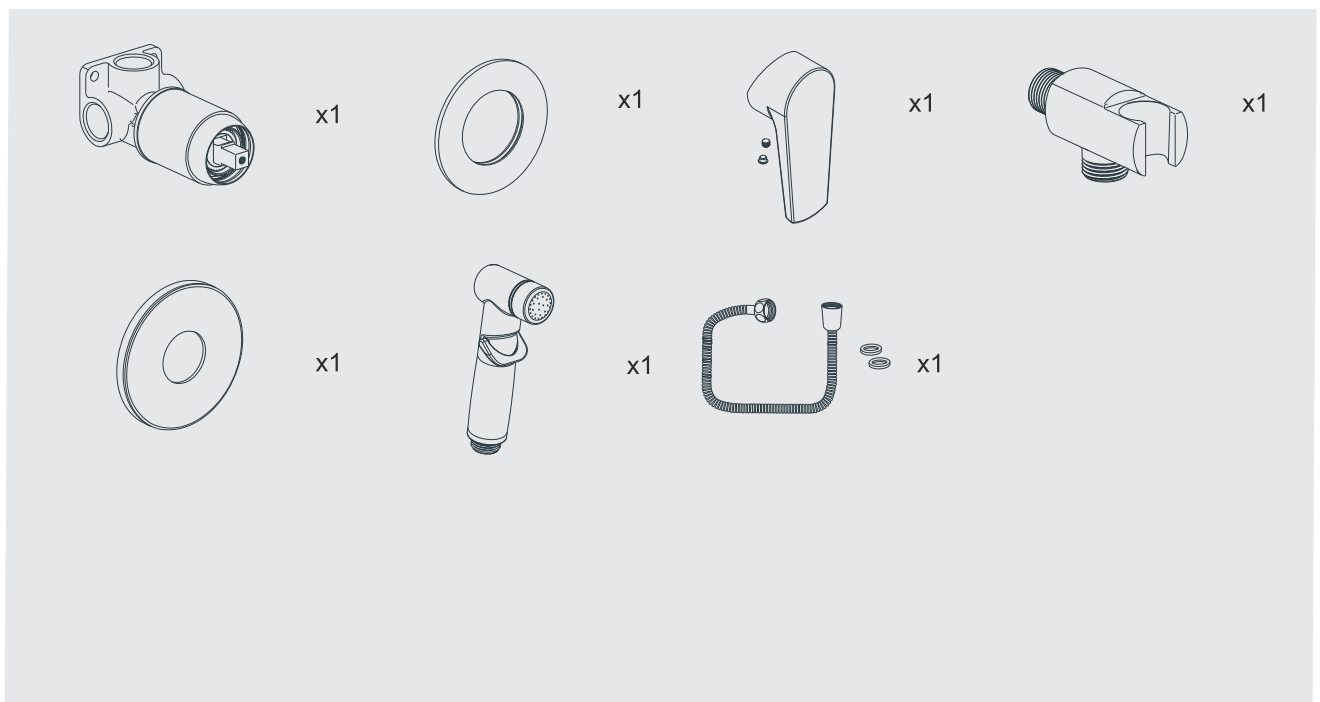

KA მონტაჟის და ექსპლუატაციის
ინსტრუქცია

HY ՄՈՆՏԱՅԻ և ԵԽՍՊԼՈՒՅԱԿԱՆ ԳՐԱԿԱԼԳ

5

6

x1

x1

A**H₂O + SOAP +** **B****C****D**