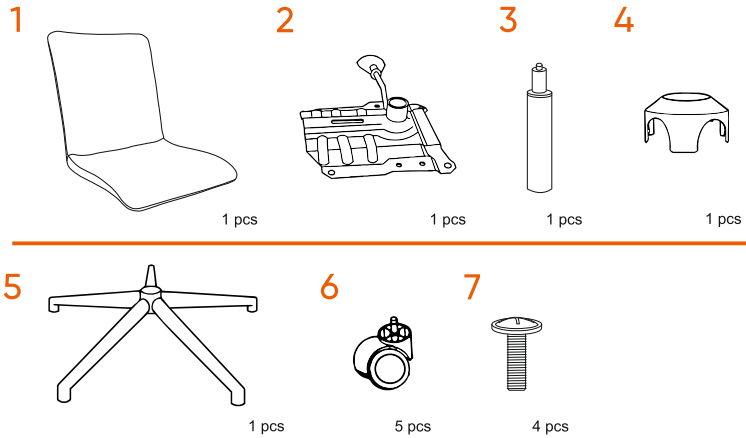

# Chairman 020/030

Chairman 020

Chairman 030

**RU** ИНСТРУКЦИЯ ПО СБОРКЕ  
**EN** ASSEMBLY INSTRUCTIONS  
**DE** AUFBAUANLEITUNG  
**FR** INSTRUCTIONS DE MONTAGE  
**IT** MANUALE D'USO  
**ES** INSTRUCCIONES DE MONTAJE  
**CS** NÁVOD K MONTÁŽI  
**KK** ЖИНАУ ЖӨНІНДЕГІ НҰСҚАУЛЫҚ

**STEP 1**  
↓  
**STEP 2**

**1**

**2**

**3**

max  
120kg

**CHAIRMAN**  
ПОМОГАЕТ РАБОТАТЬ

🌐 [chairman.ru](http://chairman.ru)  
✉ [info@chairman.ru](mailto:info@chairman.ru)  
📺 [vk.com/chairman\\_chairs](https://vk.com/chairman_chairs)