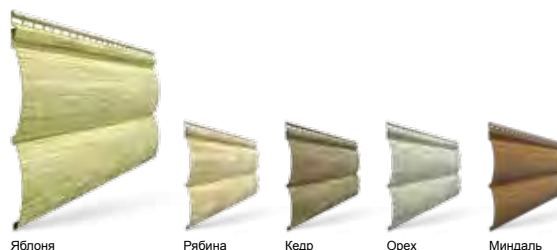

СЕРИЯ LUX

Дизайнерская серия винилового сайдинга, которая сочетает в себе качество Дёке и великолепный внешний вид. В основу данной серии положены технологии глубокой офсетной печати по горячей поверхности винилового сайдинга. Текстурированный рисунок создает имитацию натурального дерева, что делает сайдинг этой серии почти неотличимым от деревянного бруса или бревна.

- Два вида геометрии панели: БлокХаус, Брус
- Длина панелей 3,6 м.
- Антиураганный замок.
- 6 цветов.
- 6 аксессуаров.
- Толщина панели – 1,2 мм.
- Упаковка: картонные коробки.
- Возможность монтажа при нулевых температурах.
- Текстурированный рисунок.
- Прочная конструкция.
- Простота монтажа.
- Лёгкий уход.
- Диапазон рабочих температур: от -40 °С до +50 °С.
- Гарантия на отсутствие деформаций из-за воздействия климатических и экологических факторов: 50 лет.
- Гарантия на стойкость цвета: 7 лет.

САЙДИНГ БЛОКХАУС D4,7Т (БРЕВНО 4,7")