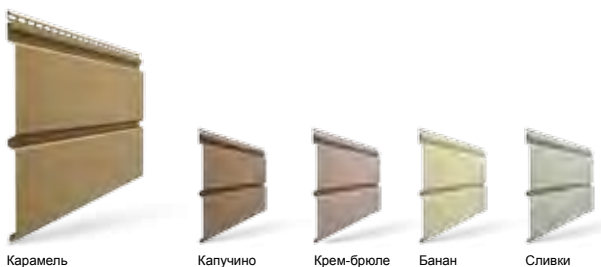

САЙДИНГ БРУС D6S (ПРОФИЛИРОВАННЫЙ БРУС 6")