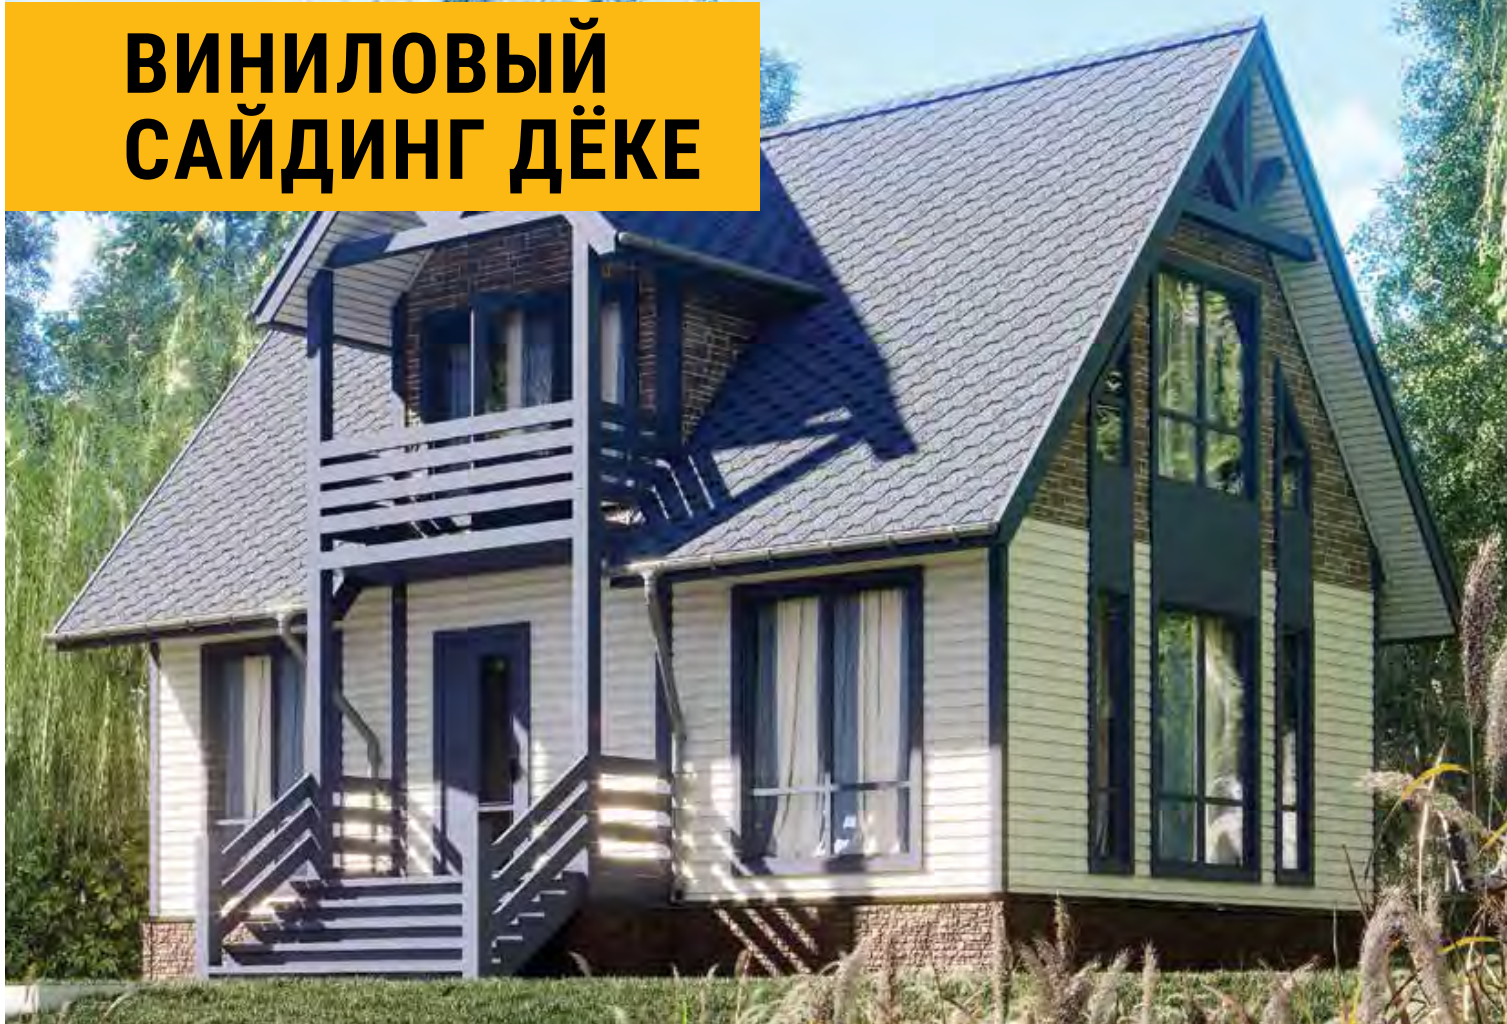

ВИНИЛОВЫЙ САЙДИНГ ДЁКЕ

САМЫЙ ВКУСНЫЙ САЙДИНГ

ВИНИЛОВЫЙ САЙДИНГ ДЁКЕ

САЙДИНГ ДЁКЕ ЧТОБЫ ГОРДИТЬСЯ СВОИМ ДОМОМ

Сайдинг Döcke.

Это именно то, что придаёт законченность Вашему дому. Что помогает красиво и гармонично вписать его в природное окружение, делает его привлекательным, индивидуальным и неотразимым.

Что отражает внутренний мир и настрой живущих в доме людей. Мы хотим, чтобы при виде Вашего дома у людей поднималось настроение, а солнце начинало светить чуть ярче. И для этого мы производим сайдинг Döcke.

Почему сайдинг Döcke?

В немецком языке есть слово «decke», которое обозначает

«покрывало, одеяло». Это слово как нельзя лучше отражает назначение сайдинга: бережно укрывать дом от невзгод. Защитный покров, как тёплая и надежная одежда (ведь под сайдингом часто ставят дополнительное утепление и гидроизоляцию), как своеобразное одеяло, будет многие годы укрывать и беречь Ваш дом от невзгод. И не только беречь, но и реально радовать.

Радовать своей расцветкой, своим внешним неотразимым видом. Гордиться своим домом!

Красивый дом – крепкая семья, здоровые дети, благополучное будущее. Сайдинг Döcke – именно для таких домов. Качественных, красивых, неотразимых!