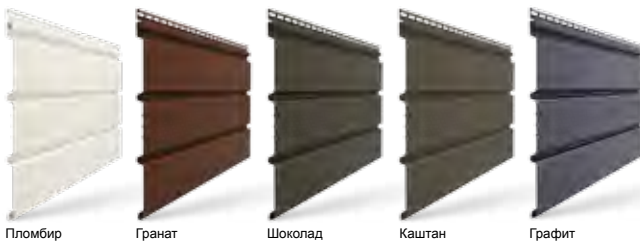

САЙДИНГ БЛОКХАУС D4,7Т (БРЕВНО 4,7")

САЙДИНГ БРУС D6S (ПРОФИЛИРОВАННЫЙ БРУС 6")

САЙДИНГ D4,5D (КОРАБЕЛЬНЫЙ БРУС, 4,5")

ВИДЫ СОФИТОВ

ЦВЕТА СОФИТОВ

САЙДИНГ PREMIUM

Продукция	Длина, м	Полезная площадь, м²	Толщина панели, мм	Фасадная группа												Группа отделки								
				Светлые цвета																				
				Голубика	Халва	Фисташки	Сливки	Крем-брюле	Лимон	Персик	Банан	Киви	Слива	Карамель	Капучино	Пломбир	Гранат	Шоколад	Каштан	Графит				
Сайдинг																								
PREMIUM Сайдинг D4,5D (корабельный брус 4,5")	3,6	0,84	1,1		•	•	•	•	•	•	•	•	•	•	•	•	•	•	•	•	•	•	•	
PREMIUM Сайдинг БлокХаус D4,7Т (бревно 4,7")	3,6	0,87	1,1			•	•	•	•	•	•	•	•	•	•	•	•	•	•	•	•	•	•	
PREMIUM Сайдинг брус D6S (профилированный брус 6")	3,6	1,08	1,1				•	•																
Софиты																								
PREMIUM Софит Т4 сплошной	3,0	0,92	1,1																		•	•	•	•
PREMIUM Софит Т4 перфорированный	3,0	0,92	1,1																		•	•	•	•
PREMIUM Софит Т4 с центральной перфорацией	3,0	0,92	1,1																		•	•	•	•