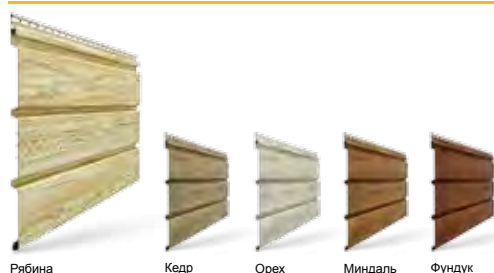

СОФИТ Т4 С ЦЕНТРАЛЬНОЙ ПЕРФОРАЦИЕЙ

САЙДИНГ LUX

Продукция	Длина, м	Полезная площадь, м²	Толщина панели, мм	Яблоня	Рябина	Кедр	Орех	Миндаль	Фундук
Сайдинг									
Сайдинг БлокХаус D4,7Т (бревно 4,7")	3,6	0,87	1,2	•	•	•	•	•	
Сайдинг Брус D6S (профилированный брус 6")	3,6	1,08	1,2	•	•	•	•	•	
Софиты									
Софит Т4 с центральной перфорацией	3,0	0,92	1,2		•	•	•	•	•

АКСЕССУАРЫ LUX

Продукция	Длина, м	Толщина, мм	Яблоня	Рябина	Кедр	Орех	Миндаль	Фундук
Внешний угол	3,0	1,2	•	•	•	•	•	
Внутренний угол	3,0	1,2	•	•	•	•	•	
J-профиль	3,0	1,2	•	•	•	•	•	•
H-профиль	3,0	1,2	•	•	•	•	•	•
Финишный профиль	3,0	1,2	•	•	•	•	•