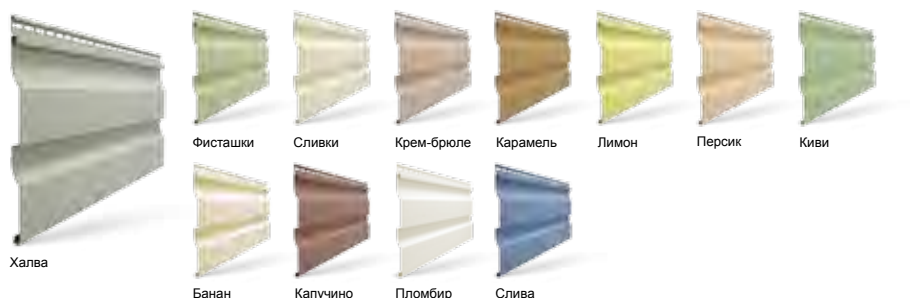

- Три вида геометрии панели: БлокХаус, Брус и Корабельный брус.
- Длина панелей 3,6 м
- Антиураганный замок.
- 16 цветов.
- Толщина панели – 1,1 мм.
- Упаковка: картонные коробки.
- Возможность монтажа при нулевых температурах.
- Прочная конструкция.
- Простота монтажа.
- Лёгкий уход.
- Диапазон рабочих температур: от -40 °С до +50 °С.
- Гарантия на отсутствие деформаций из-за воздействия климатических и экологических факторов: 50 лет.
- Гарантия на стойкость цвета: 7 лет.

САЙДИНГ БЛОКХАУС D4,7Т (БРЕВНО 4,7")

САЙДИНГ БРУС D6S (ПРОФИЛИРОВАННЫЙ БРУС 6")

САЙДИНГ D4,5D (КОРАБЕЛЬНЫЙ БРУС, 4,5")

ВИДЫ СОФИТОВ

ЦВЕТА СОФИТОВ

САЙДИНГ PREMIUM

Продукция	Длина, м	Полезная площадь, м²	Толщина панели, мм	Фасадная группа												Группа отделки								
				Светлые цвета																				
				Голубика	Халва	Фисташки	Сливки	Крем-брюле	Лимон	Персик	Банан	Киви	Слива	Карамель	Капучино	Пломбир	Гранат	Шоколад	Каштан	Графит				
Сайдинг																								
PREMIUM Сайдинг D4,5D (корабельный брус 4,5")	3,6	0,84	1,1		•	•	•	•	•	•	•	•	•	•	•	•	•	•	•	•	•	•	•	
PREMIUM Сайдинг БлокХаус D4,7Т (бревно 4,7")	3,6	0,87	1,1			•	•	•	•	•	•	•	•	•	•	•	•	•	•	•	•	•	•	
PREMIUM Сайдинг брус D6S (профилированный брус 6")	3,6	1,08	1,1				•	•																
Софиты																								
PREMIUM Софит Т4 сплошной	3,0	0,92	1,1																		•	•	•	•
PREMIUM Софит Т4 перфорированный	3,0	0,92	1,1																		•	•	•	•
PREMIUM Софит Т4 с центральной перфорацией	3,0	0,92	1,1																		•	•	•	•