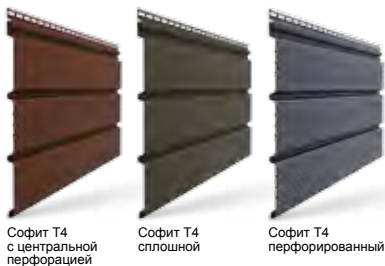

САЙДИНГ БЛОКХАУС D4,7Т (БРЕВНО 4,7")

САЙДИНГ БРУС D6S (ПРОФИЛИРОВАННЫЙ БРУС 6")

САЙДИНГ D4,5D (КОРАБЕЛЬНЫЙ БРУС, 4,5")

ВИДЫ СОФИТОВ

ЦВЕТА СОФИТОВ

САЙДИНГ PREMIUM

Продукция	Длина, м	Полезная площадь, м²	Толщина панели, мм	Фасадная группа												Группа отделки								
				Светлые цвета																				
				Голубика	Халва	Фисташки	Сливки	Крем-брюле	Лимон	Персик	Банан	Киви	Слива	Карамель	Капучино	Пломбир	Гранат	Шоколад	Каштан	Графит				
Сайдинг																								
PREMIUM Сайдинг D4,5D (корабельный брус 4,5")	3,6	0,84	1,1		•	•	•	•	•	•	•	•	•	•	•	•	•	•	•	•	•	•	•	
PREMIUM Сайдинг БлокХаус D4,7Т (бревно 4,7")	3,6	0,87	1,1			•	•	•	•	•	•	•	•	•	•	•	•	•	•	•	•	•	•	
PREMIUM Сайдинг брус D6S (профилированный брус 6")	3,6	1,08	1,1				•	•																
Софиты																								
PREMIUM Софит Т4 сплошной	3,0	0,92	1,1																		•	•	•	•
PREMIUM Софит Т4 перфорированный	3,0	0,92	1,1																		•	•	•	•
PREMIUM Софит Т4 с центральной перфорацией	3,0	0,92	1,1																		•	•	•	•

- Два вида геометрии панели: Корабельный брус, Ёлочка.
- Длина панелей: 3,0 м.
- 11 цветов.
- Толщина панели – 1,0 мм.
- Упаковка: картонные коробки.
- Возможность монтажа при нулевых температурах.
- Простота монтажа.
- Лёгкий уход.
- Диапазон рабочих температур: от -40 °С до +50 °С.
- Гарантия на отсутствие деформаций из-за воздействия климатических и экологических факторов: 30 лет.
- Гарантия на стойкость цвета: 3 года.