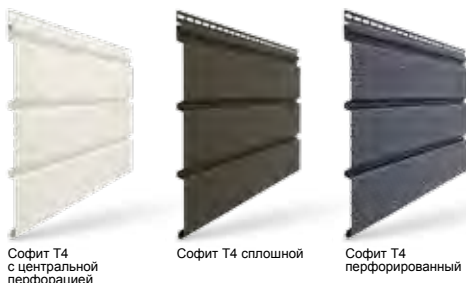

- Два вида геометрии панели: Корабельный брус, Ёлочка.
- Длина панелей: 3,0 м.
- 11 цветов.
- Толщина панели – 1,0 мм.
- Упаковка: картонные коробки.
- Возможность монтажа при нулевых температурах.
- Простота монтажа.
- Лёгкий уход.
- Диапазон рабочих температур: от -40 °С до +50 °С.
- Гарантия на отсутствие деформаций из-за воздействия климатических и экологических факторов: 30 лет.
- Гарантия на стойкость цвета: 3 года.

САЙДИНГ D4D (КОРАБЕЛЬНЫЙ БРУС, 4")

САЙДИНГ D5C (ЁЛОЧКА, 5")

ВИДЫ СОФИТОВ

Софит Т4 с центральной перфорацией

Софит Т4 сплошной

Софит Т4 перфорированный

ЦВЕТА СОФИТОВ

Пломбир