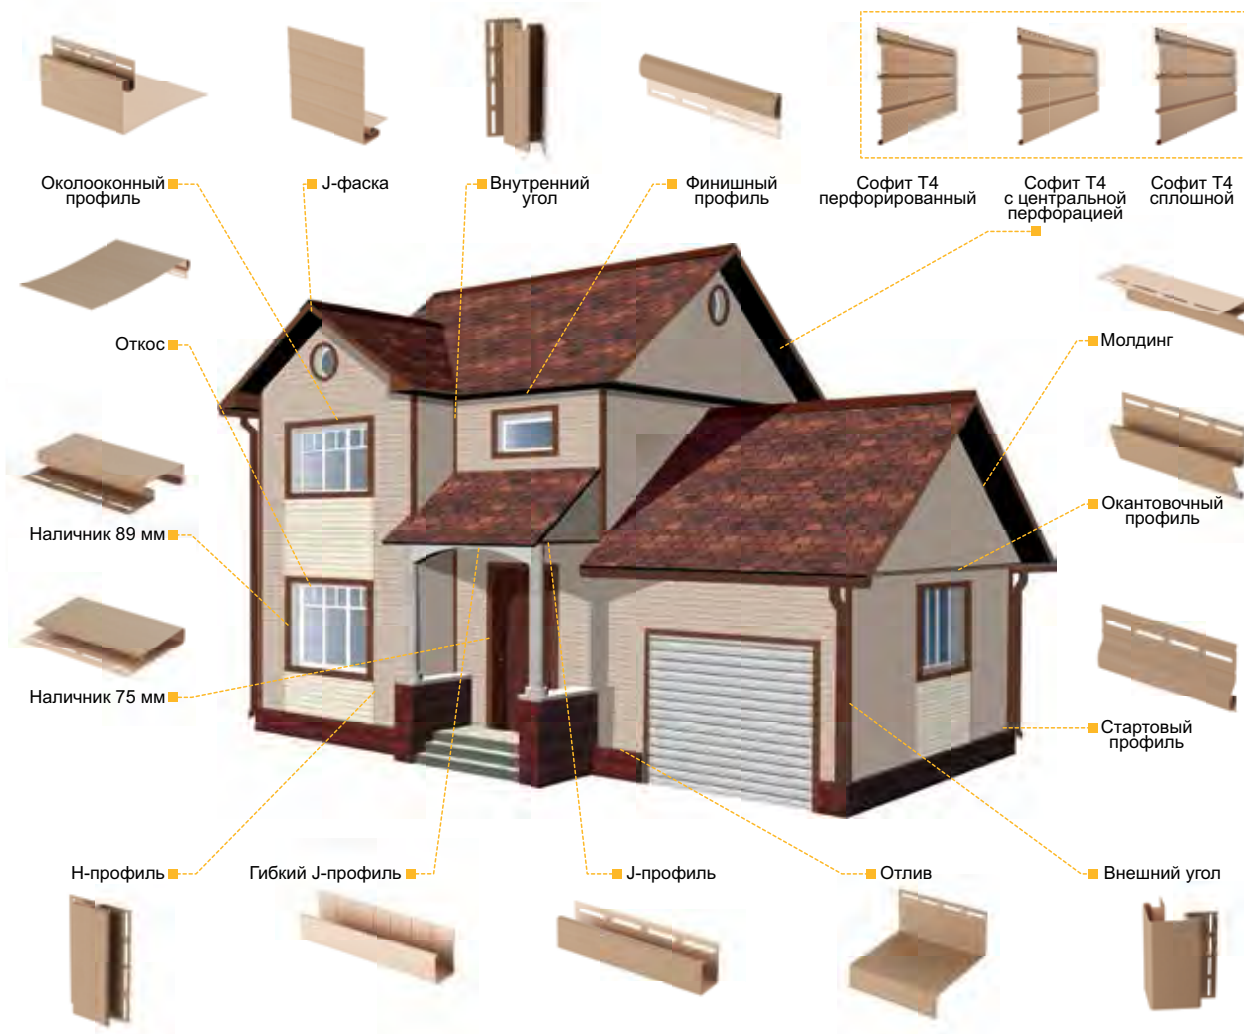

УНИВЕРСАЛЬНЫЕ АКСЕССУАРЫ

Сайдинг Дёке имеет одну из самых развитых систем универсальных аксессуаров. Аксессуары не только позволяют удобно и быстро провести работы по монтажу сайдинга, но и в большинстве случаев служат гарантией красоты и надежности всего строения в целом.