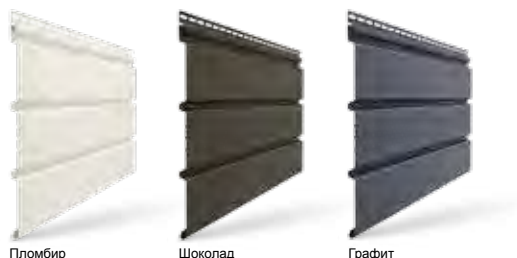

- Два вида геометрии панели: Корабельный брус, Ёлочка.
- Длина панелей: 3,0 м.
- 11 цветов.
- Толщина панели – 1,0 мм.
- Упаковка: картонные коробки.
- Возможность монтажа при нулевых температурах.
- Простота монтажа.
- Лёгкий уход.
- Диапазон рабочих температур: от -40 °С до +50 °С.
- Гарантия на отсутствие деформаций из-за воздействия климатических и экологических факторов: 30 лет.
- Гарантия на стойкость цвета: 3 года.

САЙДИНГ D4D (КОРАБЕЛЬНЫЙ БРУС, 4")

САЙДИНГ D5C (ЁЛОЧКА, 5")

ВИДЫ СОФИТОВ

Софит Т4 с центральной перфорацией

Софит Т4 сплошной

Софит Т4 перфорированный

ЦВЕТА СОФИТОВ

Пломбир

Шоколад

Графит

САЙДИНГ STANDARD

Продукция	Длина, м	Полезная площадь, м²	Толщина панели, мм	Фасадная группа											Группа отделки				
				Светлые цвета											Пломбир	Гранат	Шоколад	Каштан	Графит
				Голубика	Халва	Фисташки	Сливки	Крем-брюле	Лимон	Персик	Банан	Киви	Слива	Карамель					
Сайдинг																			
STANDARD Сайдинг Ёлочка D5C	3,0	0,77	1,0	•	•	•							•						
STANDARD Сайдинг Корабельный брус D4D	3,0	0,61	1,0				•	•	•				•						
Софиты																			
STANDARD Софит Т4 сплошной	3,0	0,92	1,0										•		•		•		
STANDARD Софит Т4 перфорированный	3,0	0,92	1,0										•		•		•		
STANDARD Софит Т4 с центральной перфорацией	3,0	0,92	1,0										•		•		•		