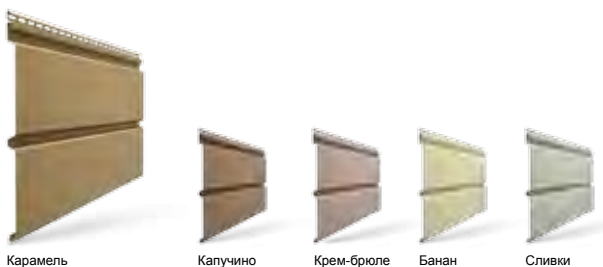

САЙДИНГ БРУС D6S (ПРОФИЛИРОВАННЫЙ БРУС 6")