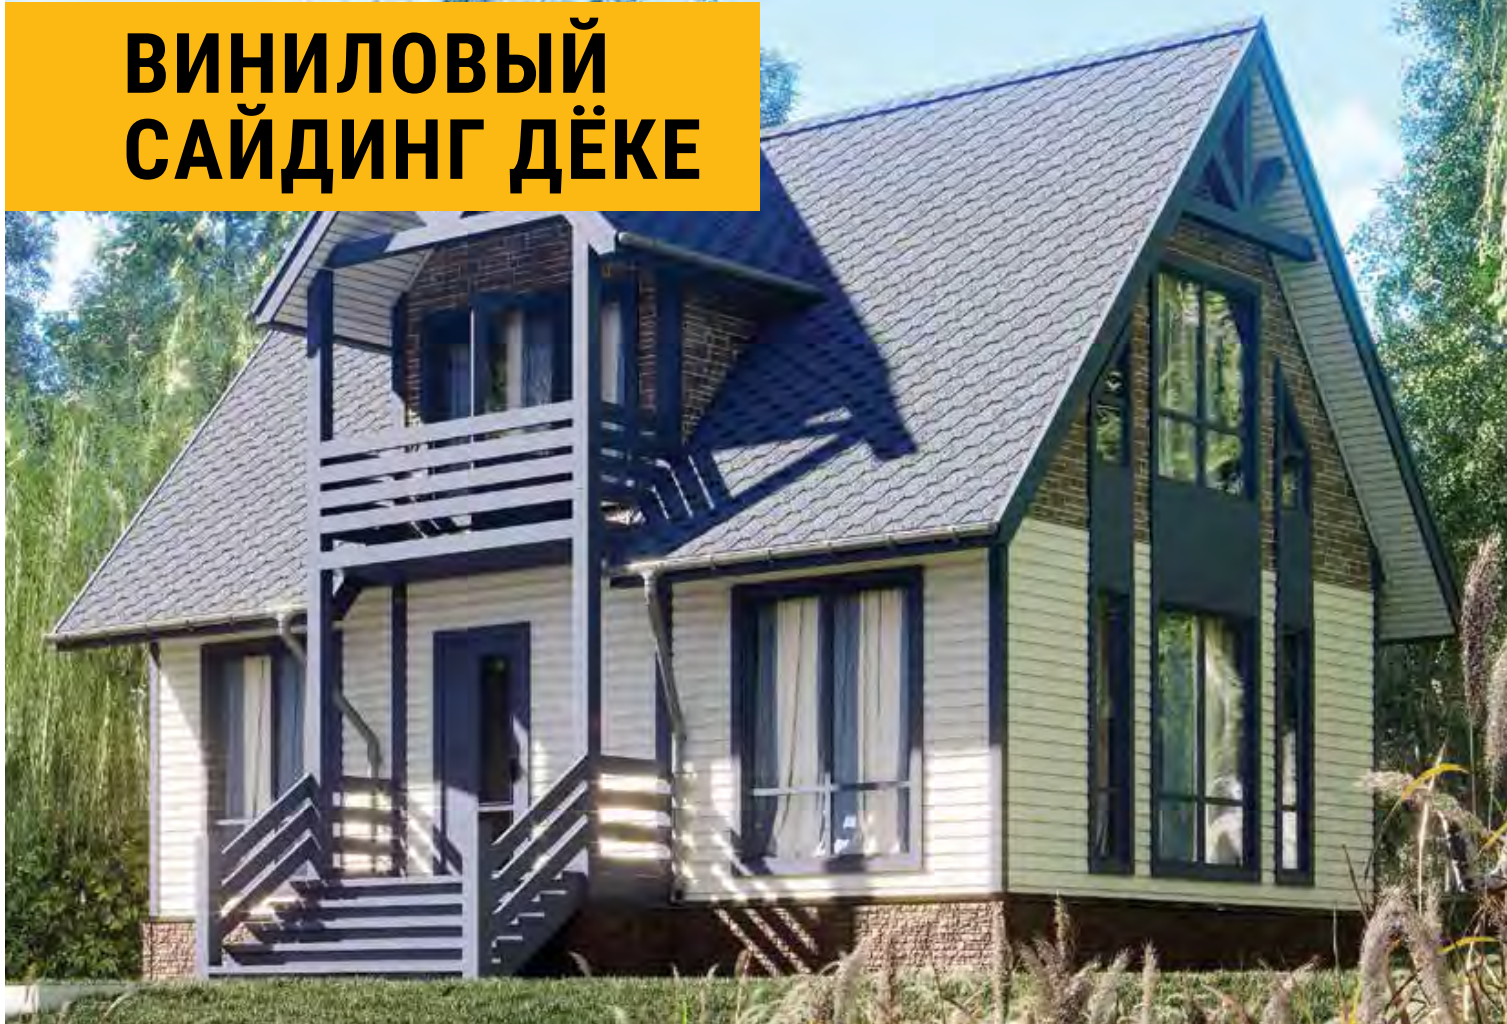

# ВИНИЛОВЫЙ САЙДИНГ ДЁКЕ

САМЫЙ ВКУСНЫЙ САЙДИНГ

# ВИНИЛОВЫЙ САЙДИНГ ДЁКЕ

## САЙДИНГ ДЁКЕ ЧТОБЫ ГОРДИТЬСЯ СВОИМ ДОМОМ

Сайдинг Döcke.

Это именно то, что придаёт законченность Вашему дому. Что помогает красиво и гармонично вписать его в природное окружение, делает его привлекательным, индивидуальным и неотразимым.

Что отражает внутренний мир и настрой живущих в доме людей. Мы хотим, чтобы при виде Вашего дома у людей поднималось настроение, а солнце начинало светить чуть ярче. И для этого мы производим сайдинг Döcke.