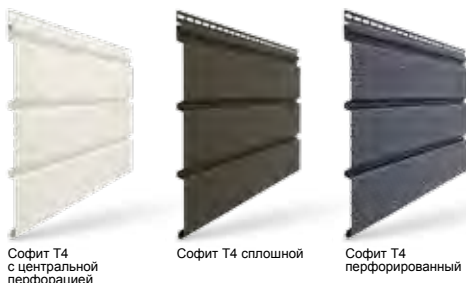

ВИДЫ СОФИТОВ

Софит Т4 с центральной перфорацией

Софит Т4 сплошной

Софит Т4 перфорированный