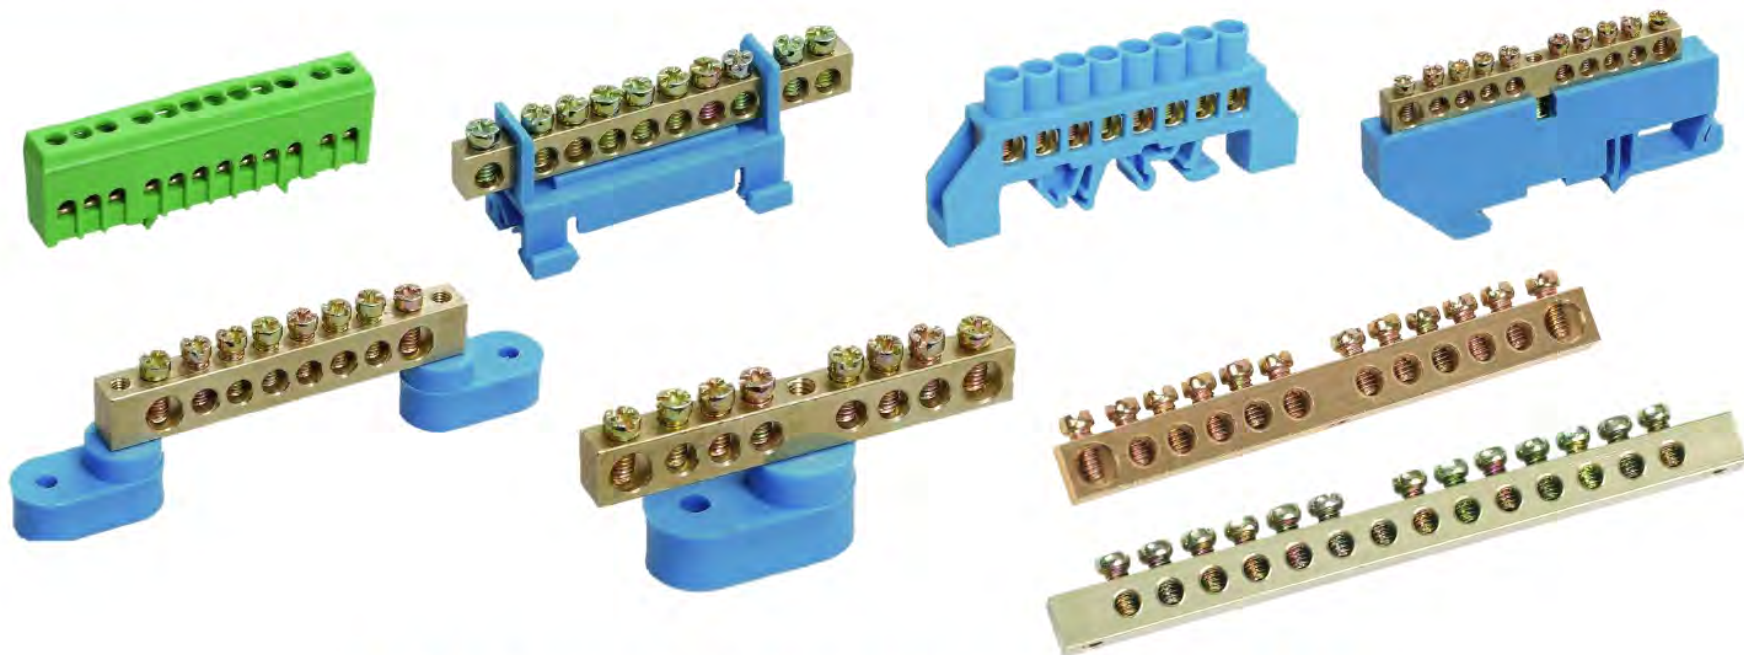

## Технические характеристики

- |                                    |                             |
|------------------------------------|-----------------------------|
| ■ Номинальные токи, А              | 80, 125, 160, 250, 400, 500 |
| ■ Материал                         |                             |
| ■ Шины                             | высококачественная латунь   |
| ■ Корпуса и крышки                 | самозатухающий пластик      |
| ■ Сечение подключаемых проводников | 1,5...35 мм <sup>2</sup>    |
| ■ Способ крепления                 | DIN-рейка                   |

## Технические характеристики

- Номинальные токи **100А, 125А**
- Количество отверстий **2x7, 2x15, 4x7, 4x11, 4x15**
- Шина **высококачественная латунь**
- Корпус и крышка **самозатухающий пластик**
- Сечение подключаемых проводников **1,5...35 мм<sup>2</sup>**
- Способ крепления **DIN-рейка, монтажная плата**