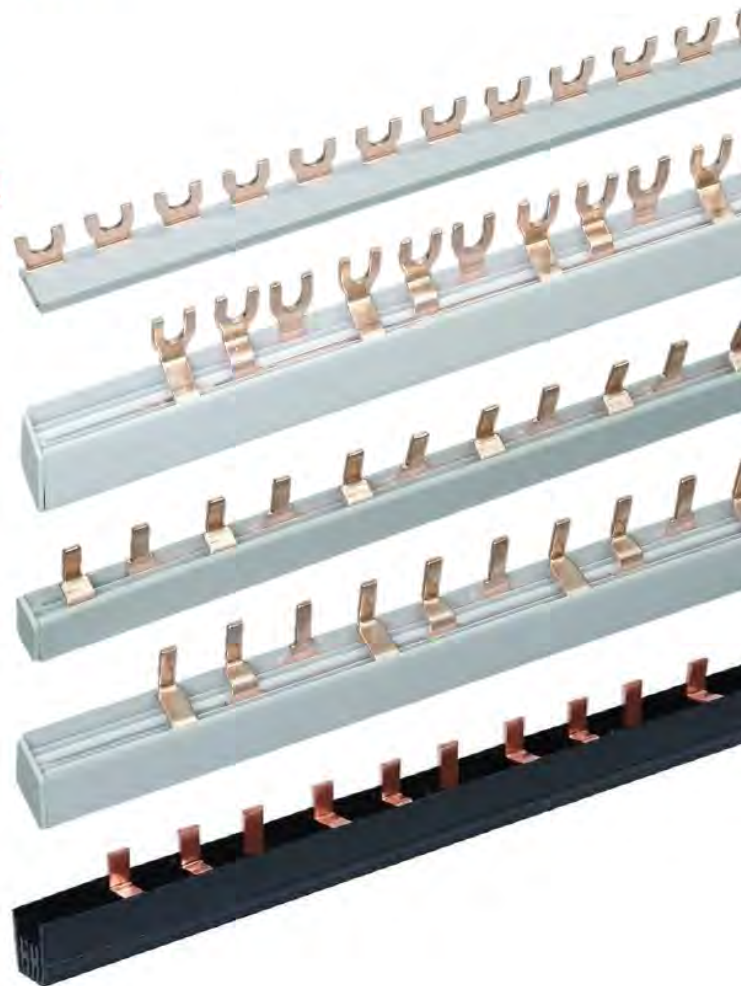

Технические характеристики

- Номинальный ток **63, 100**
- Количество фаз **1, 2, 3, 4**