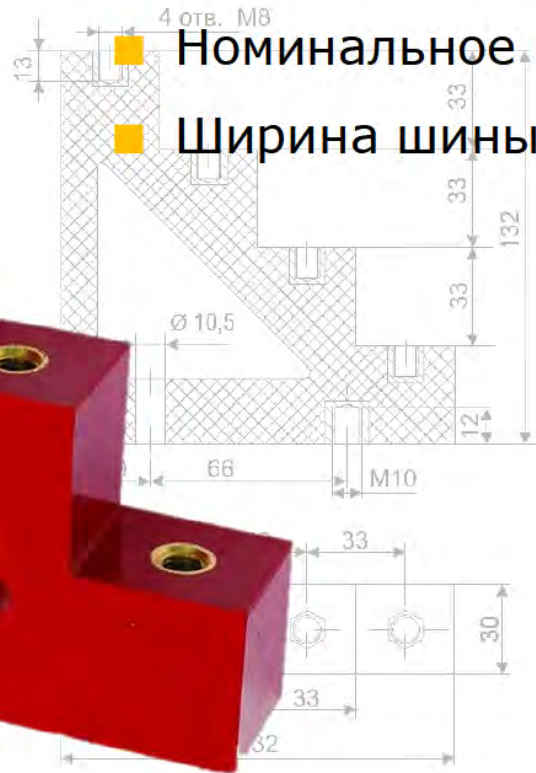

Диаметр резьбы крепления

- M6
- M8
- M10

- Номинальное напряжение **1000 В**
- Напряжение пробоя **6-25 кВ**
- Ширина шины **50 мм**

**НОВИНКА**

■ Номинальное напряжение

1000 В

■ Ширина шины

50 мм