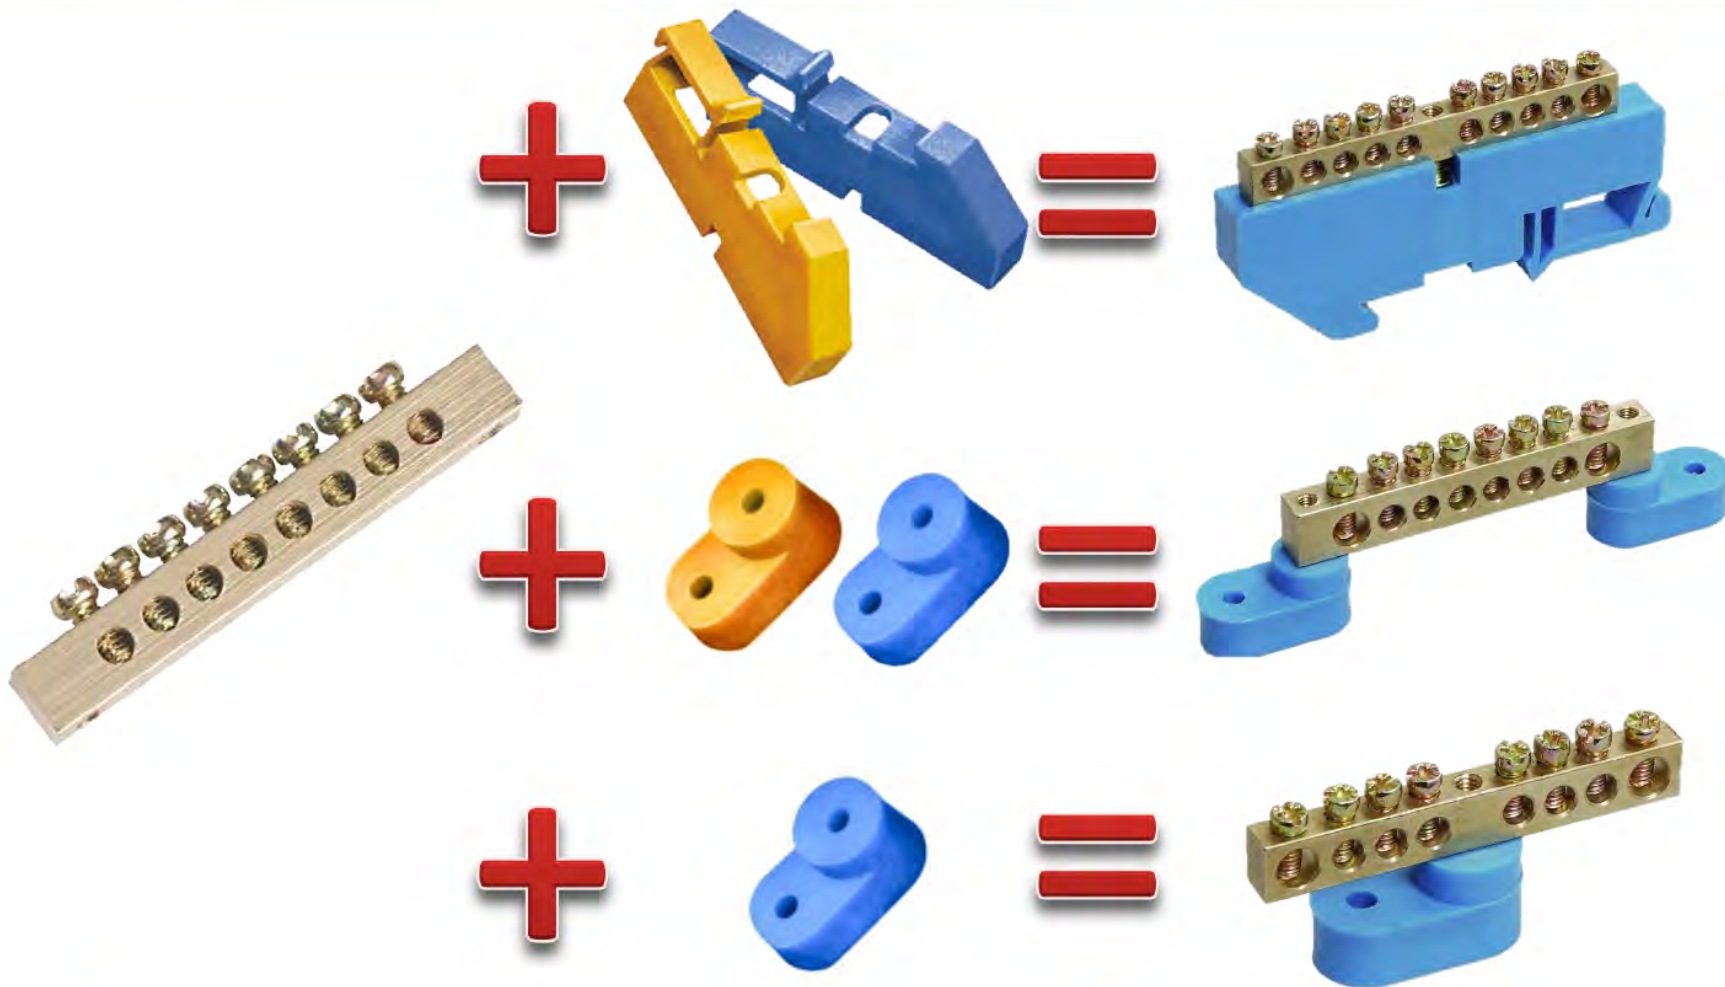

■ **Материал:**

негорючий полипропилен