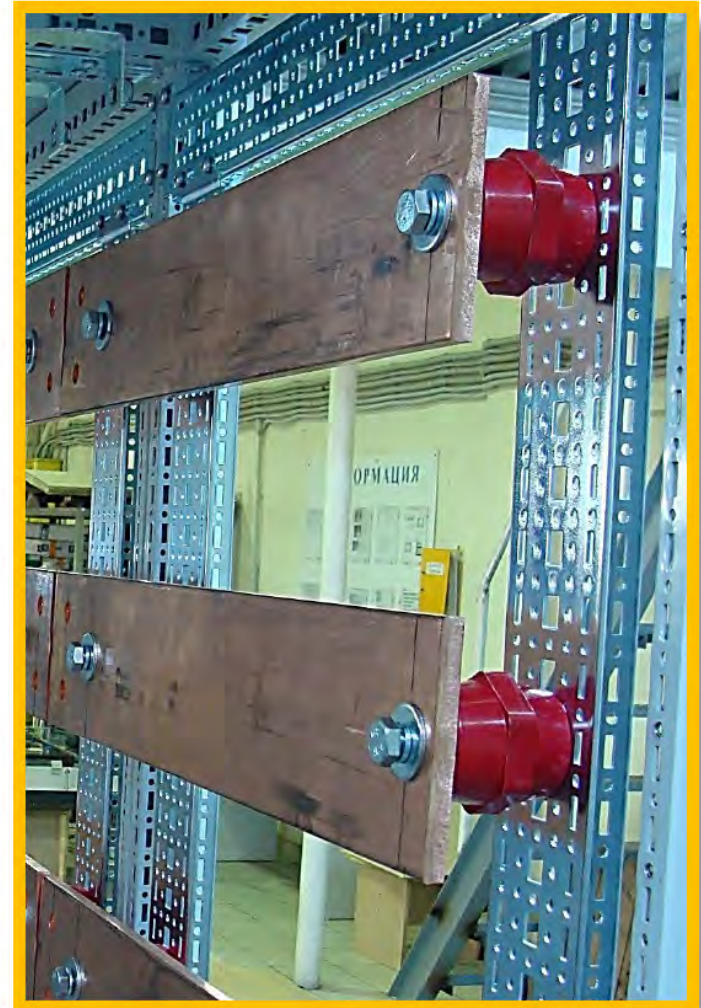

Диаметр резьбы крепления

- M6
- M8
- M10

- Номинальное напряжение **1000 В**
- Напряжение пробоя **6-25 кВ**
- Ширина шины **50 мм**

**НОВИНКА**

■ Номинальное напряжение

1000 В

■ Ширина шины

50 мм