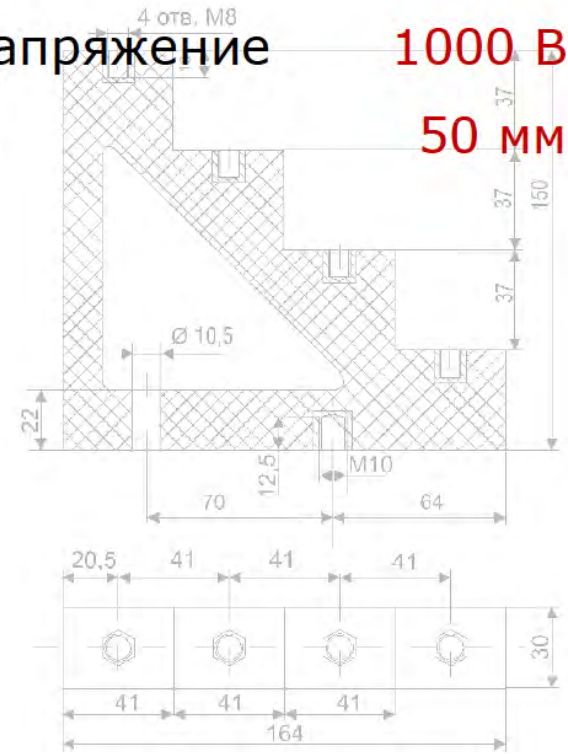

Диаметр резьбы крепления

- M6
- M8
- M10

- Номинальное напряжение **1000 В**
- Напряжение пробоя **6-25 кВ**
- Ширина шины **50 мм**

**НОВИНКА**

■ Номинальное напряжение

1000 В

■ Ширина шины

50 мм

## Технические характеристики

- **Материал** оцинкованная сталь
- **Стандарт** TH-35
- **Размер** 35x7,5 мм
- **Длина** 10, 13, 20, 25, 30, 60 см  
125 см