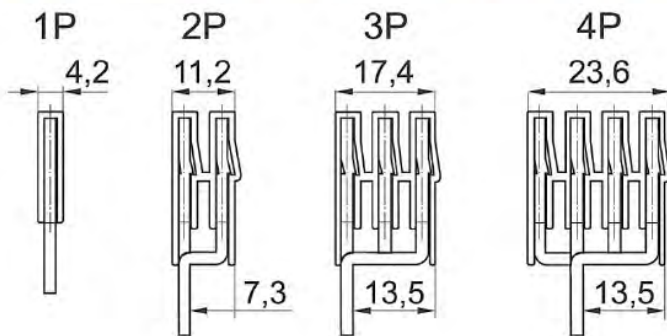

Технические характеристики

- Номинальный ток **63, 100**
- Количество фаз **1, 2, 3, 4**