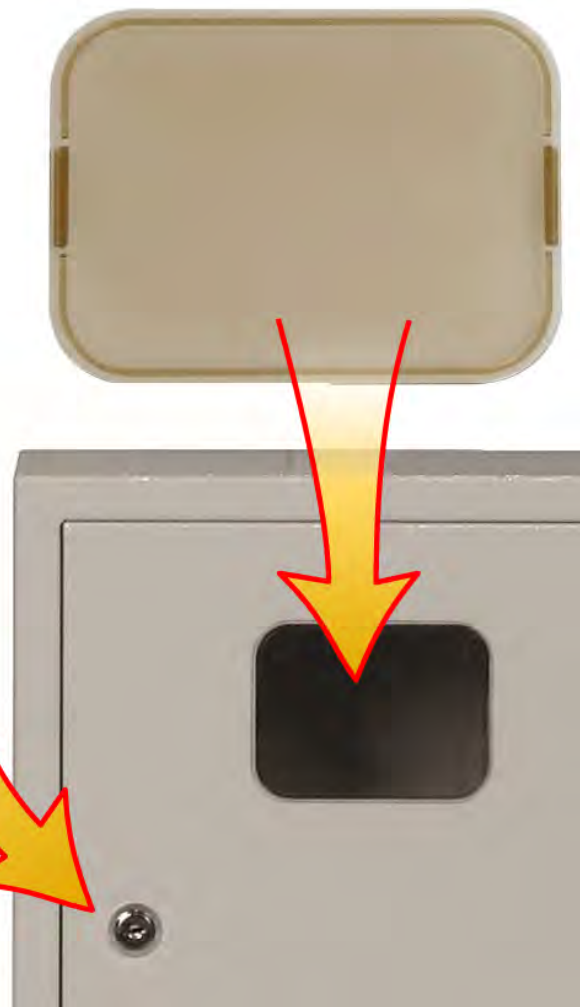

Смотровое окно