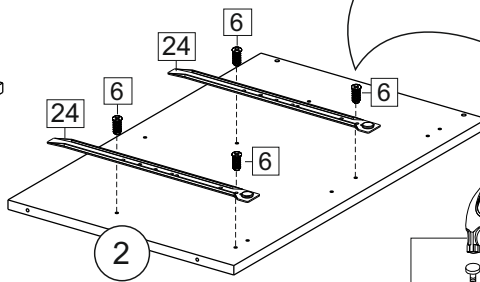

35	150 mm	14	3,5x30	9	48	2x20	24	400 mm	5	7x50	15
4x	4x	4x	2x	20x	2x	2x	12x	1x			
34	6	6,3x10,5	18	3,5x15	1	2	72	73			
2x	8x	40x	8x	8x	8x	8x	8x	8x			

*Внимание!!! Attention!!! Cabinet Handles

Europe, Polonez, Loft, Lux - C36
Princess, Kameliya - FS 186 096
Vintage - СПА5
Eva - K17

Направляющие роликовые/Runner system single extension