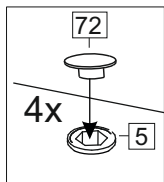

35	150 mm	14	3,5x30	9	48	2x20	24	400 mm	5	7x50	15
4x	4x	4x	2x	20x	2x	2x	12x	1x			
34	6	6,3x10,5	18	3,5x15	1	2	72	73			
2x	8x	40x	8x	8x	8x	8x	8x	8x			

*Внимание!!! Attention!!! Cabinet Handles

Europe, Polonez, Loft, Lux - C36
Princess, Kameliya - FS 186 096
Vintage - СПА5
Eva - K17

Направляющие роликовые/Runner system single extension