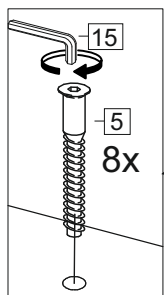

35	150 mm	14	3,5x30	9	48	2x20	24	400 mm	5	7x50	15
4x	4x	4x	2x	20x	2x	2x	12x	1x			
34	6	6,3x10,5	18	3,5x15	1	2	72	73			
2x	8x	40x	8x	8x	8x	8x	8x	8x			

*Внимание!!! Attention!!! Cabinet Handles

Europe, Polonez, Loft, Lux - C36
Princess, Kameliya - FS 186 096
Vintage - СПА5
Eva - K17

Направляющие роликовые/Runner system single extension