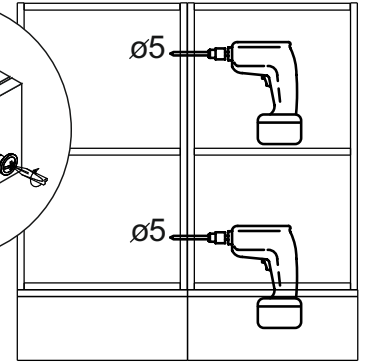

Направляющие роликовые/Runner system single extension