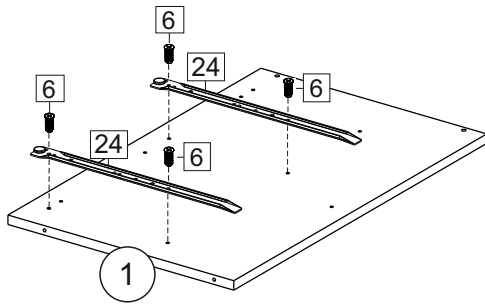

35	150 mm	14	3,5x30	9	48	2x20	24	400 mm	5	7x50	15
4x	4x	4x	2x	20x	2x	2x	12x	1x			
34	6	6,3x10,5	18	3,5x15	1	2	72	73			
2x	8x	40x	8x	8x	8x	8x	8x	8x			

*Внимание!!! Attention!!! Cabinet Handles

Europe, Polonez, Loft, Lux - C36
Princess, Kameliya - FS 186 096
Vintage - СПА5
Eva - K17

Направляющие роликовые/Runner system single extension