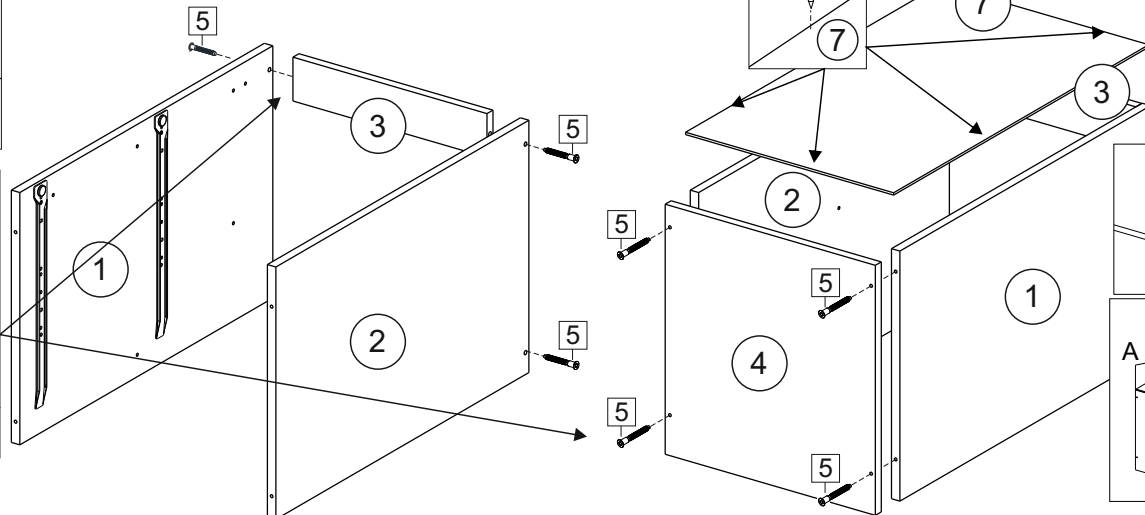

35	150 mm	14	3,5x30	9	48	2x20	24	400 mm	5	7x50	15
4x	4x	4x	2x	20x	2x	2x	12x	1x			
34	6	6,3x10,5	18	3,5x15	1	2	72	73			
2x	8x	40x	8x	8x	8x	8x	8x	8x			

*Внимание!!! Attention!!! Cabinet Handles

Europe, Polonez, Loft, Lux - C36
Princess, Kameliya - FS 186 096
Vintage - СПА5
Eva - K17

Направляющие роликовые/Runner system single extension