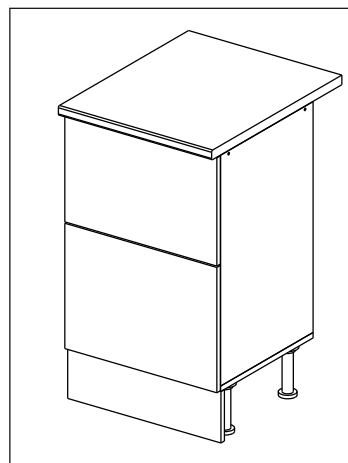

Шкаф-стол напольный с 2-мя ящиками 50/60/80 (Kitchen base unit 50/60/80 2 drawers)

Код ТН ВЭД ЕАЭС

9403 40 100 0
9403 90 300 0

отрезать
и приклеить

		
500/600 /800	840	430

корпус
70СЯ250Б1622
70СЯ260Б1623
70СЯ280Б1624

Комплектовочная ведомость / Set package sheet

Упаковка/ Pack	Наименование	Description	Décor		Размер/ Size, mm			Кол-во/ Quantity	№
					50	60	80		
Упак корпус /Package case	Фурнитура	Furniture/Cabinetry hardware	-		-	-	-	1	-
	Бок левый	Side left	Белый	White	674x426	674x426	674x426	1	1
	Бок правый	Side right	Белый	White	674x426	674x426	674x426	1	2
	Вязка	Connecting element	Белый	White	466x74	566x74	766x74	2	3
	Крышка	Top	Белый	White	500x426	600x426	800x426	1	4
	Деталь ящика	Side drawers	Белый	White	164x400	164x400	164x400	4	11
	Деталь ящика	Side drawers	Белый	White	164x408	164x508	164x708	2	12
	Направляющие	Runner system	-	-	400 mm			2	-
	Соед.элемент	Connecting back	-	-	-	-	766 mm	1	15
	ХДФ	Back element	Белый	White	441x407	541x407	741x407	2	5
Цоколь	Socle	Белый	White	152x500	152x600	152x800	1	6	

Продается отдельно/Sold separately

Упак фасад/ Package door(panel)	Панель	Panel	см упак/look at the package		316x496	316x596	316x796	1	9
	Панель	Panel	см упак/look at the package		366x496	366x596	366x796	1	10
	ХДФ	Back element	Белый	White	686x496	686x596	-	1	7
	ХДФ	Back element	Белый	White	-	-	343x796	2	7
	Ручка	Hadle	-	-	-	-	-	2	-

Package	Столешница	Worktop	см упак/look at the package		500x600	600x600	800x600	1	8
---------	------------	---------	-----------------------------	--	---------	---------	---------	---	---

35	150 mm	14	3,5x30	9	48	2x20	24	400 mm	5	7x50	15
4x	4x	4x	2x	20x	2x	2x	12x	1x			
34	6	6,3x10,5	18	3,5x15	1	2	72	73			
2x	8x	40x	8x	8x	8x	8x	8x	8x			