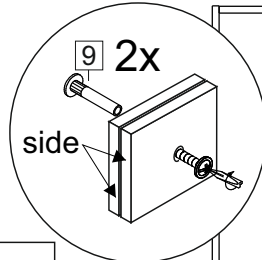

Направляющие роликовые/Runner system single extension