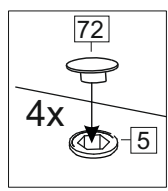

35	150 mm	14	3,5x30	9	48	2x20	24	400 mm	5	7x50	15
4x	4x	4x	2x	20x	2x	2x	12x	1x			
34	6	6,3x10,5	18	3,5x15	1	2	72	73			
2x	8x	40x	8x	8x	8x	8x	8x	8x			

*Внимание!!! Attention!!! Cabinet Handles
Europe, Polonez, Loft, Lux - C36
Princess, Kameliya - FS 186 096
Vintage - СПА5
Eva - K17

Направляющие роликовые/Runner system single extension