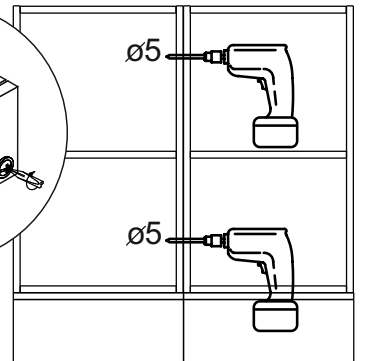

Направляющие роликовые/Runner system single extension