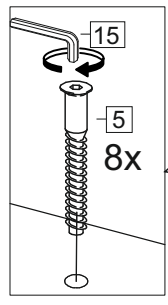

35	150 mm	14	3,5x30	9	48	2x20	24	400 mm	5	7x50	15
4x	4x	4x	2x	20x	2x	2x	12x	1x			
34	6	6,3x10,5	18	3,5x15	1	2	72	73			
2x	8x	40x	8x	8x	8x	8x	8x	8x			

*Внимание!!! Attention!!! Cabinet Handles
Europe, Polonez, Loft, Lux - C36
Princess, Kameliya - FS 186 096
Vintage - СПА5
Eva - K17

Направляющие роликовые/Runner system single extension