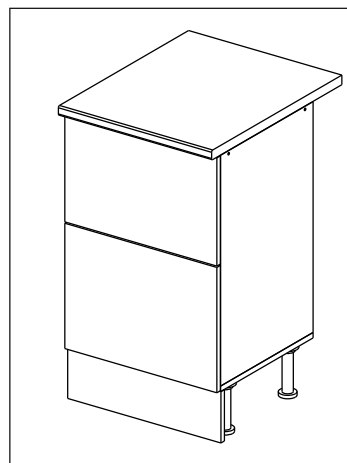

Шкаф-стол напольный с 2-мя ящиками 50/60/80 (Kitchen base unit 50/60/80 2 drawers)

Код ТН ВЭД ЕАЭС

9403 40 100 0
9403 90 300 0

отрезать
и приклеить

		
500/600 /800	840	430

корпус
70СЯ250Б1622
70СЯ260Б1623
70СЯ280Б1624

Комплектовочная ведомость / Set package sheet

Упаковка/ Pack	Наименование	Description	Décor		Размер/ Size, mm			Кол-во/ Quantity	№
					50	60	80		
Упак корпус /Package case	Фурнитура	Furniture/Cabinetry hardware	-		-	-	-	1	-
	Бок левый	Side left	Белый	White	674x426	674x426	674x426	1	1
	Бок правый	Side right	Белый	White	674x426	674x426	674x426	1	2
	Вязка	Connecting element	Белый	White	466x74	566x74	766x74	2	3
	Крышка	Top	Белый	White	500x426	600x426	800x426	1	4
	Деталь ящика	Side drawers	Белый	White	164x400	164x400	164x400	4	11
	Деталь ящика	Side drawers	Белый	White	164x408	164x508	164x708	2	12
	Направляющие	Runner system	-	-	400 mm			2	-
	Соед.элемент	Connecting back	-	-	-	-	766 mm	1	15
	ХДФ	Back element	Белый	White	441x407	541x407	741x407	2	5
Цоколь	Socle	Белый	White	152x500	152x600	152x800	1	6	

Продается отдельно/Sold separately

Упак фасад/ Package door(panel)	Панель	Panel	см упак/look at the package		316x496	316x596	316x796	1	9
	Панель	Panel	см упак/look at the package		366x496	366x596	366x796	1	10
	ХДФ	Back element	Белый	White	686x496	686x596	-	1	7
	ХДФ	Back element	Белый	White	-	-	343x796	2	7
	Ручка	Hadle	-	-	-	-	-	2	-