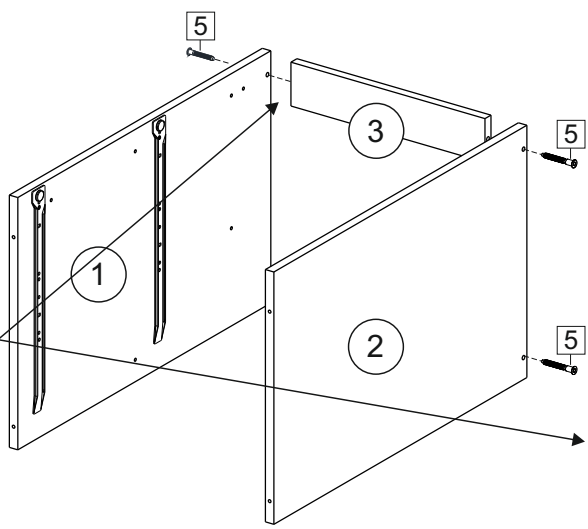

35	150 mm	14	3,5x30	9	48	2x20	24	400 mm	5	7x50	15
4x	4x	4x	2x	20x	2x	2x	12x	1x			
34	6	6,3x10,5	18	3,5x15	1	2	72	73			
2x	8x	40x	8x	8x	8x	8x	8x	8x			

*Внимание!!! Attention!!! Cabinet Handles
Europe, Polonez, Loft, Lux - C36
Princess, Kameliya - FS 186 096
Vintage - СПА5
Eva - K17

Направляющие роликовые/Runner system single extension