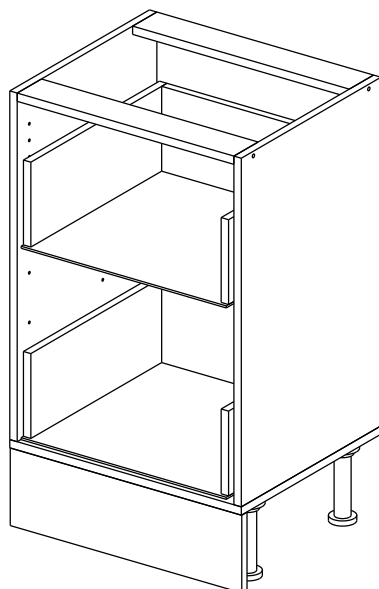

Шкаф-стол напольный с 2-мя ящиками 50/60/80 (Kitchen base unit 50/60/80 2 drawers)

Код ТН ВЭД ЕАЭС

9403 40 100 0
9403 90 300 0

отрезать
и приклеить

		
500/600 /800	840	430

корпус
70СЯ250Б1622
70СЯ260Б1623
70СЯ280Б1624

Комплектовочная ведомость / Set package sheet

Упаковка/ Pack	Наименование	Description	Décor		Размер/ Size, mm			Кол-во/ Quantity	№
					50	60	80		
Упак корпус /Package case	Фурнитура	Furniture/Cabinetry hardware	-		-	-	-	1	-
	Бок левый	Side left	Белый	White	674x426	674x426	674x426	1	1
	Бок правый	Side right	Белый	White	674x426	674x426	674x426	1	2
	Вязка	Connecting element	Белый	White	466x74	566x74	766x74	2	3
	Крышка	Top	Белый	White	500x426	600x426	800x426	1	4
	Деталь ящика	Side drawers	Белый	White	164x400	164x400	164x400	4	11
	Деталь ящика	Side drawers	Белый	White	164x408	164x508	164x708	2	12
	Направляющие	Runner system	-	-	400 mm			2	-
	Соед.элемент	Connecting back	-	-	-	-	766 mm	1	15
	ХДФ	Back element	Белый	White	441x407	541x407	741x407	2	5
Цоколь	Socle	Белый	White	152x500	152x600	152x800	1	6	

Продается отдельно/Sold separately

Упак фасад/ Package door(panel)	Панель	Panel	см упак/look at the package		316x496	316x596	316x796	1	9
	Панель	Panel	см упак/look at the package		366x496	366x596	366x796	1	10
	ХДФ	Back element	Белый	White	686x496	686x596	-	1	7
	ХДФ	Back element	Белый	White	-	-	343x796	2	7
	Ручка	Hadle	-	-	-	-	-	2	-

Package	Столешница	Worktop	см упак/look at the package		500x600	600x600	800x600	1	8
---------	------------	---------	-----------------------------	--	---------	---------	---------	---	---

35	150 mm	14	3,5x30	9	48	2x20	24	400 mm	5	7x50	15
4x	4x	4x	2x	20x	2x	2x	12x	1x			
34	6	6,3x10,5	18	3,5x15	1	2	72	73			
2x	8x	40x	8x	8x	8x	8x	8x	8x			