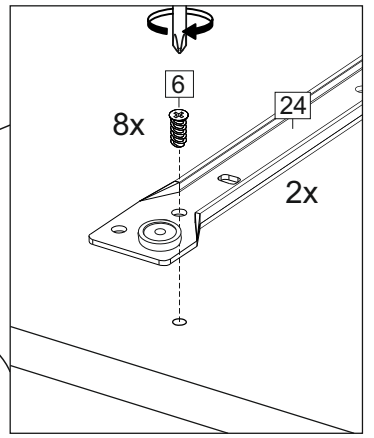

35	150 mm	14	3,5x30	9	48	2x20	24	400 mm	5	7x50	15
4x	4x	4x	2x	20x	2x	2x	12x	1x			
34	6	6,3x10,5	18	3,5x15	1	2	72	73			
2x	8x	40x	8x	8x	8x	8x	8x	8x			

*Внимание!!! Attention!!! Cabinet Handles
Europe, Polonez, Loft, Lux - C36
Princess, Kameliya - FS 186 096
Vintage - СПА5
Eva - K17

Направляющие роликовые/Runner system single extension