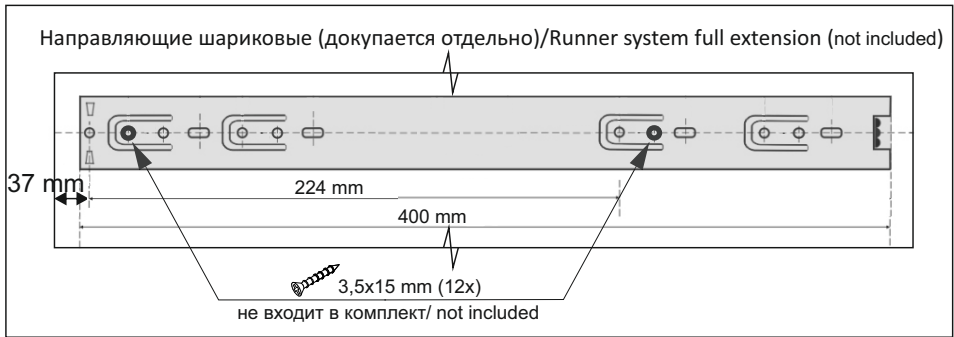

Направляющие роликовые/Runner system single extension