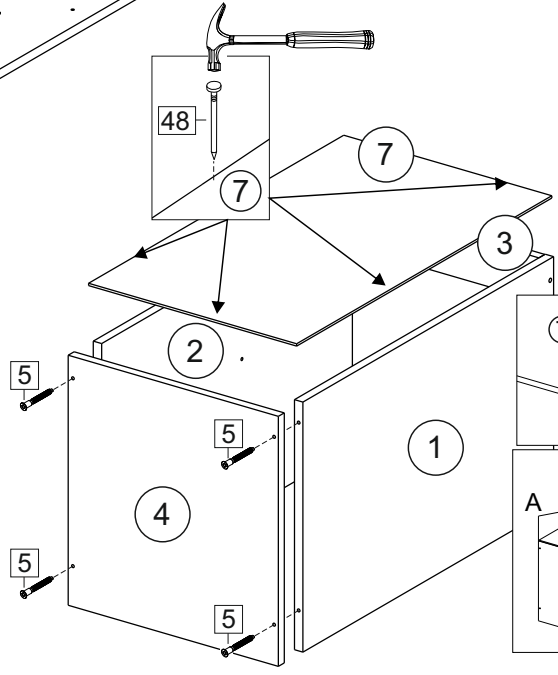

35	150 mm	14	3,5x30	9	48	2x20	24	400 mm	5	7x50	15
4x	4x	4x	2x	20x	2x	2x	12x	1x			
34	6	6,3x10,5	18	3,5x15	1	2	72	73			
2x	8x	40x	8x	8x	8x	8x	8x	8x			

*Внимание!!! Attention!!! Cabinet Handles
Europe, Polonez, Loft, Lux - C36
Princess, Kameliya - FS 186 096
Vintage - СПА5
Eva - K17

Направляющие роликовые/Runner system single extension