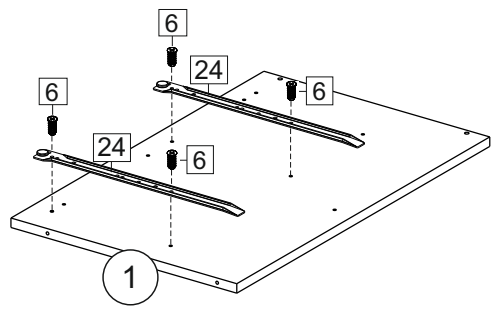

35	150 mm	14	3,5x30	9	48	2x20	24	400 mm	5	7x50	15
4x	4x	4x	2x	20x	2x	2x	12x	1x			
34	6	6,3x10,5	18	3,5x15	1	2	72	73			
2x	8x	40x	8x	8x	8x	8x	8x	8x			

*Внимание!!! Attention!!! Cabinet Handles
Europe, Polonez, Loft, Lux - C36
Princess, Kameliya - FS 186 096
Vintage - СПА5
Eva - K17

Направляющие роликовые/Runner system single extension