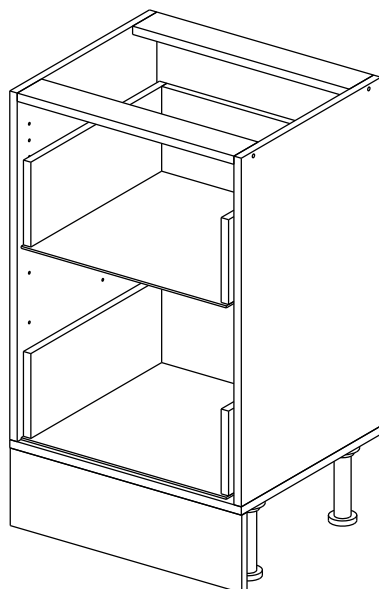

## Шкаф-стол напольный с 2-мя ящиками 50/60/80 (Kitchen base unit 50/60/80 2 drawers)

Код ТН ВЭД ЕАЭС

9403 40 100 0  
9403 90 300 0

отрезать  
и приклеить

		
500/600 /800	840	430

корпус  
70СЯ250Б1622  
70СЯ260Б1623  
70СЯ280Б1624

### Комплектовочная ведомость / Set package sheet

Упаковка/ Pack	Наименование	Description	Дécor		Размер/ Size, mm			Кол-во/ Quantity	№
					50	60	80		
Упак корпус /Package case	Фурнитура	Furniture/Cabinetry hardware	-		-	-	-	1	-
	Бок левый	Side left	Белый	White	674x426	674x426	674x426	1	1
	Бок правый	Side right	Белый	White	674x426	674x426	674x426	1	2
	Вязка	Connecting element	Белый	White	466x74	566x74	766x74	2	3
	Крышка	Top	Белый	White	500x426	600x426	800x426	1	4
	Деталь ящика	Side drawers	Белый	White	164x400	164x400	164x400	4	11
	Деталь ящика	Side drawers	Белый	White	164x408	164x508	164x708	2	12
	Направляющие	Runner system	-	-	400 mm			2	-
	Соед.элемент	Connecting back	-	-	-	-	766 mm	1	15
	ХДФ	Back element	Белый	White	441x407	541x407	741x407	2	5
Цоколь	Socle	Белый	White	152x500	152x600	152x800	1	6	

### Продается отдельно/Sold separately

Упак фасад/ Package door(panel)	Панель	Panel	см упак/look at the package		316x496	316x596	316x796	1	9
	Панель	Panel	см упак/look at the package		366x496	366x596	366x796	1	10
	ХДФ	Back element	Белый	White	686x496	686x596	-	1	7
	ХДФ	Back element	Белый	White	-	-	343x796	2	7
	Ручка	Hadle	-	-	-	-	-	2	-

Package	Столешница	Worktop	см упак/look at the package		500x600	600x600	800x600	1	8
---------	------------	---------	-----------------------------	--	---------	---------	---------	---	---

35	150 mm	14	3,5x30	9	48	2x20	24	400 mm	5	7x50	15
4x	4x	4x	2x	20x	2x	2x	12x	1x			
34	6	6,3x10,5	18	3,5x15	1	2	72	73			
2x	8x	40x	8x	8x	8x	8x	8x	8x			