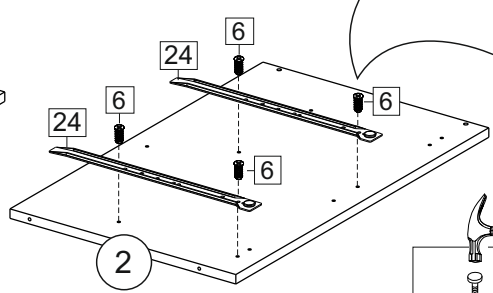

35	150 mm	14	3,5x30	9	48	2x20	24	400 mm	5	7x50	15
4x	4x	4x	2x	20x	2x	2x	12x	1x			
34	6	6,3x10,5	18	3,5x15	1	2	72	73			
2x	8x	40x	8x	8x	8x	8x	8x	8x			

*Внимание!!! Attention!!! Cabinet Handles
Europe, Polonez, Loft, Lux - C36
Princess, Kameliya - FS 186 096
Vintage - СПА5
Eva - K17

Направляющие роликовые/Runner system single extension