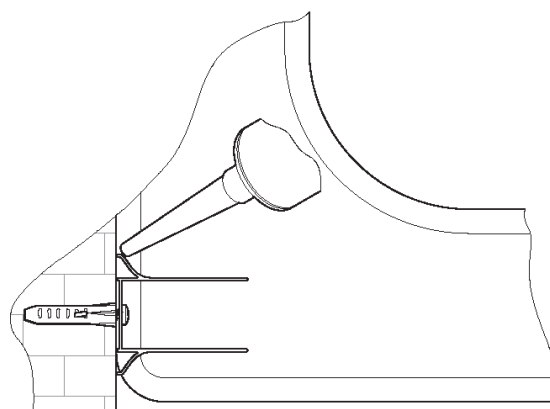

Инструкция по сборке
ширмы на ванну
СОЛО/КВАД

Ред.072021

Актуальная версия инструкции всегда доступна на сайте 3tn.ru

Инструменты для сборки
(в комплект поставки не входят)

Уровень строительный

Дрель, шуруповёрт

Отвёртка крестовая

Карандаш

Рулетка

Сверло Ø6мм

Герметик силиконовый нейтральный

C=730 ÷ 750 mm
B=1450 mm

B1  x4	B2  x4		
B3  x3	B4  x3	B5  x3	B6  x1

- B1
- B2
- B6

- B3
- B4
- B5

- B7 ✂