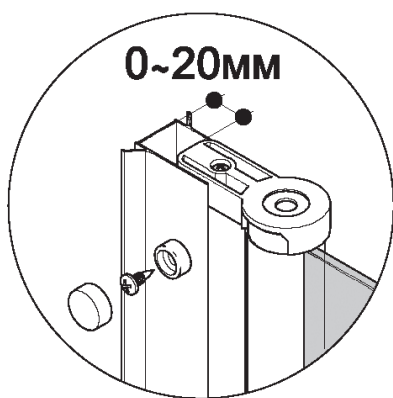

Отвёртка крестовая

Карандаш

Рулетка

Сверло Ø6мм

Герметик силиконовый нейтральный

C=730 ÷ 750 mm
B=1450 mm

B1  x4	B2  x4		
B3  x3	B4  x3	B5  x3	B6  x1

- B1
- B2
- B6