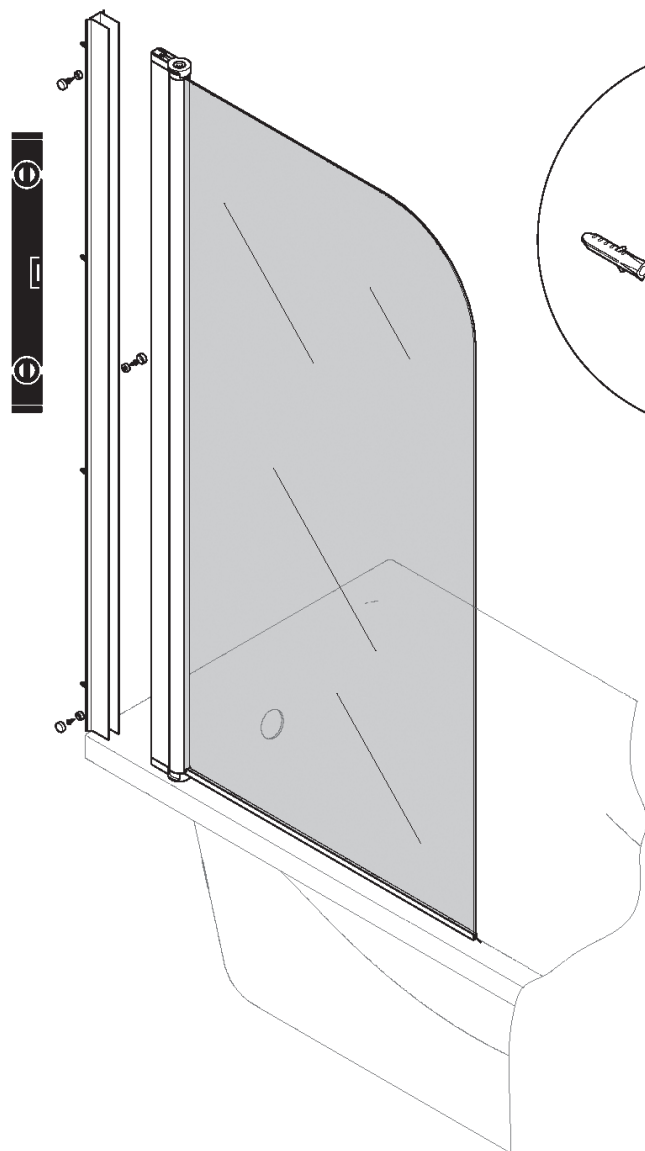

Инструкция по сборке
ширмы на ванну
СОЛО/КВАД

Ред.072021

Актуальная версия инструкции всегда доступна на сайте 3tn.ru

Инструменты для сборки
(в комплект поставки не входят)

Уровень строительный

Дрель, шуруповёрт

Отвёртка крестовая

Карандаш

Рулетка

Сверло Ø6мм

Герметик силиконовый нейтральный

C=730 ÷ 750 mm
B=1450 mm

B1  x4	B2  x4		
B3  x3	B4  x3	B5  x3	B6  x1

- B1
- B2
- B6