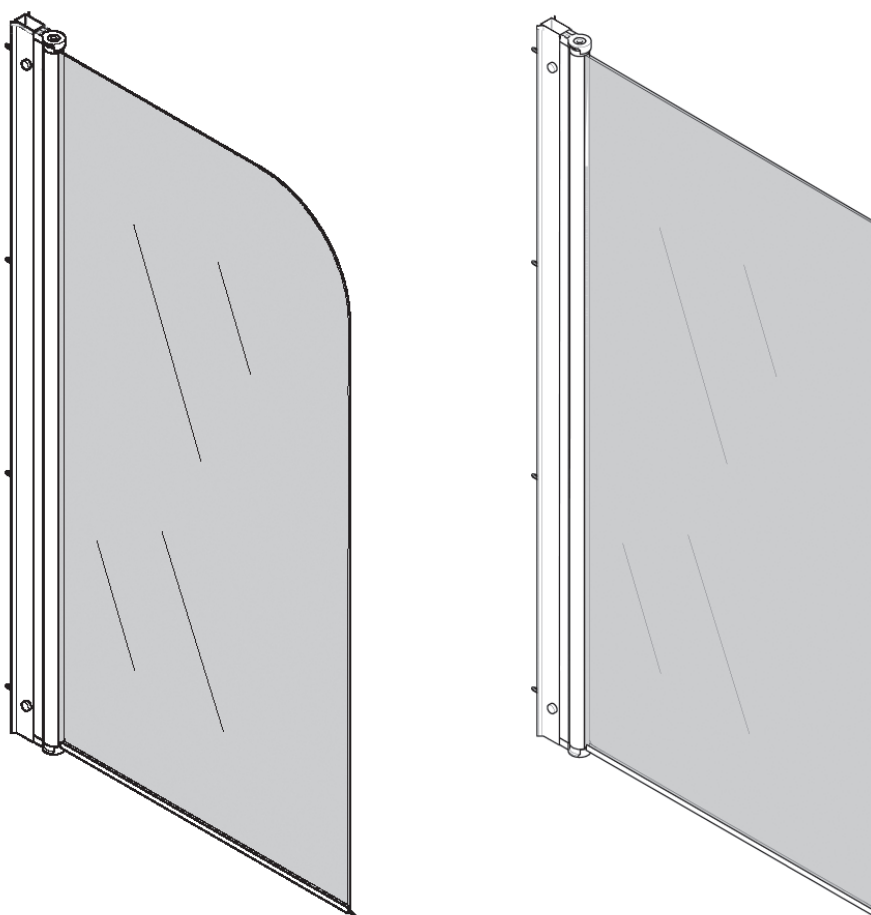

Инструкция по сборке
ширмы на ванну
СОЛО/КВАД

Ред.072021

Актуальная версия инструкции всегда доступна на сайте 3tn.ru

Инструменты для сборки
(в комплект поставки не входят)

Уровень строительный

Дрель, шуруповёрт

Отвёртка крестовая

Карандаш

Рулетка

Сверло Ø6мм

Герметик силиконовый нейтральный

C=730 ÷ 750 mm
B=1450 mm

B1  x4	B2  x4		
B3  x3	B4  x3	B5  x3	B6  x1

- B1
- B2
- B6