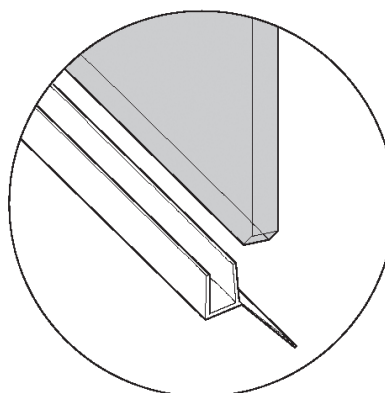

Отвёртка крестовая

Карандаш

Рулетка

Сверло Ø6мм

Герметик силиконовый нейтральный

C=730 ÷ 750 mm
B=1450 mm

B1  x4	B2  x4		
B3  x3	B4  x3	B5  x3	B6  x1

- B1
- B2
- B6

- B3
- B4
- B5

- B7 ✂