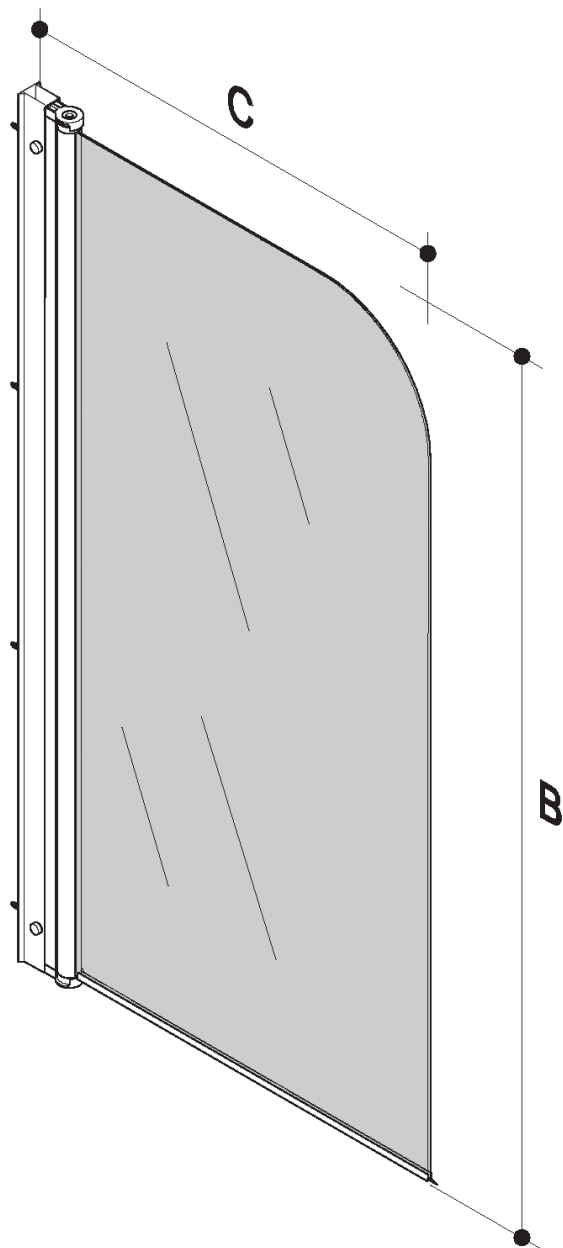

Инструкция по сборке
ширмы на ванну
СОЛО/КВАД

Ред.072021

Актуальная версия инструкции всегда доступна на сайте 3tn.ru

Инструменты для сборки
(в комплект поставки не входят)

Уровень строительный

Дрель, шуруповёрт

Отвёртка крестовая

Карандаш

Рулетка

Сверло Ø6мм

Герметик силиконовый нейтральный

C=730 ÷ 750 mm
B=1450 mm

B1  x4	B2  x4		
B3  x3	B4  x3	B5  x3	B6  x1

- B1
- B2
- B6