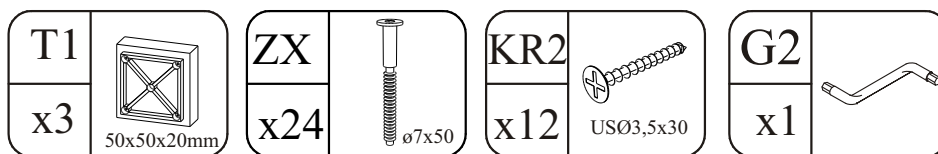

GLOSS Stellazh torcevoj 36x36

60 min

NO	Dim.		Col.-No	Qty
1	2030	360	1	1
2	2030	344	1	1
3	342	342	6	1

ZX	
x12	ø7x50

3

4

T1		KR2	
x3	50x50x20mm	x12	USØ3,5x30