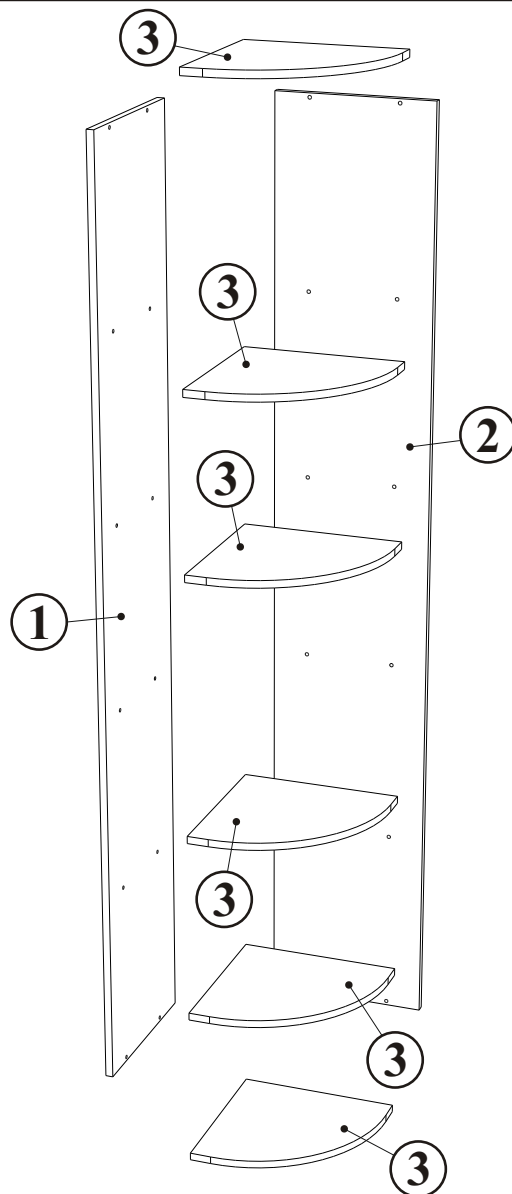

GLOSS Stellazh torcevoj 36x36

60 min

NO	Dim.		Col.-No	Qty
1	2030	360	1	1
2	2030	344	1	1
3	342	342	6	1

ZX	
x12	ø7x50

3

4

T1		KR2	
x3	50x50x20mm	x12	USØ3,5x30