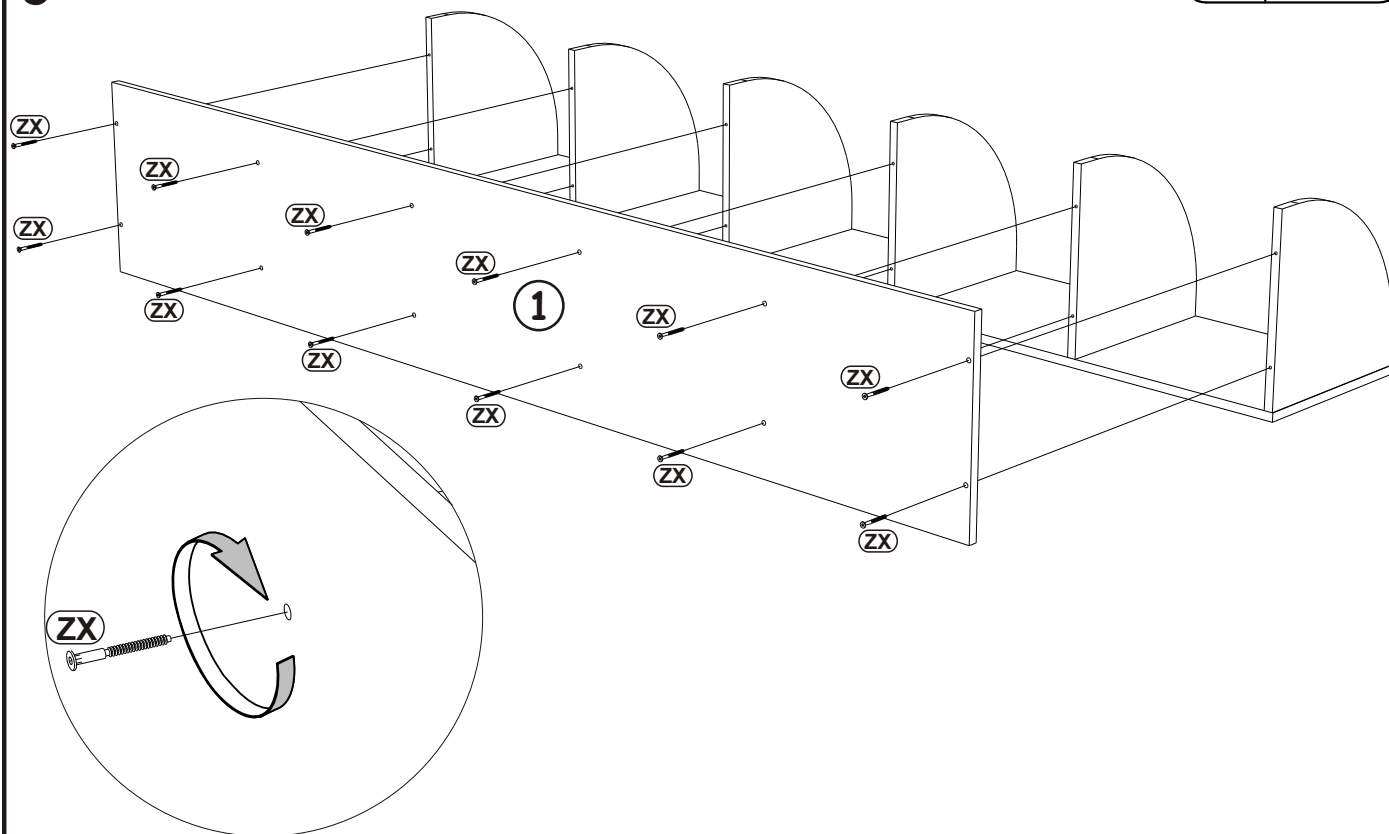

GLOSS Stellazh torcevoj 36x36

60 min

NO	Dim.		Col.-No	Qty
1	2030	360	1	1
2	2030	344	1	1
3	342	342	6	1

ZX	
x12	ø7x50

3

4

T1		KR2	
x3	50x50x20mm	x12	USØ3,5x30