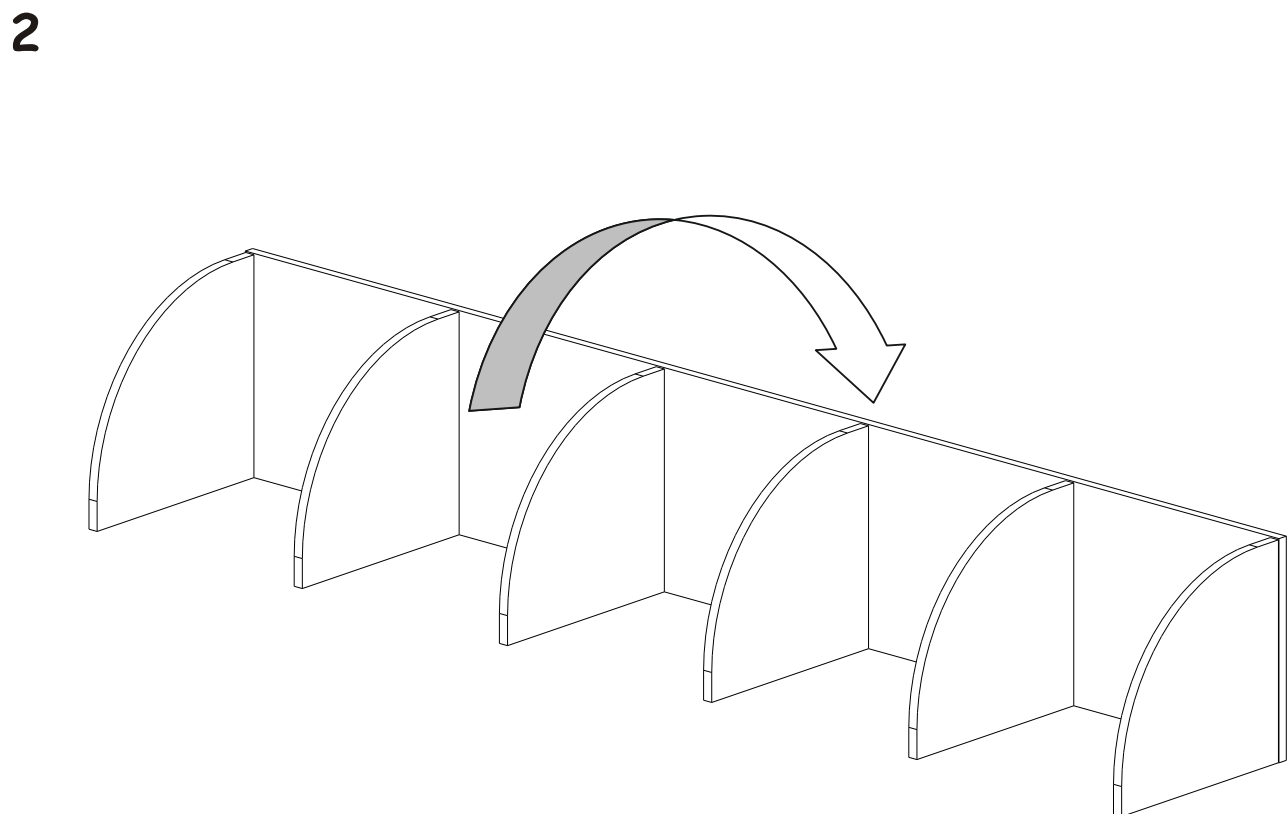

GLOSS Stellazh torcevoj 36x36

60 min

NO	Dim.		Col.-No	Qty
1	2030	360	1	1
2	2030	344	1	1
3	342	342	6	1

ZX	
x12	ø7x50

3

4

T1		KR2	
x3	50x50x20mm	x12	USØ3,5x30