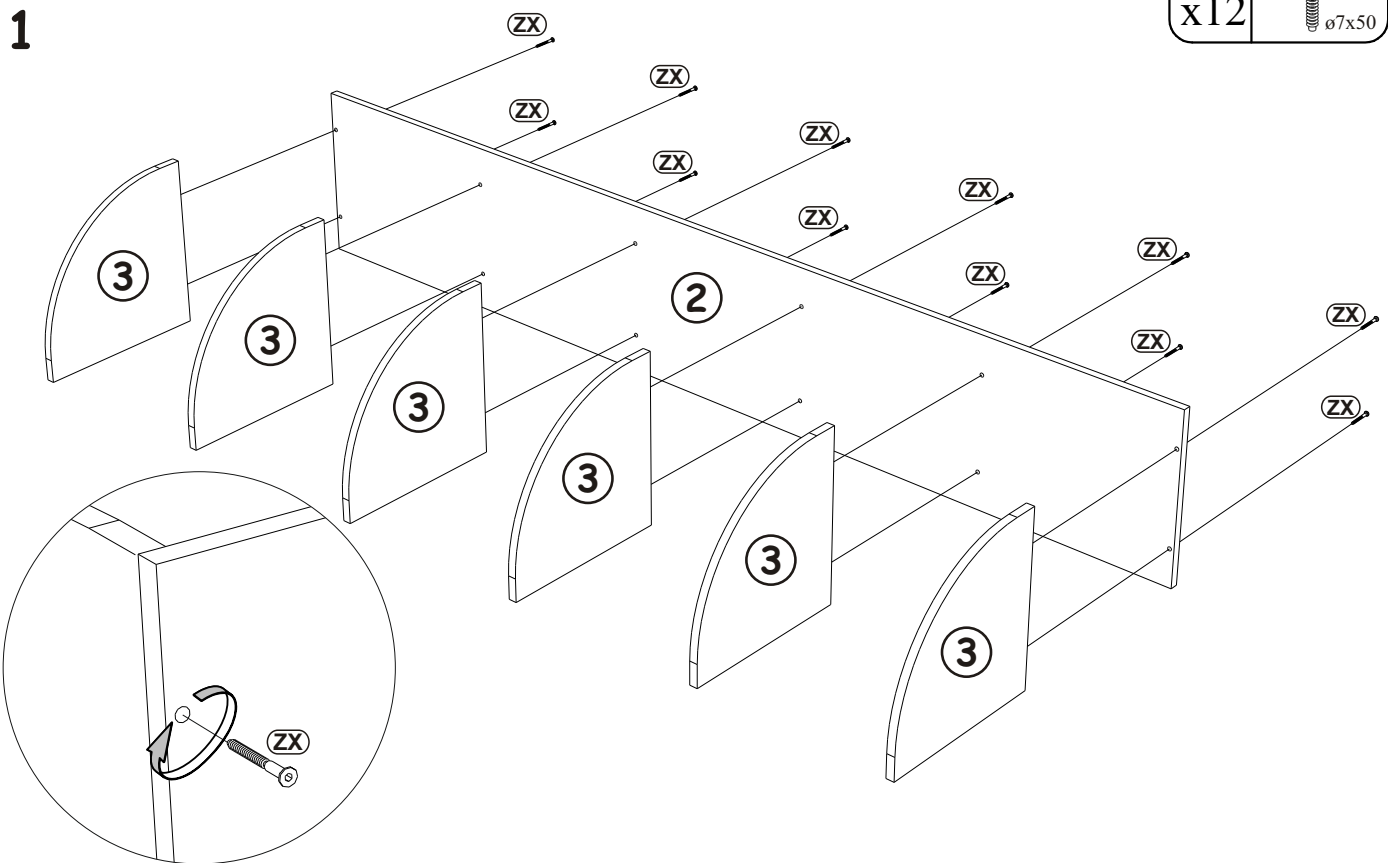

GLOSS Stellazh torcevoj 36x36

60 min

NO	Dim.		Col.-No	Qty
1	2030	360	1	1
2	2030	344	1	1
3	342	342	6	1

ZX	
x12	ø7x50

3

4

T1		KR2	
x3	50x50x20mm	x12	USØ3,5x30