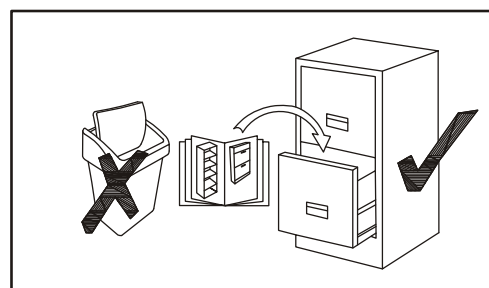

GLOSS Stellazh torcevoj 36x36

60 min

NO	Dim.		Col.-No	Qty
1	2030	360	1	1
2	2030	344	1	1
3	342	342	6	1

ZX	
x12	ø7x50

3

4

T1		KR2	
x3	50x50x20mm	x12	USØ3,5x30