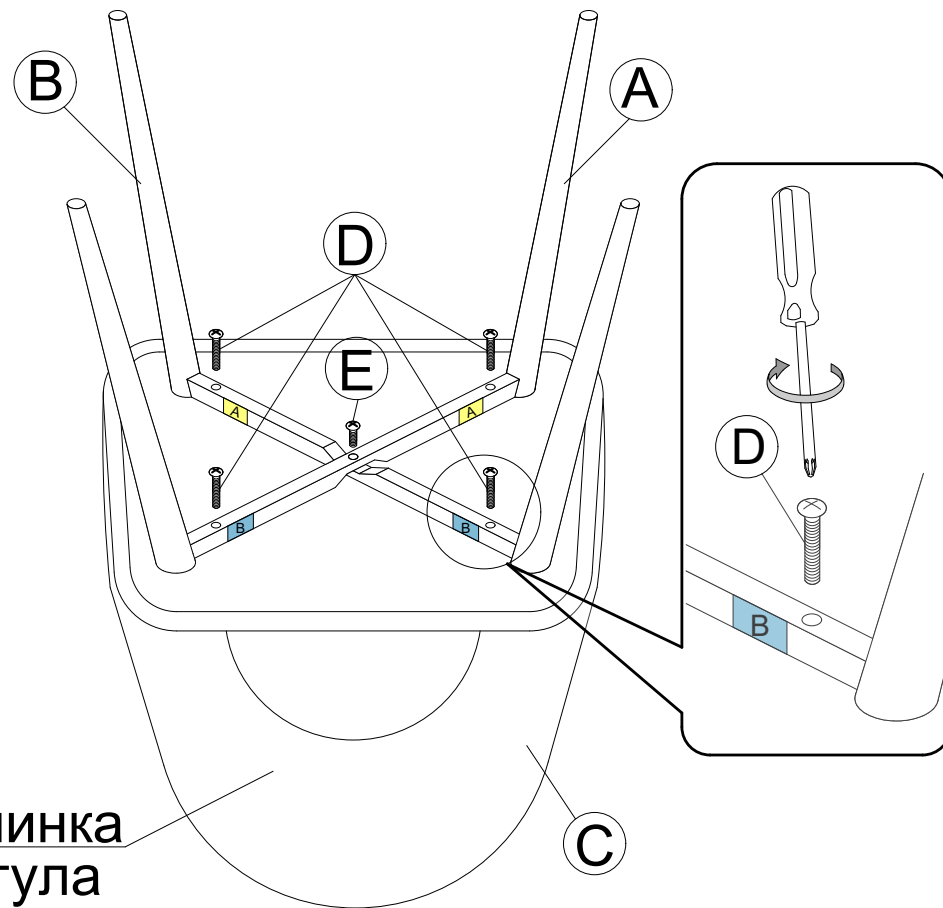

Спинка
стула

- D  x4
Болт М6х35
- E  x1
Болт М6х20