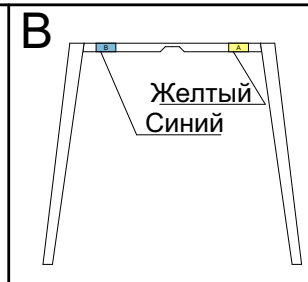

Спинка
стула

- D  x4
Болт М6х35
- E  x1
Болт М6х20