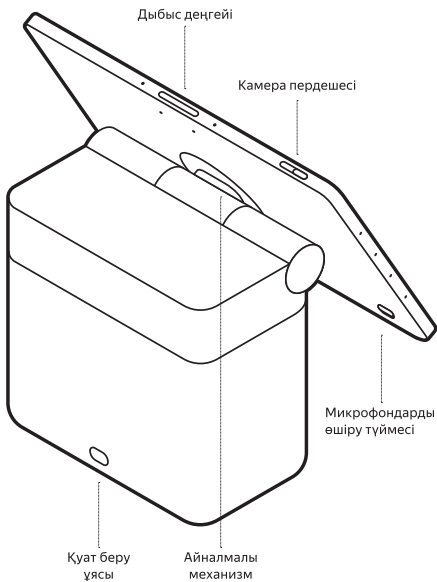

# Қалай қосуға болады

1. Құрылғыны қуат көзіне жалғап, оның қосылғанын күтіңіз.
2. Смартфонға Дом с Алисой қолданбасын орнатыңыз немесе оны ең соңғы нұсқасына жаңартыңыз.
3. Қолданбада құрылғыны қосыңыз және Станция Дуо Макс құрылғысындағы нұсқауларды орындаңыз.