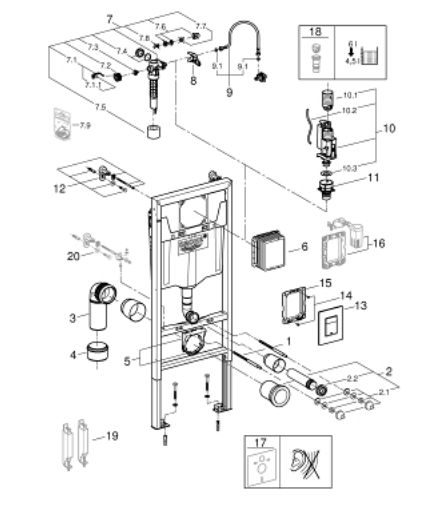

38 772 001 RAPID SL RAPID SL RAPID SL 3 В 1 В СБОРЕ, ДЛЯ ПОДВЕСНОГО УНИТАЗА, МОНТАЖНАЯ ВЫСОТА 1.13 М

ЗАПАСНЫЕ ЧАСТИ

1. 1: Резьбовые болты (Order-нр. 4276400M)
  2. 2: Впускной и смывной гарнитуры для унитаза (Order-нр. 37311K00)
     - 2.1: Крепёж (Order-нр. 43511SH0)
     - 2.2: Соединение (Order-нр. 37119000)
  3. 3: PP-смывная дуга DN 90 (Order-нр. 42327000)
  4. 4: 4" адаптер патрубка (Order-нр. 42242000)
  5. 5: Фиксаторы (Order-нр. 42243000)
  6. 6: Ревизионная камера (Order-нр. 66791000)
  7. 7: Наполнительный клапан (Order-нр. 37095000)
     - 7.1: Рычаг (Order-нр. 43734000)
       - 7.1.1: Уплотнение (Order-нр. 4377000M)
     - 7.2: Вентильная головка (Order-нр. 43536000)
     - 7.3: Мембрана (Order-нр. 4375800M)
     - 7.4: Колпак винта (Order-нр. 43735000)
     - 7.5: Вентильный поплавок 5 шт. (Order-нр. 4379100M)
     - 7.6: Комплект уплотнений (Order-нр. 43722000)*
  8. 8: Держатель для смесителей GROHE встроенного монтажа (Order-нр. 42246000)
  9. 9: Шланг подключения (Order-нр. 42233000)
     - 9.1: O-кольцо (Order-нр. 0319100M)
  10. 10: AV1 Смывной вентиль с удлиннителем (Order-нр. 42320000)
      - 10.1: Удлиннитель перелива (Order-нр. 42313000)
      - 10.2: пневматический шланг (Order-нр. 42319000)
      - 10.3: Уплотнение (Order-нр. 42310000)
  11. 11: Седло клапана для GD 2 (Order-нр. 42315000)
  12. 12: Настенный уголок (Order-нр. 3855800M)
  13. 13: Накладная панель с кнопкой (Order-нр. 42371000)
  14. 14: Винт (Order-нр. 6636200M)
  15. 15: Крепежная рама (Order-нр. 43207000)
  16. 16: Деталь переоснащения (Order-нр. 38796000)*
  17. 17: Звукоизоляционный комплект (Order-нр. 37131000)*
  18. 18: Переходник 4,5 л для GD 2 (Order-нр. 42333000)*
  19. 19: Аксессуары (Order-нр. 38779000)*
  20. 20: Дополнительный крепеж к стене, вариативное размещение (Order-нр. 38733000)*
2. Optional accessories