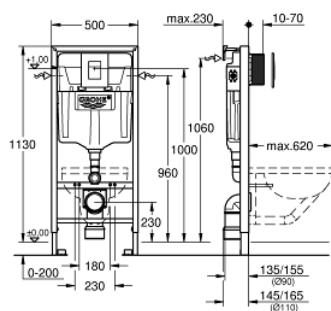

38 772 001 RAPID SL RAPID SL RAPID SL 3 В 1 В СБОРЕ, ДЛЯ ПОДВЕСНОГО УНИТАЗА, МОНТАЖНАЯ ВЫСОТА 1.13 М

ОПИСАНИЕ ПРОДУКТА

- смывной бачок GD 2
- в комплект входят:
 - Rapid SL для подвешенного унитаза (38 528 001)
 - панель смыва Skate Cosmopolitan, хром (38 732 000)
 - Rapid SL Настенный уголок (38 558 00M)