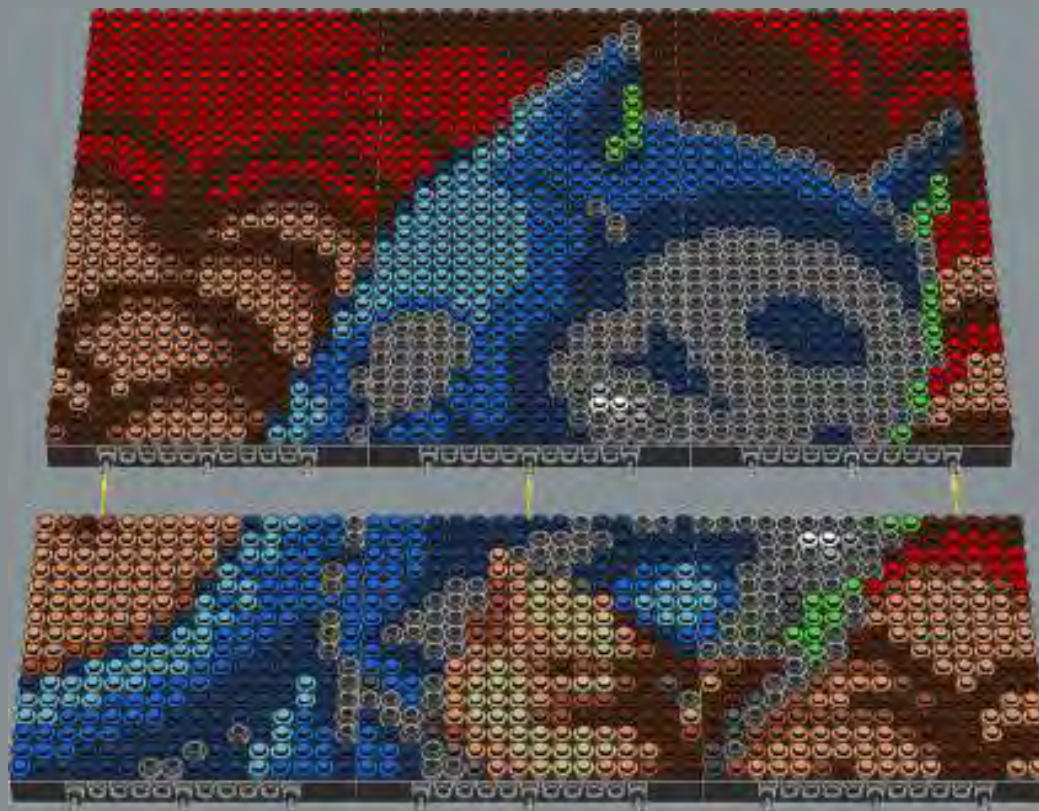

DC COLLECTION  
BY JIM LEE  
*Jim Lee*

**3x**

31205

-  → 1
-  → 2
-  → 3
-  → 4
-  → 5
-  → 6
-  → 7
-  → 8
-  → 9
-  → 10
-  → 11
-  → 12
-  → 13
-  → 14
-  → 15
-  → 16

-  → **1**
-  → **2**
-  → **3**
-  → **4**
-  → **5**
-  → **6**
-  → **7**
-  → **8**
-  → **9**
-  → **10**
-  → **11**
-  → **12**
-  → **13**
-  → **14**
-  → **15**
-  → **16**